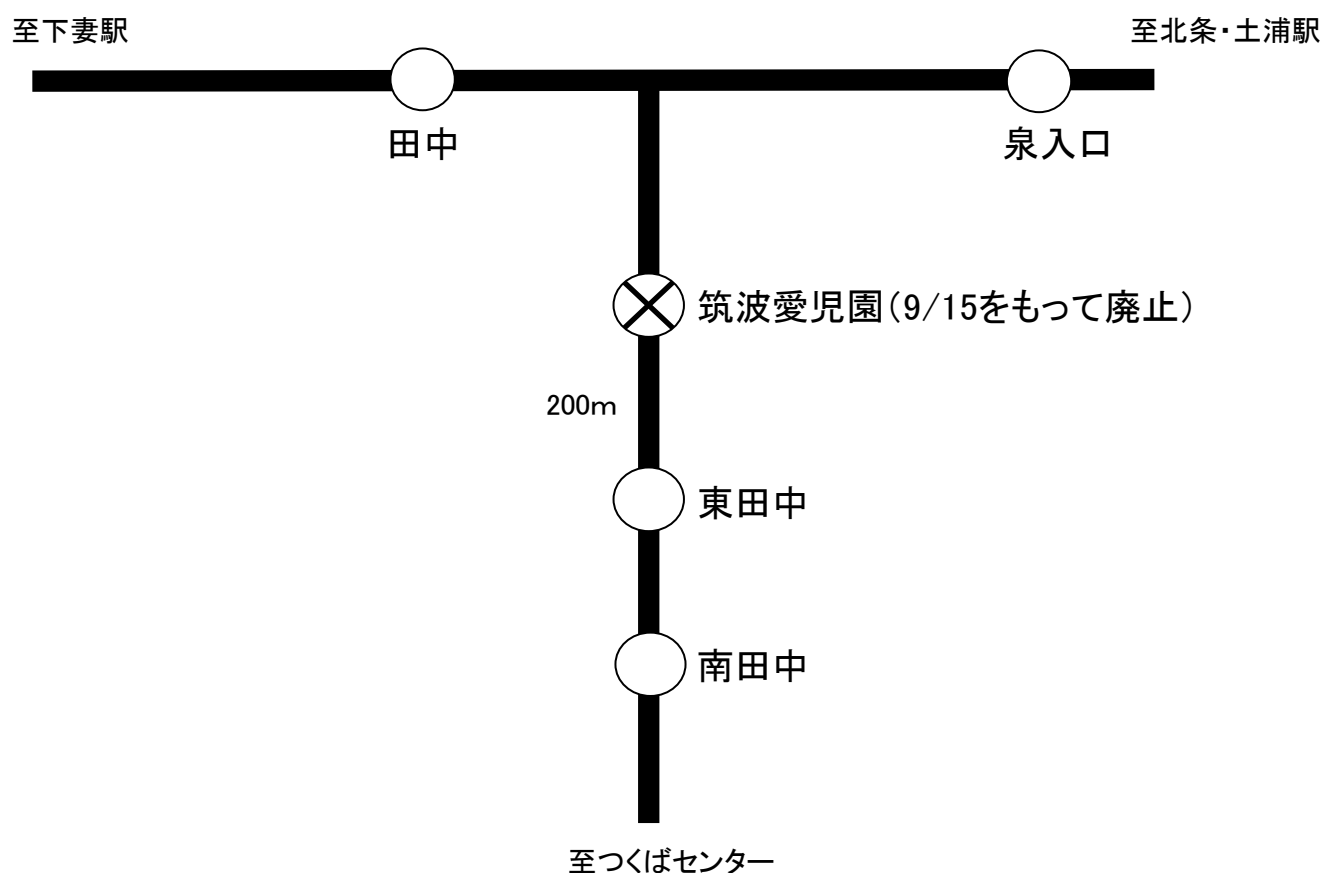

「筑波愛児園」 停留所廃止のお知らせ

いつも関鉄パープルバスをご利用いただきまして誠にありがとうございます。
このたび下妻駅～田中～つくばセンター線の「筑波愛児園」バス停留所は、
平成29年9月15日(金)をもちまして廃止いたしますので、ご了承願います。
ご不便をおかけいたしますが、今後は約200mつくばセンター寄りの「東田中」
バス停留所をご利用下さいますようお願い申し上げます。

略 図

〔お問合せ先〕 関鉄パープルバス(株) 下妻本社営業所 TEL0296-30-5071