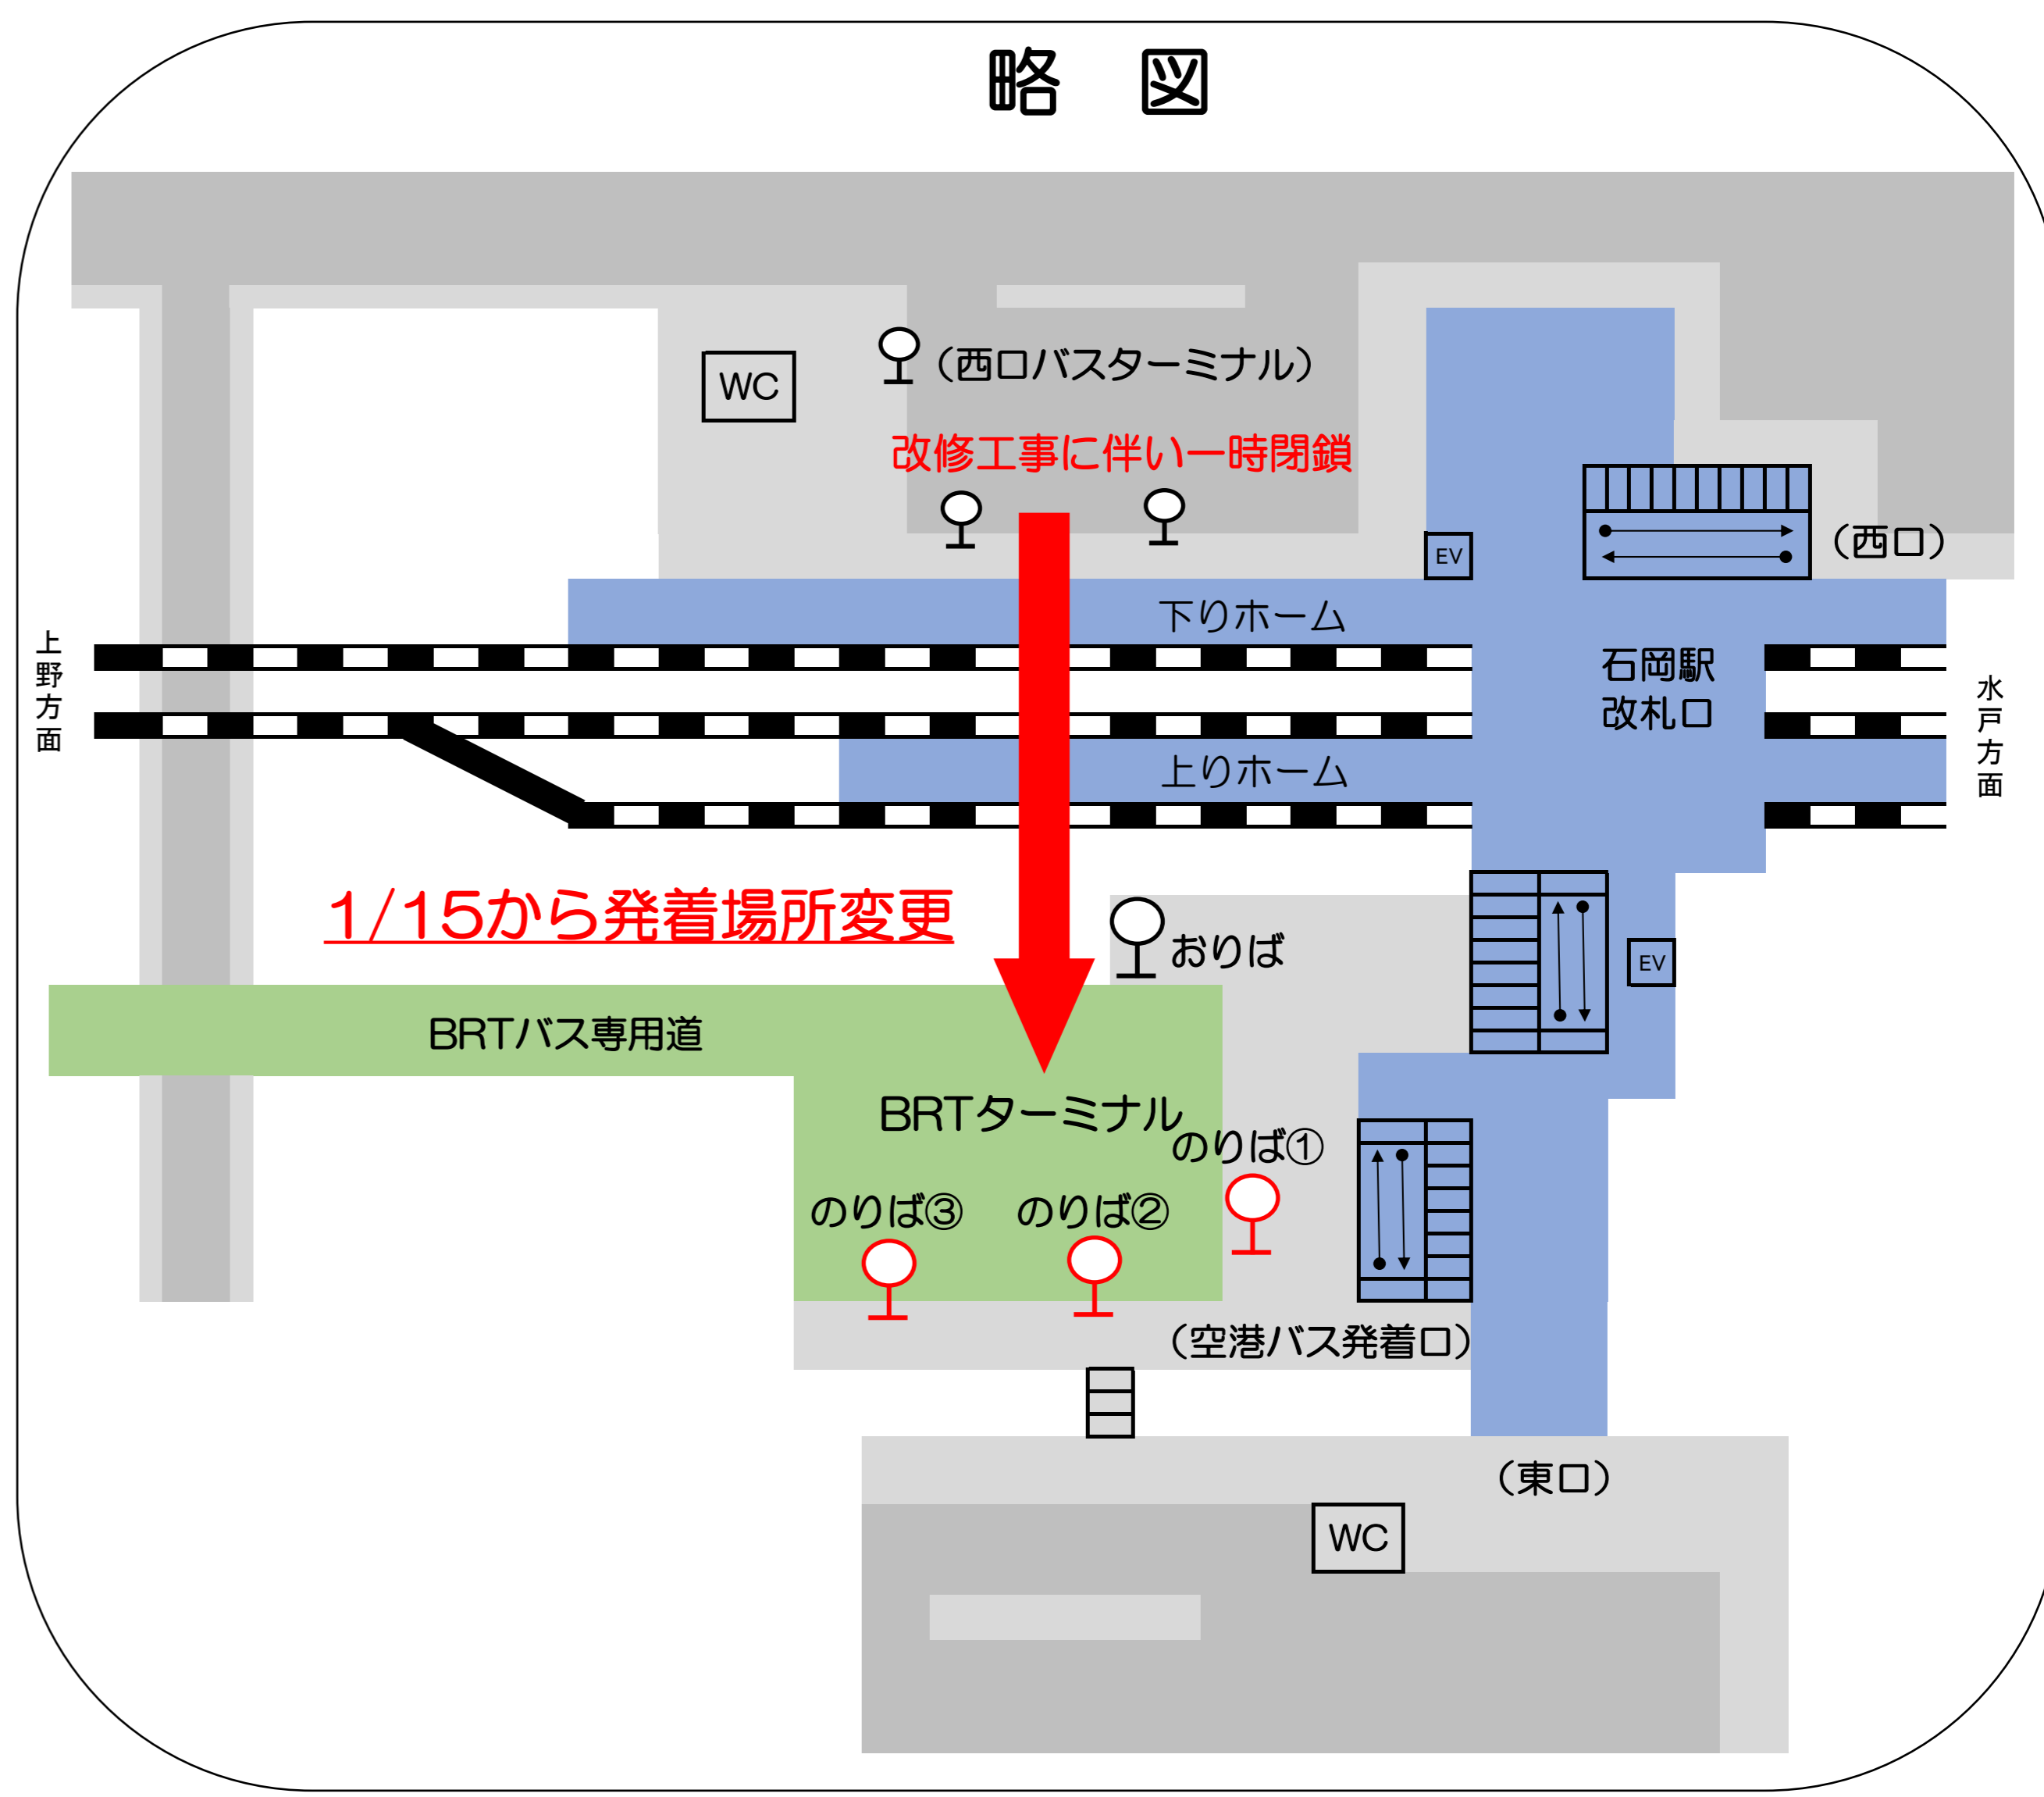

石岡駅西口バスターミナル改修工事に伴う 路線バス発着場所変更のお知らせ

いつも路線バスをご利用下さいましてありがとうございます。
 来る**平成30年1月15日(月)から**、石岡駅西口バスターミナル改修工事に伴い、**石岡駅西口を発着する全ての路線バスの発着場所を空港バス発着口（BRTターミナル）に変更いたします。**

工事期間中はご不便をおかけいたしますが、ご理解とご協力をお願いいたします。

記

変更期間 平成30年1月15日（月曜日）から
 工事終了（平成30年9月中旬予定）まで

対象路線 石岡駅西口を発着する全ての路線

備考 運行時刻・運賃の変更はありませんが、到着が遅れることが予想されますので、JR線お乗り換えのお客様は余裕をもってご利用願います。かしてつバスの降車場所が変更になります。

空港バス発着口 バスのりば案内		
のりば	行き先	主な経由地
①	土浦駅	土田・下稲吉・中貫
	八郷小幡経由 柿岡車庫	中志筑・フラワーパーク・八郷小幡
	八郷小幡(細内)	中志筑・フラワーパーク
	高浜駅経由 鉾田駅	高浜駅・小川駅・上山
		高浜駅・小川駅・大和田
	水戸駅	高浜駅・小川駅・百里基地・大和田
		東小入口・堅倉・奥ノ谷・県庁前
	橋場美入口	東小入口・堅倉
	ヒルスガーデン美野里	東小入口・第一病院・石岡車庫
	石岡車庫	東小入口・第一病院
②	上曾	鹿の子・村上・林・柿岡車庫
	柿岡車庫	鹿の子・村上・林
		鹿の子・村上・林・八郷中学校入口
	ヒルスガーデン美野里	鹿の子・村上・石岡医師会病院・林
	石岡車庫	並木東・石岡車庫
石岡二高	並木東	
③	茨城空港	石岡南台駅・四箇村駅・小川駅
	新鉾田駅	石岡南台駅・四箇村駅・小川駅・玉造駅・鉾田駅
	鉾田駅	石岡南台駅・四箇村駅・小川駅・玉造駅
	玉造駅	石岡南台駅・四箇村駅・小川駅
	小川駅	石岡南台駅・四箇村駅
	東田中駅	石岡南台駅
	南台循環(石岡駅)	石岡中・南小・東田中駅・石岡南台駅
	小川駅	大谷津・石岡商高