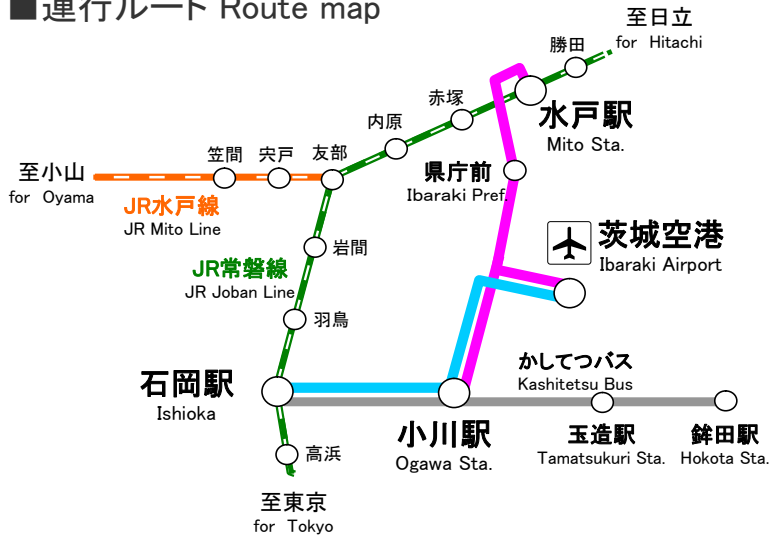

茨城空港連絡バス【石岡, 小川・水戸ルート】のご案内

■ 運行ルート Route map

〔小川・水戸ルート〕
 水戸駅～茨城空港～小川駅
 〔石岡ルート〕
 石岡駅～小川駅～茨城空港
 〔かしてつバス〕小川駅乗継ぎ便
 石岡駅～小川駅～鉾田駅

■ 運行時刻表 Timetable

2011/9/1～

石岡駅 ③番のりば Ishioka Sta.	小川駅 Ogawa Sta.	茨城空港 ②番のりば Ibaraki Airport	県庁前 Ibaraki Pref.	水戸駅北口 Mito Sta.	水戸駅北口 ⑥番のりば Mito Sta.	県庁前 Ibaraki Pref.	茨城空港 ①番のりば Ibaraki Airport	小川駅 Ogawa Sta.	石岡駅 Ishioka Sta.
8:20	8:40	8:55					6:30	6:45	
		9:25	10:08	10:35			6:50	7:10	
9:35	9:55	10:10			8:20	8:40	9:25	9:45	
10:05	10:25						10:00	10:20	
	10:35	10:50	11:33	12:00	9:35	9:55	10:40	11:00	
10:35	10:55	11:10					11:10	11:25	11:45
11:35	11:55	12:10					12:00		
	12:20	12:35	13:18	13:45	10:50	11:10	12:10		
12:05	12:25	12:40					12:10	12:25	12:45
		13:10	13:53	14:20			12:40	12:55	13:15
13:05	13:25	13:40			12:30	12:50	13:10	13:25	13:45
13:35	13:55						13:35	13:55	
	14:10	14:25	15:08	15:35			14:10	14:25	14:45
14:05	14:25	14:40					14:45	15:00	15:20
15:45	16:05	16:20			14:40	15:00	15:50		
16:30	16:50	17:05					15:55	16:10	16:30
					15:20	15:40	16:25	16:45	
							17:05	17:20	17:40
							18:00	18:15	18:35
					17:00	17:20	18:10	18:30	
							18:40	19:00	

斜字: かしてつバス小川駅乗継ぎ便(遅延により接続できない場合があります。)

(italic type: connected bus in Ogawa Sta. Sorry, it is likely not to connect it by the delay.)

■ 運賃表 Fare list

茨城空港から(まで)の運賃		円(Yen)
石岡駅 Ishioka Sta.	600	300
小川駅 Ogawa Sta.	380	190
茨城空港 Ibaraki Airport	大人(中学生以上) Adult	小児(小学生) Child
県庁前 Ibaraki Pref.	890	450
水戸駅北口 Mito Sta.	1100	550

■ ご利用についてのお願い

- 乗車は中扉(後扉)から、降車は前扉をご利用下さい。乗車の際は、乗車口の整理券発行機から整理券をお取り下さい。
- 危険物の車内持ち込みは固くお断りいたします。
- 降車するときは、降車ボタンを押して乗務員にお知らせ下さい。
- 運賃は、降車の際に運賃表示器でご確認のうえ、整理券とともに運賃箱へ釣り銭のないようお入れ下さい。定期券は、乗務員にはっきりとお見せ下さい。
- 車内では千円札以外の紙幣両替はできません。あらかじめ小銭をご用意下さい。

「茨城空港ダブルチケット」1000円(大人のみ)

石岡駅⇄茨城空港間の2枚綴り回数券です。
 1往復または片道2回利用1200円⇒1000円でオトクです!
 小川駅で乗継ぎ乗車(740円⇒実質500円)もできます。
 茨城空港連絡バス・かしてつバス車内で発売いたします。

好評発売中!

携帯サイト