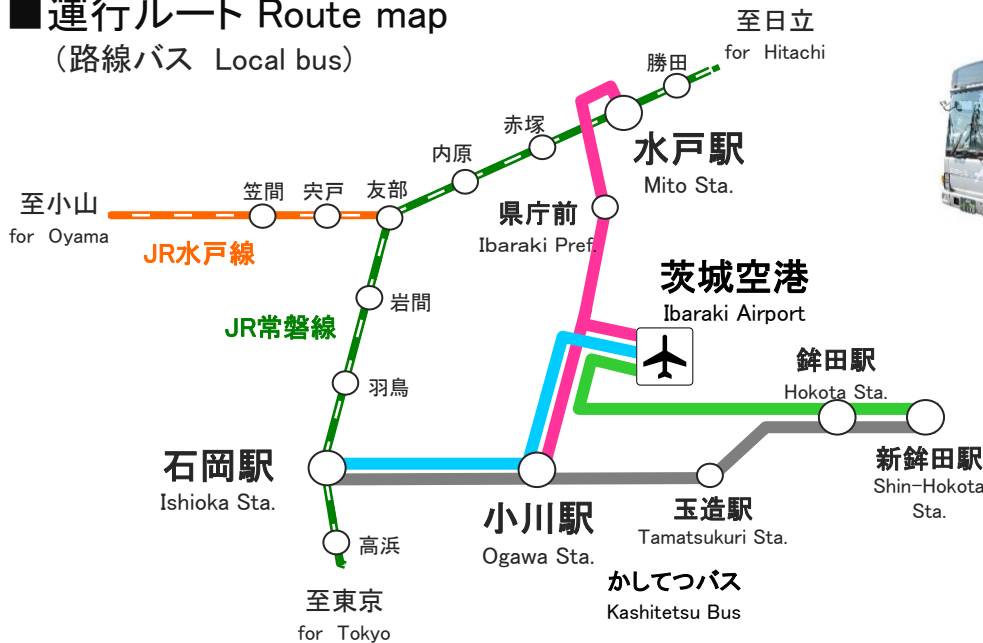

茨城空港発着路線バス【石岡ルート、小川・水戸ルート、鉾田ルート】のご案内

■運行ルート Route map

(路線バス Local bus)

—	〔小川・水戸ルート〕 水戸駅～茨城空港～小川駅
—	〔石岡ルート〕 石岡駅～小川駅～茨城空港
—	〔鉾田ルート〕 新鉾田駅～鉾田駅～茨城空港
—	〔かしてつバス〕小川駅乗継ぎ便 石岡駅～小川駅～鉾田駅

■運行時刻表 Timetable

2017/3/4～

石岡駅 空港バス発着口 Ishioka Sta.	小川駅 Ogawa Sta.	茨城空港 ②番のりば Ibaraki Airport	県庁前 Ibaraki Pref. Office	水戸駅北口 Mito Sta.	水戸駅北口 ⑥番のりば Mito Sta.	県庁前 Ibaraki Pref. Office	茨城空港 ①番のりば Ibaraki Airport	小川駅 Ogawa Sta.	石岡駅 Ishioka Sta.
6:20	6:38						8:05	8:20	8:40
	6:45	7:00	7:43	8:20			8:55	9:10	9:28
	7:00	7:35			8:20	8:40	9:30		
	8:10	8:45					10:10	10:25	10:43
	8:50	9:25					10:55		
	9:15	9:50					11:15	11:30	11:48
		9:55	10:38	11:05	10:20	10:40	11:30		
		11:00	11:43	12:10	11:20	11:40	12:30		
	10:35	11:10					12:45	13:00	13:18
	11:35	12:10					13:30	13:50	14:40
	12:35	13:10					14:45	15:00	15:18
		13:35	→鉾田14:00→新鉾田14:10				15:45	16:00	16:18
		13:40	14:23	14:50	15:10	15:30	16:20		
	13:35	14:10					16:25	16:40	16:58
		14:25	15:08	15:35	15:55	16:15	17:05		
	15:05	15:40					17:15	17:30	17:50
		15:45	16:28	16:55	17:10	17:30	18:25		
	16:30	17:05					19:00	19:15	19:33
		17:45	18:28	19:00			20:30	20:45	21:03
	18:00	18:35					21:00	21:15	21:33
	19:50	20:25							
	20:15	20:50							

斜字: かしてつバス小川駅乗継ぎ便(遅延により接続できない場合があります。)

(*italic type*: connected bus in Ogawa Sta. Sorry, it is likely not to connect it by the delay.)

■運賃表 Fare list

茨城空港から(まで)の運賃 円(Yen)

石岡駅 Ishioka Sta.	620	310
小川駅 Ogawa Sta.	390	200
茨城空港 Ibaraki Airport	大人(中学生以上) Adult	小児(小学生) Child
県庁前 Ibaraki Pref.	920	460
水戸駅北口 Mito Sta.	1130	570
新鉾田駅 Shin-hokota Sta.	620	310

■ご利用についてお願い

- 乗車は中扉(後扉)から、降車は前扉をご利用下さい。乗車の際は、乗車口の整理券発行機から整理券をお取り下さい。
- 危険物の車内持ち込みは固くお断りいたします。
- 降車するときは、降車ボタンを押して乗務員にお知らせ下さい。
- 運賃は、降車の際に運賃表示器でご確認のうえ、整理券とともに運賃箱へ釣り銭のないようお入れ下さい。定期券は、乗務員にはっきりとお見せ下さい。
- 車内では千円札以外の紙幣両替はできません。あらかじめ小銭をご用意下さい。

「茨城空港ダブルチケット」1000円(大人のみ)

石岡駅⇄茨城空港間の2枚綴り回数券です。
1往復または片道2回利用1240円⇒1000円でオトクです!
小川駅で乗継ぎ乗車(760円⇒実質500円)もできます。
茨城空港連絡バス・かしてつバス車内で発売いたします。

好評発売中!

ホームページ