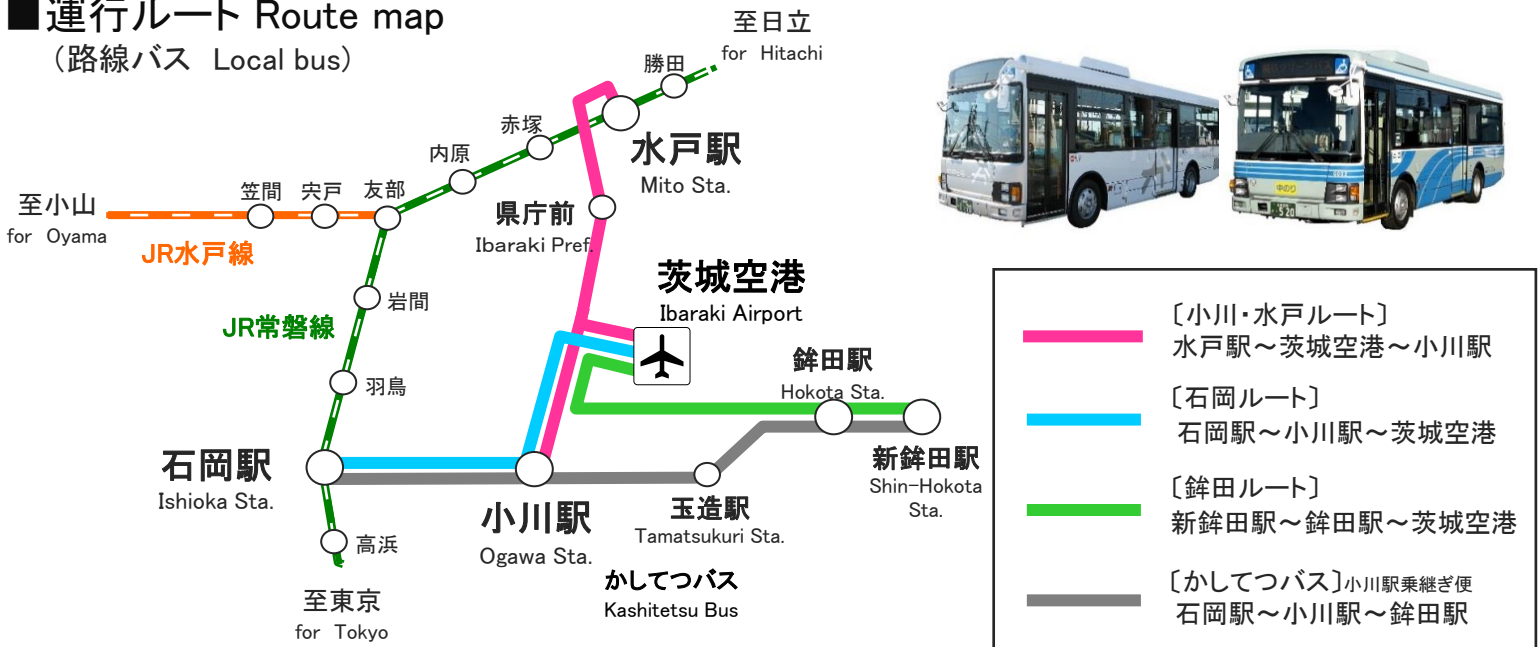

茨城空港発着路線バス【石岡ルート、小川・水戸ルート、鉾田ルート】のご案内

■運行ルート Route map (路線バス Local bus)

■運行時刻表 Timetable

2017/12/16～

石岡駅 Ishioka Sta.	小川駅 Ogawa Sta.	茨城空港 ②番のりば Ibaraki Airport	県庁前 Ibaraki Pref. Office	水戸駅北口 Mito Sta.	水戸駅北口 ⑥番のりば Mito Sta.	県庁前 Ibaraki Pref. Office	茨城空港 ①番のりば Ibaraki Airport	小川駅 Ogawa Sta.	石岡駅 Ishioka Sta.
	6:45	7:00	7:43	8:20			7:25	7:40	8:00
6:32	6:52	7:05					8:05	8:20	8:38
7:20	7:40	7:55					9:30	9:45	10:03
8:25	8:45	9:00			8:20	8:40	9:30		
8:50	9:10	9:25					10:30	10:45	11:03
		9:55	10:38	11:05	新鉾田10:20→鉾田10:30→		10:55		
9:40	10:00	10:15					11:15	11:30	11:48
		11:00	11:43	12:10	10:20	10:40	11:30		
10:35	10:55	11:10					12:15	12:30	12:48
11:35	11:55	12:10			11:20	11:40	12:30		
12:05	12:25	12:40					12:45	13:00	13:18
12:35	12:55	13:10					13:35	13:50	14:08
12:55	13:15	13:30			13:30	13:50	14:40		
		13:35	→鉾田14:00→新鉾田14:10				14:45	15:00	15:18
		13:40	14:23	14:50			15:45	16:00	16:18
13:35	13:55	14:10			15:10	15:30	16:20		
		14:25	15:08	15:35			16:25	16:40	16:58
15:05	15:25	15:40			15:55	16:15	17:05		
		15:45	16:28	16:55			17:15	17:30	17:50
16:30	16:50	17:05			17:10	17:30	18:25		
		17:45	18:28	19:00			18:30	18:45	19:03
17:20	17:40	17:55					19:35	19:50	20:08
18:20	18:40	18:55					20:30	20:45	21:03
19:50	20:10	20:25					21:10	21:25	21:43
20:15	20:35	20:50							

斜字: かしてつバス小川駅乗継ぎ便(遅延により接続できない場合があります。)
(italic type : connected bus in Ogawa Sta. Sorry, it is likely not to connect it by the delay.)

■運賃表 Fare list

茨城空港から(まで)の運賃		円(Yen)
石岡駅 Ishioka Sta.	620	310
小川駅 Ogawa Sta.	390	200
茨城空港 Ibaraki Airport	大人(中学生以上) Adult	小児(小学生) Child
県庁前 Ibaraki Pref.	920	460
水戸駅北口 Mito Sta.	1130	570
新鉾田駅 Shin-hokota Sta.	620	310

関鉄グリーンバスウェブサイト

「茨城空港ダブルチケット」1000円(大人のみ)

石岡駅⇄茨城空港間の2枚綴り回数券です。
1往復または片道2回利用1240円⇒1000円でオトクです!
小川駅で乗継ぎ乗車(760円⇒実質500円)もできます。
茨城空港連絡バス・かしてつバス車内で発売いたします。

好評発売中!

【お問い合わせ先】 関鉄グリーンバス(株) 石岡営業所 TEL 0299-22-3384 鉾田営業所 TEL 0291-33-3181