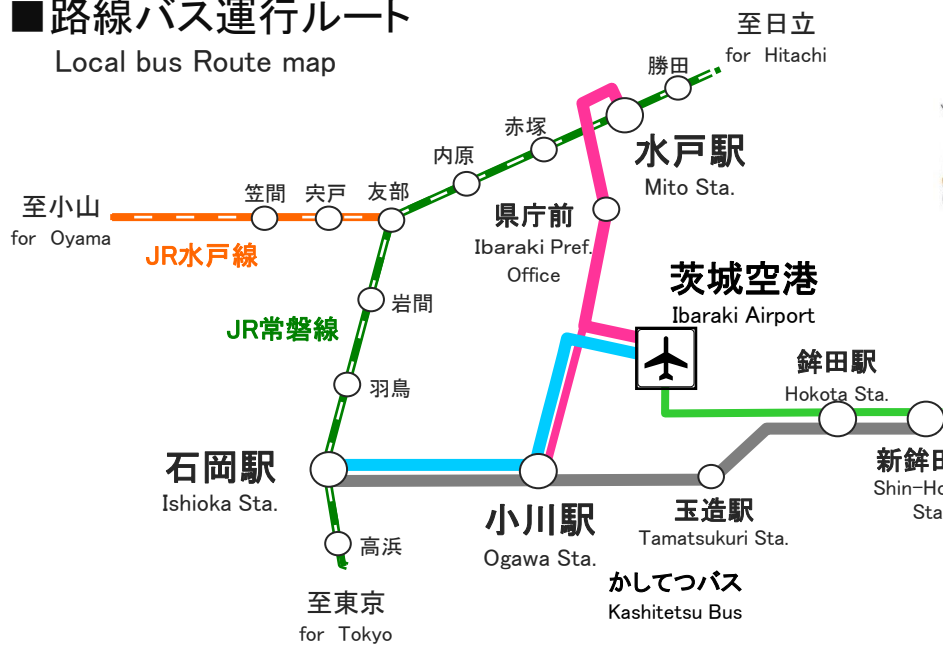

茨城空港発着路線バス【石岡ルート、小川・水戸ルート、鉾田ルート】のご案内

■路線バス運行ルート

Local bus Route map

—	[小川・水戸ルート] 水戸駅～茨城空港～小川駅
—	[石岡ルート] 石岡駅～小川駅～茨城空港
—	[鉾田ルート] 新鉾田駅～鉾田駅～茨城空港
—	[かしてつバス]小川駅乗継ぎ便 石岡駅～小川駅～鉾田駅

■運行時刻表 Timetable

2018/4/16～

石岡駅 Ishioka Sta.	小川駅 Ogawa Sta.	茨城空港 Ibaraki Airport ②番のりば	県庁前 Ibaraki Pref. Office	水戸駅北口 Mito Sta.	水戸駅北口 Mito Sta. ⑥番のりば	県庁前 Ibaraki Pref. Office	茨城空港 Ibaraki Airport ①番のりば	小川駅 Ogawa Sta.	石岡駅 Ishioka Sta.
	6:45	7:00	7:43	8:20			7:25	7:40	8:00
6:32	6:52	7:05					8:05	8:20	8:38
7:20	7:40	7:55					9:30	9:45	10:03
8:25	8:45	9:00			8:20	8:40	9:30		
8:50	9:10	9:25					10:30	10:45	11:03
		9:55	10:38	11:05	新鉾田10:20→鉾田10:30→		10:55		
9:40	10:00	10:15					11:15	11:30	11:48
		11:00	11:43	12:10	10:20	10:40	11:30		
10:35	10:55	11:10					12:15	12:30	12:48
11:35	11:55	12:10					12:45	13:00	13:18
12:05	12:25	12:40			12:00	12:20	13:10		
12:35	12:55	13:10					13:35	13:50	14:08
12:55	13:15	13:30			13:30	13:50	14:40		
		13:35	→鉾田14:00→新鉾田14:10				14:45	15:00	15:18
		13:40	14:23	14:50			15:45	16:00	16:18
13:35	13:55	14:10			15:10	15:30	16:20		
		14:55	15:38	16:05			16:25	16:40	16:58
15:05	15:25	15:40					17:15	17:30	17:50
		15:45	16:28	16:55	16:20	16:40	17:30		
16:30	16:50	17:05			17:10	17:30	18:25		
		17:45	18:28	19:00			18:30	18:45	19:03
17:20	17:40	17:55					19:35	19:50	20:08
18:20	18:40	18:55					20:30	20:45	21:03
19:50	20:10	20:25					21:10	21:25	21:43
20:15	20:35	20:50							

斜字:かしてつバス小川駅乗継ぎ便(遅延により接続できない場合があります。)
(italic type : connected bus in Ogawa Sta. Sorry, it is likely not to connect it by the delay.)

■運賃表 Fare list

茨城空港から(まで)の運賃		円(Yen)
石岡駅 Ishioka Sta.	620	310
小川駅 Ogawa Sta.	390	200
茨城空港 Ibaraki Airport	大人(中学生以上) Adult	小児(小学生) Child
県庁前 Ibaraki Pref.	920	460
水戸駅北口 Mito Sta.	1130	570
新鉾田駅 Shin-hokota Sta.	620	310

関鉄グリーンバスHP

「茨城空港ダブルチケット」1000円(大人のみ)
石岡駅⇄茨城空港間の2枚綴り回数券です。
1往復または片道2回利用1240円⇒1000円でオトクです!
茨城空港連絡バス・かしてつバス車内で発売いたします。

好評発売中!

【お問い合わせ先】 関鉄グリーンバス(株) 石岡営業所 TEL 0299-22-3384 鉾田営業所 TEL 0291-33-3181