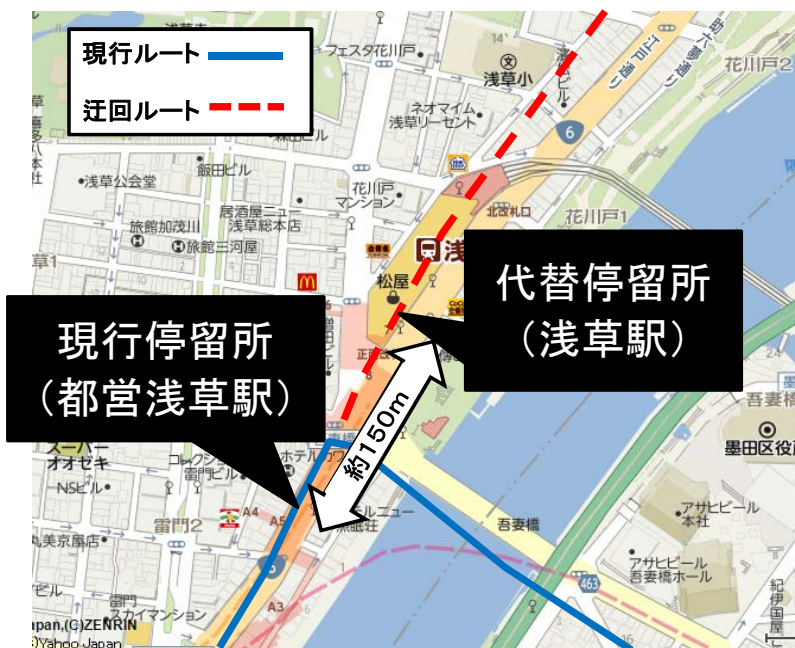

# 高速バス「つくば号」一部の便の迂回運行及び停留所の変更について

いつも高速バス「つくば号」をご利用くださいます、誠にありがとうございます。

地下鉄施設工事に伴い、下記のとおり高速バスの一部便は「都営浅草駅」に停車出来ないため、代替停留所として「浅草駅」(江戸通り沿い東武鉄道浅草駅前)に停車致します。また、運行ルートも首都高速道路の出口を「向島」から「堤通」に変更する迂回運行を実施致します。ご不便をお掛け致しますが、ご協力をお願い申し上げます。

## 記

1. 実施期間 2016年1月16日(土曜日)～2020年3月31日(火曜日) ※終了は予定
2. 迂回該当便 下記時刻表に記載の各便

	平日の時刻								土曜日の時刻					
	19:25	19:45	20:05	20:25	20:45		21:25	21:45	筑波大学	19:45	20:15	20:45	21:15	21:45
筑波大学	19:25	19:45	20:05	20:25	20:45		21:25	21:45	筑波大学	19:45	20:15	20:45	21:15	21:45
大学会館	19:27	19:47	20:07	20:27	20:47		21:27	21:47	大学会館	19:47	20:17	20:47	21:17	21:47
筑波大学病院	19:29	19:49	20:09	20:29	20:49		21:29	21:49	筑波大学病院	19:49	20:19	20:49	21:19	21:49
つくばセンター	19:40	20:00	20:20	20:40	21:00	21:20	21:40	22:00	つくばセンター	20:00	20:30	21:00	21:30	22:00
竹園二丁目	19:42	20:02	20:22	20:42	21:02	21:22	21:42	22:02	竹園二丁目	20:02	20:32	21:02	21:32	22:02
千現一丁目	19:43	20:03	20:23	20:43	21:03	21:23	21:43	22:03	千現一丁目	20:03	20:33	21:03	21:33	22:03
並木一丁目	19:44	20:04	20:24	20:44	21:04	21:24	21:44	22:04	並木一丁目	20:04	20:34	21:04	21:34	22:04
並木二丁目	19:45	20:05	20:25	20:45	21:05	21:25	21:45	22:05	並木二丁目	20:05	20:35	21:05	21:35	22:05
並木大橋	19:47	20:07	20:27	20:47	21:07	21:27	21:47	22:07	並木大橋	20:07	20:37	21:07	21:37	22:07
下広岡	19:49	20:09	20:29	20:49	21:09	21:29	21:49	22:09	下広岡	20:09	20:39	21:09	21:39	22:09
	↓	↓	↓	↓	↓	↓	↓	↓		↓	↓	↓	↓	↓
都営浅草駅	20:45	21:05	21:25	21:45	22:05	22:25	22:45	23:05	都営浅草駅	21:05	21:35	22:05	22:35	23:05
上野駅	20:50	21:10	21:30	21:50	22:10	22:30	22:50	23:10	上野駅	21:10	21:40	22:10	22:40	23:10
東京駅	21:05	21:25	21:45	22:05	22:25	22:45	23:05	23:25	東京駅	21:25	21:55	22:25	22:55	23:25