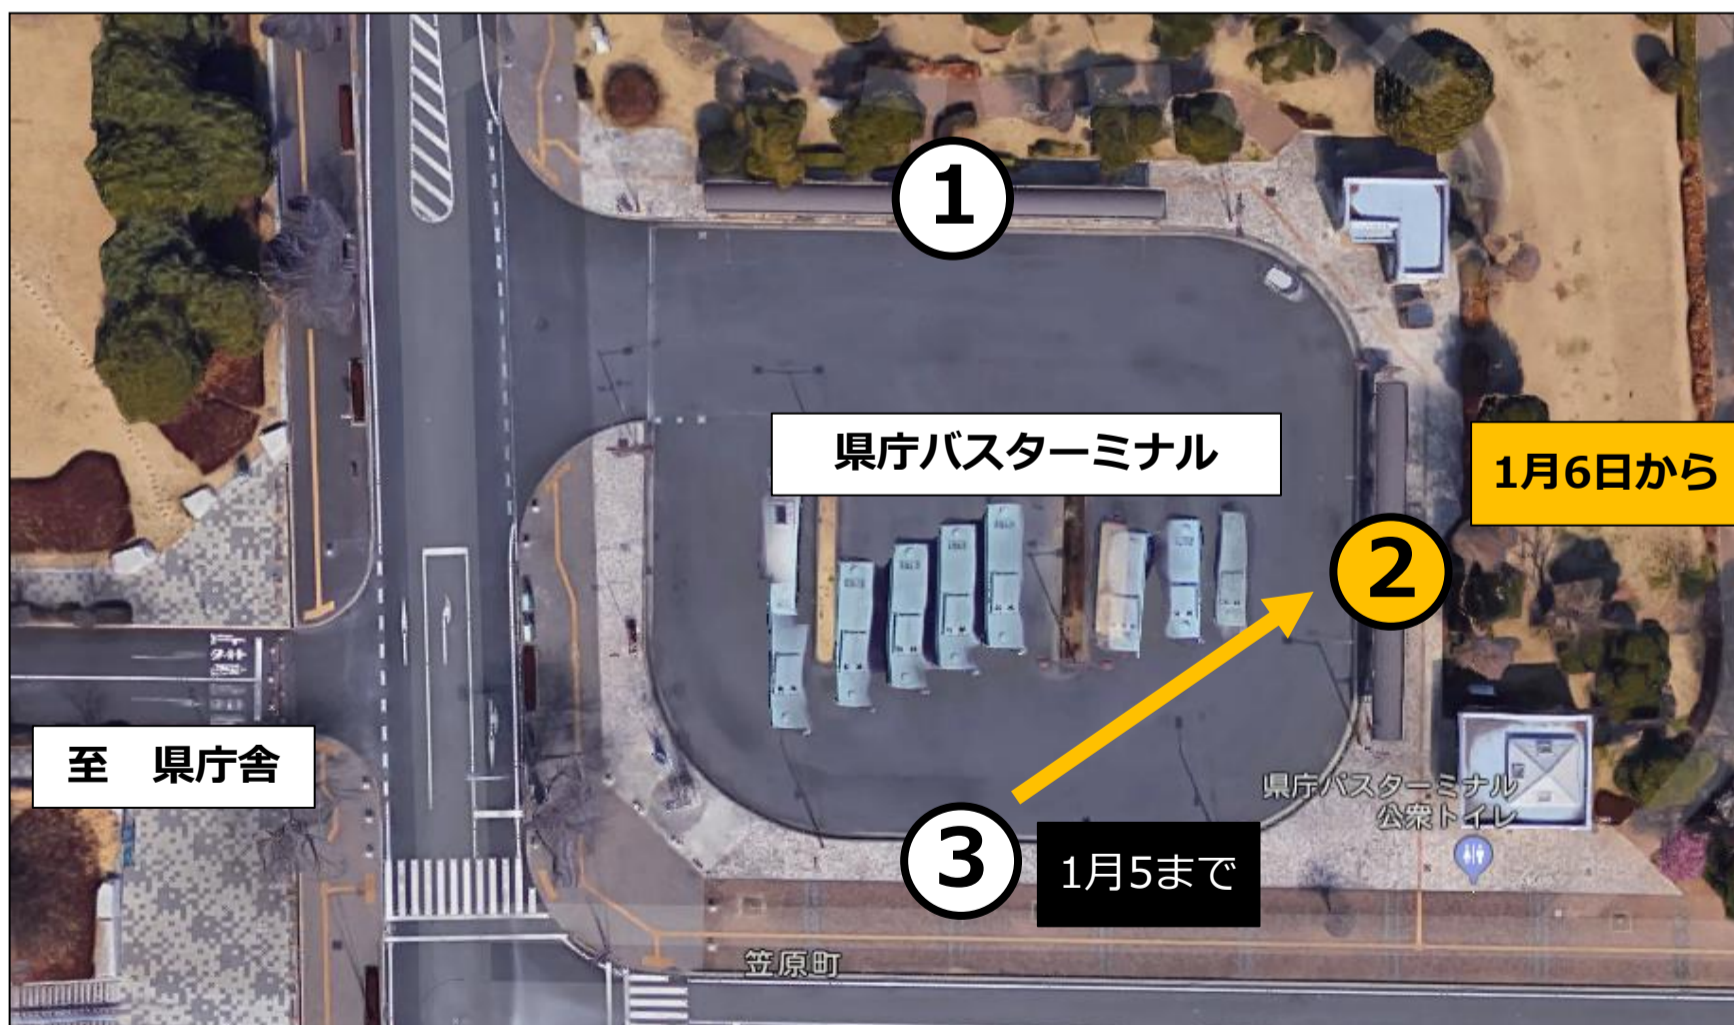

TMライナー 県庁バスターミナル のりば変更のお知らせ

いつも関東鉄道バスをご利用いただきまして、誠にありがとうございます。

来る、**2020年1月6日（月）**より、バス待ち環境改善のため、TMライナー（水戸～つくば・土浦）の「県庁バスターミナル」のりばを③番のりばから**【②番のりば】へ変更**いたします。

記

変更日

2020年1月6日（月）

変更する
路線・停留所

TMライナー 「県庁バスターミナル」

変更内容

【現行】③番のりば ⇒ **【1/6～】②番のりば**

- ・屋根のある②番のりばへ変更し、バス待ち環境の改善を図ります。
- ・バスの運行状況については、バスロケーションシステムでご確認ください。

<お問い合わせ> 関東鉄道株式会社 水戸営業所

☎ 029-247-5111 (7:00～20:00)

Bus Go!

バスロケーションシステム