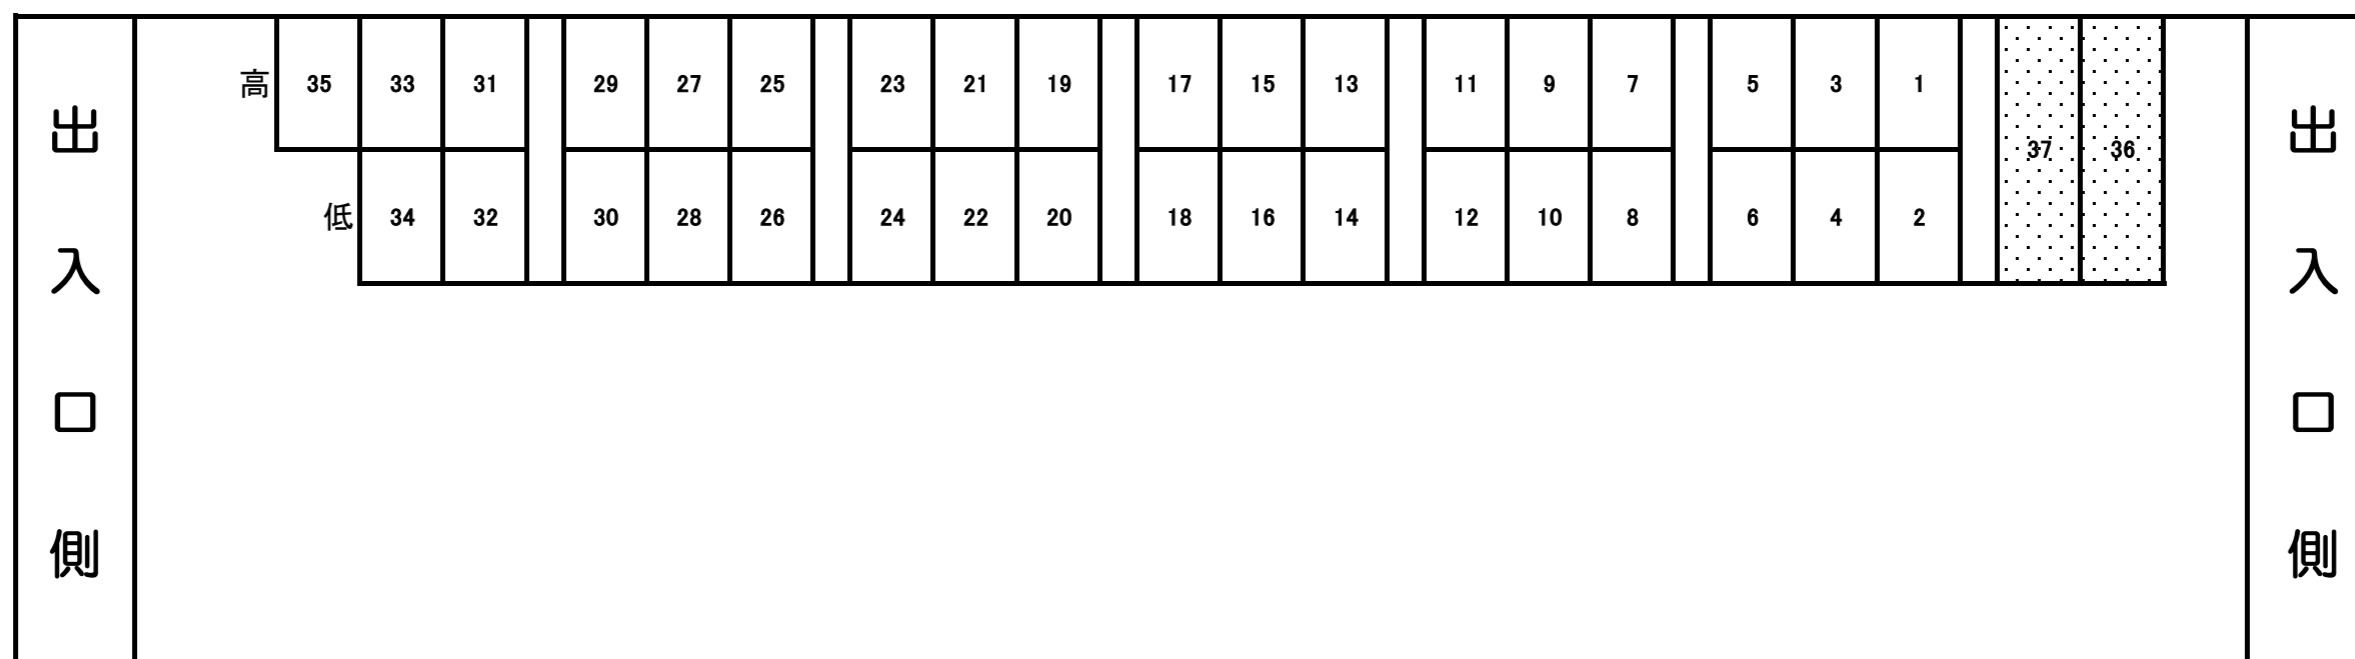

# 寺原駅前月極駐輪場

全て屋根なし

バイクはNo.36・No.37です。

一日利用はございません。

 はバイク用の駐輪スペースです。

水海道

取手