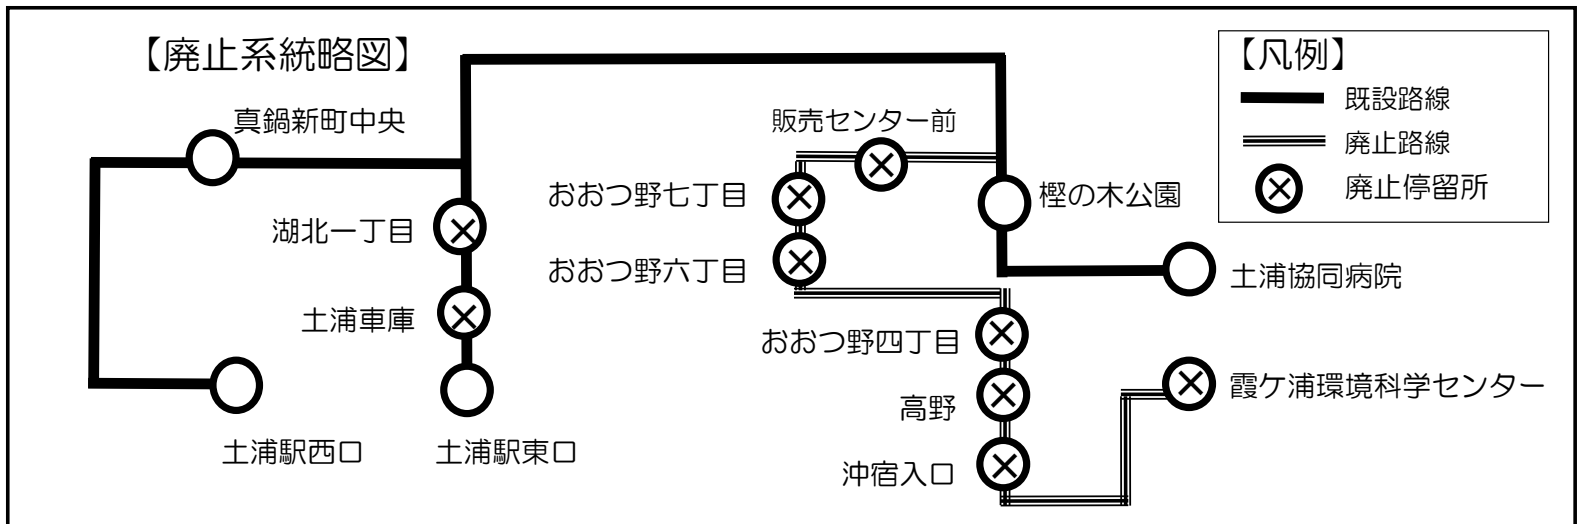

# 路線バス廃止のお知らせ

毎度、弊社バスをご利用頂きまして、誠にありがとうございます。

今般、霞ヶ浦環境科学センター線において、利用者の減少が続き、路線維持が困難な状況になっており、誠に恐縮ながら「平成30年3月31日」をもちまして土浦協同病院止まりとさせていただきます。ご利用のお客様には大変ご不便をおかけすることとなりますが、何卒ご理解賜りますようお願い致します。

### 記

- 廃止日  
平成30年4月1日（最終運行日は3月31日（土）になります。）
- 廃止路線（廃止系統）
  - ① 土浦駅西口～おおつ野七丁目・土浦協同病院～霞ヶ浦環境科学センター線
  - ② 土浦駅東口～おおつ野七丁目・土浦協同病院～霞ヶ浦環境科学センター線

### ● 新時刻 土浦駅西口～土浦協同病院 【平日】

運行担当	土浦駅西口	真鍋新町中央	櫛の木公園	土浦協同病院
関東鉄道	7:20	7:28	7:39	7:45
関鉄観光バス	7:50	7:58	8:09	8:20
関東鉄道	8:40	8:48	8:59	9:05
関東鉄道	9:30	9:38	9:49	9:55
関東鉄道	10:10	10:18	10:29	10:35
関鉄観光バス	10:45	10:53	11:04	11:10
関東鉄道	11:25	11:33	11:44	11:50
関東鉄道	12:10	12:18	12:29	12:35
関鉄観光バス	12:45	12:53	13:04	13:10
関東鉄道	14:00	14:08	14:19	14:25
関鉄観光バス	14:45	14:53	15:04	15:10
関東鉄道	15:20	15:28	15:39	15:45
関東鉄道	16:10	16:18	16:29	16:35
関鉄観光バス	16:50	16:58	17:09	17:20
関東鉄道	17:30	17:40	17:53	18:05
関鉄観光バス	18:30	18:38	18:49	19:00

運行担当	土浦協同病院	櫛の木公園	真鍋新町中央	土浦駅西口
関鉄観光バス	7:00	7:01	7:16	7:30
関東鉄道	8:00	8:01	8:16	8:30
関鉄観光バス	8:40	8:41	8:54	9:05
関東鉄道	9:30	9:31	9:44	9:55
関東鉄道	10:10	10:11	10:24	10:35
関東鉄道	10:50	10:51	11:04	11:15
関鉄観光バス	11:20	11:21	11:34	11:45
関東鉄道	12:05	12:06	12:19	12:30
関東鉄道	12:50	12:51	13:04	13:15
関鉄観光バス	13:20	13:21	13:34	13:45
関東鉄道	14:40	14:41	14:54	15:05
関鉄観光バス	15:20	15:21	15:34	15:45
関東鉄道	16:00	16:01	16:16	16:30
関東鉄道	16:50	16:51	17:06	17:20
関鉄観光バス	17:30	17:31	17:46	18:05
関東鉄道	18:20	18:21	18:37	18:55