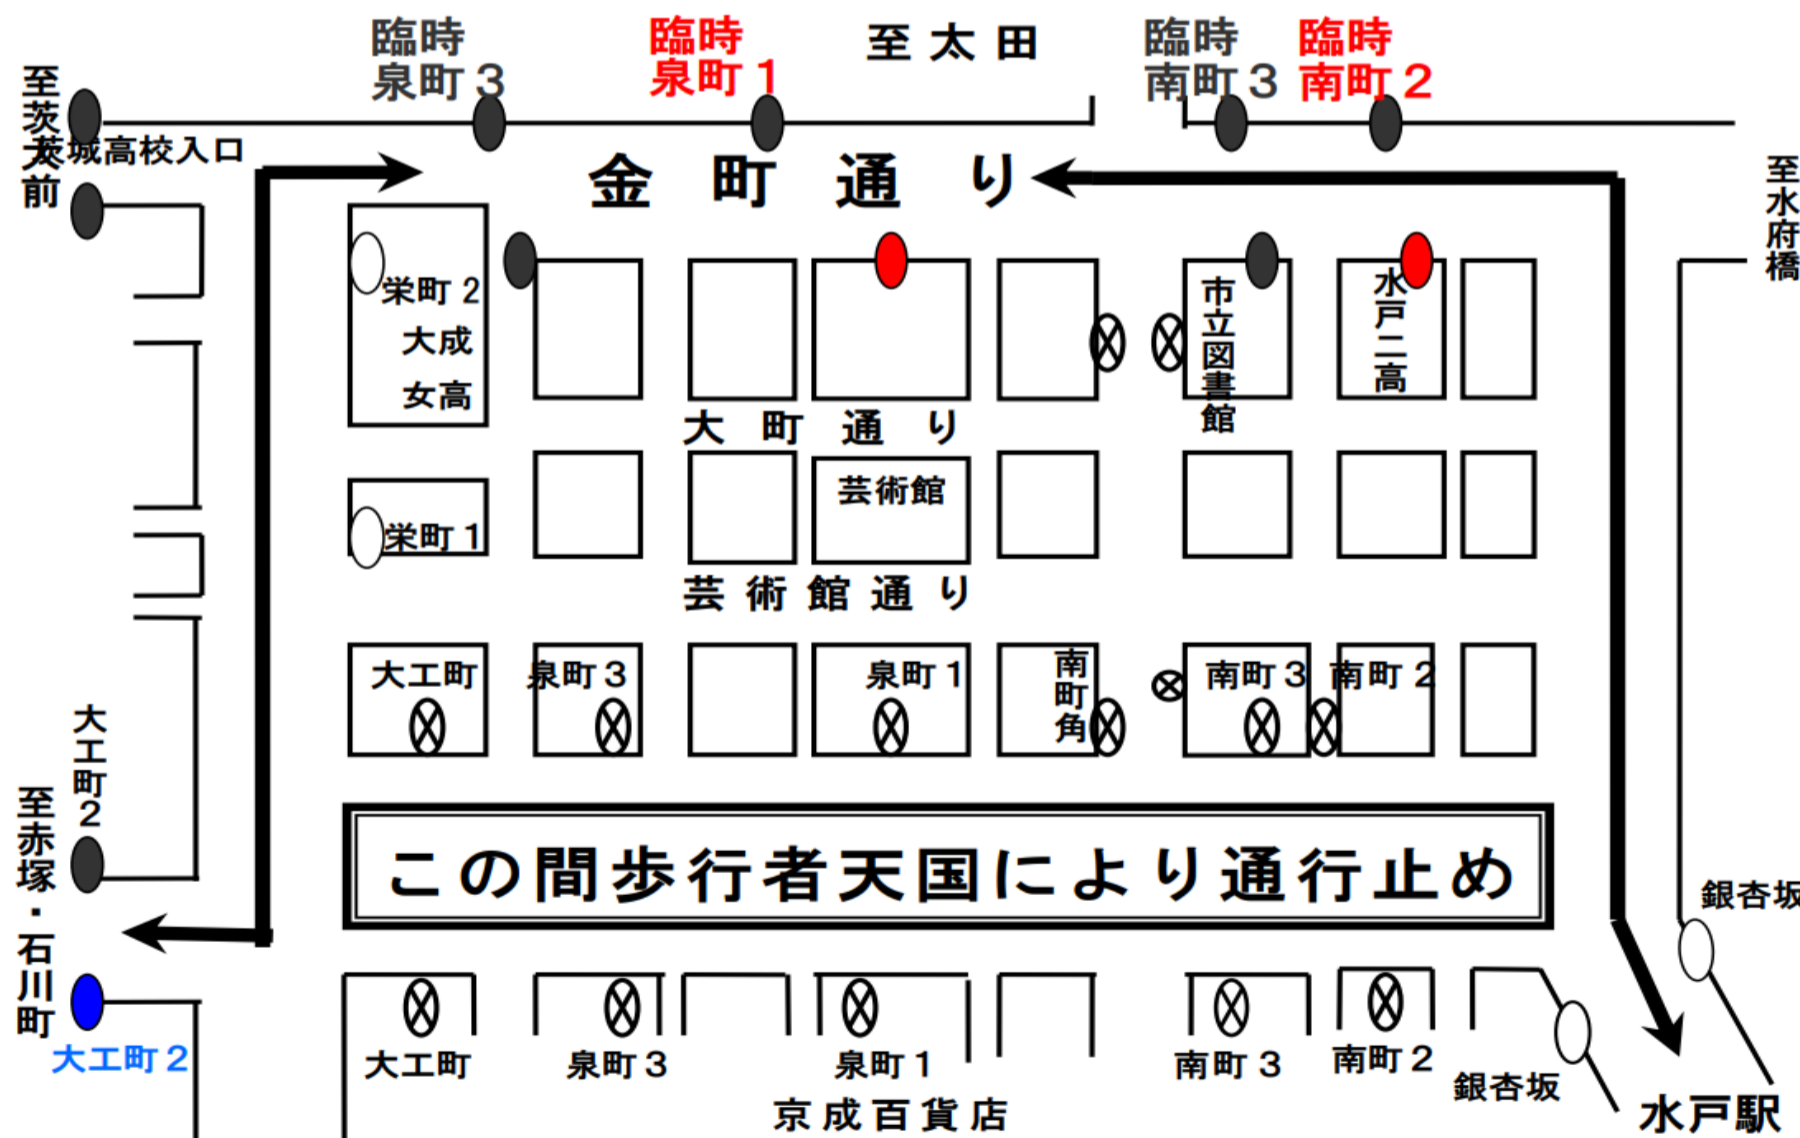

# TMライナー 迂回運行について(一部便)

毎度、高速バス「TMライナー」をご利用いただきましてありがとうございます。

2024年5月3日(金祝)にみとまちなかフェスティバルが開催されるため、水戸市内で大規模交通規制が実施されます。高速バス「TMライナー」(水戸~つくば)においても、南町二丁目~大工町を迂回運行いたします。下記の臨時仮バス停をご利用ください。

記

迂回運行日

2024年5月3日(金祝)

該当路線

高速バス「TMライナー」(水戸~つくば)

該当便

水戸駅南口 8:25発 ~ 14:05発  
つくばセンター 8:30発 ~ 14:00発

迂回区間

水戸市内(南町二丁目~大工町) ※臨時仮バス停設置

**水戸市内は渋滞により、大幅な遅延が予想されます。ご了承ください。**

<お問い合わせ>

関東鉄道株式会社