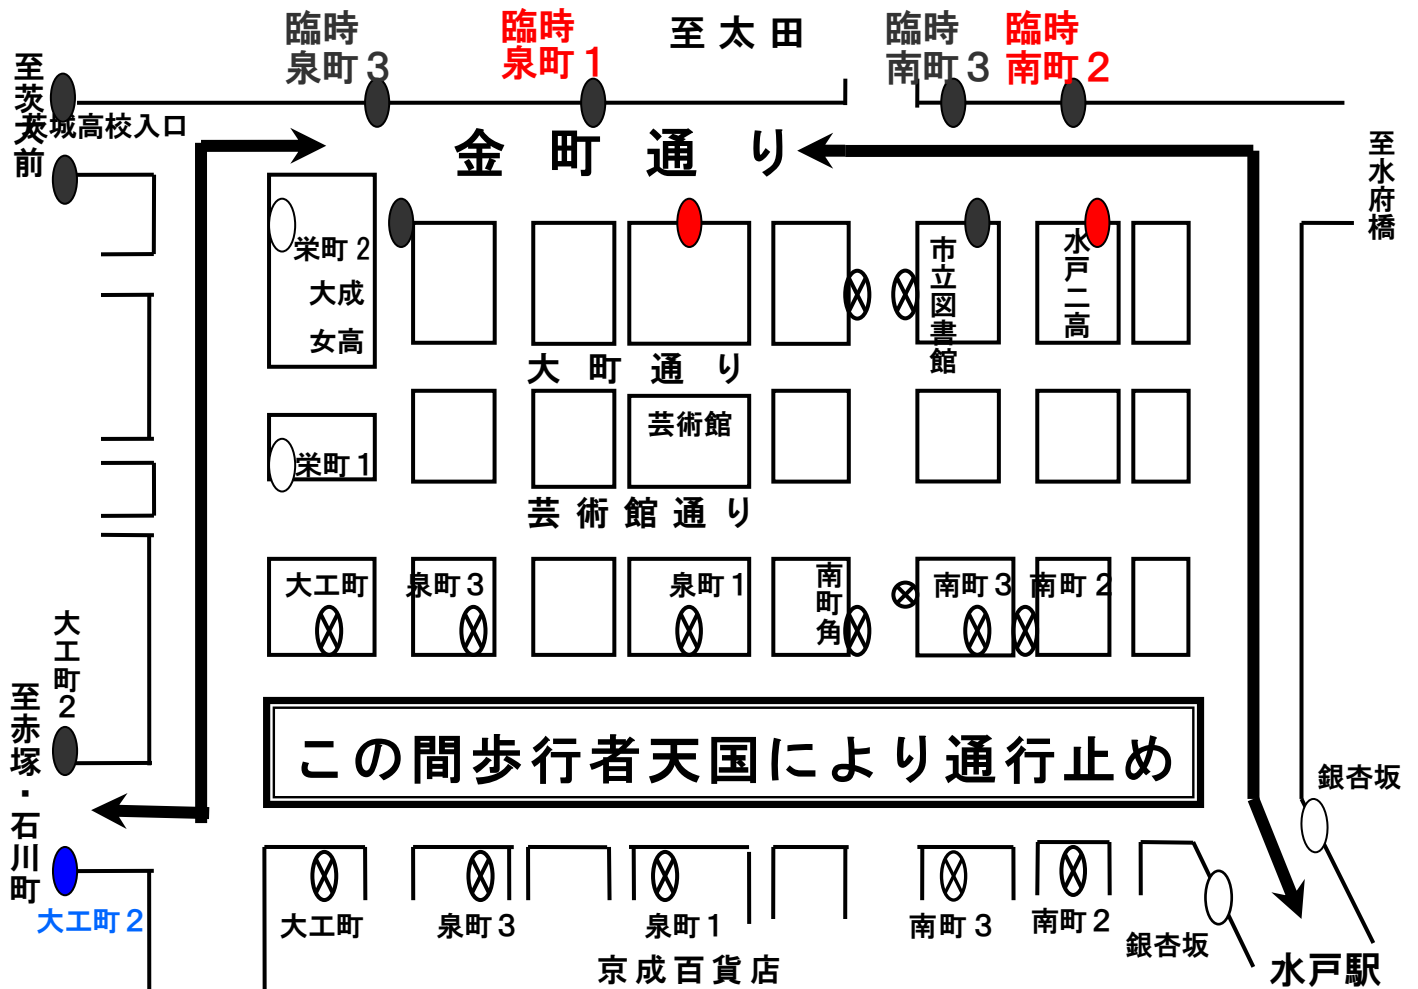

高速バスを御利用のお客様へ

水戸まちなかフェスティバルに伴う交通規制のため、高速バスみと号赤塚ルートは下記の日時において迂回運行を実施いたします。

5/3 (金・祝) 8:30~17:00

上記日時において、南町2丁目・泉町1丁目から高速バスをご利用のお客様は、**臨時南町2丁目、臨時泉町1丁目(赤印)**でお待ちください。
また、大工町からご利用のお客様は、**大工町2丁目**でお待ちください。

※渋滞により遅れが予想されます。ご了承下さい。