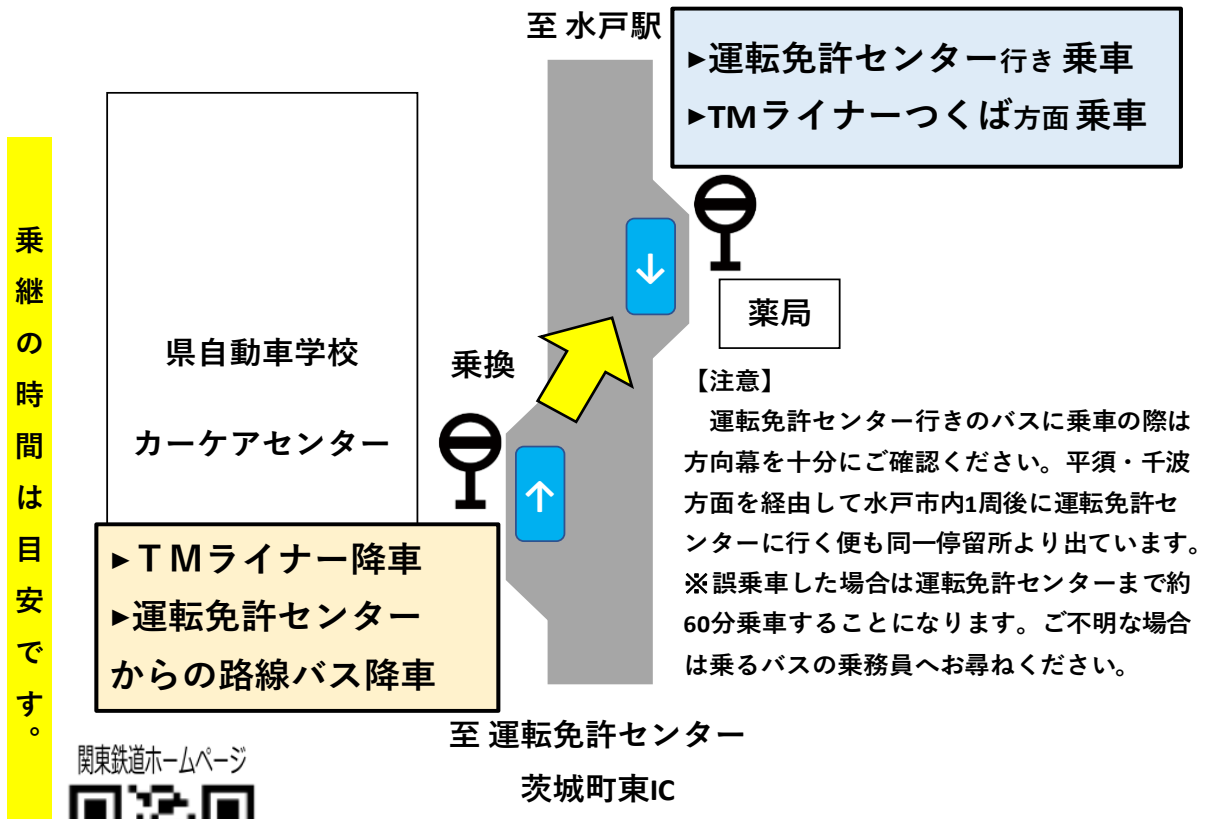

運転免許センターまでの案内

「TMライナー」 + 「路線バス」で行けます。

【行き】 2024年4月現在

土浦駅東口		6:35			
つくばセンター⑧	6:25	6:55	7:05	9:20	
石岡BS	6:55	7:25	7:35	9:50	
着	7:20	7:55	8:05	10:13	
県自動車学校	TMライナー ↓ 路線バス				
	発	7:26	7:56	8:21	10:26
運転免許センター	7:34	8:04	8:29	10:34	

※道路状況により、遅れる場合があります。

【帰り】 2024年4月現在

運転免許センター	11:36	13:36	15:36	17:36	
着	11:43	13:43	15:43	17:43	
県自動車学校	路線バス ↓ TMライナー				
	発	11:49	13:49	15:59	18:09
石岡BS	12:15	14:15	16:25	18:35	
つくばセンター	12:50	14:50	17:00	19:10	
土浦駅東口				19:30	

※道路状況により、遅れる場合があります。

道路状況により遅れる場合があります。接続待ちはしません。時刻表などでご確認ください。

県自動車学校 バス停の案内

関東鉄道ホームページ

- ○詳しい運行時刻は関東鉄道HPでご確認ください。
- ○Suica・PASMO等の全国交通系ICカードがご利用いただけます。
- ○県自動車学校～運転免許センターは徒歩20～25分(約1.7km)です。