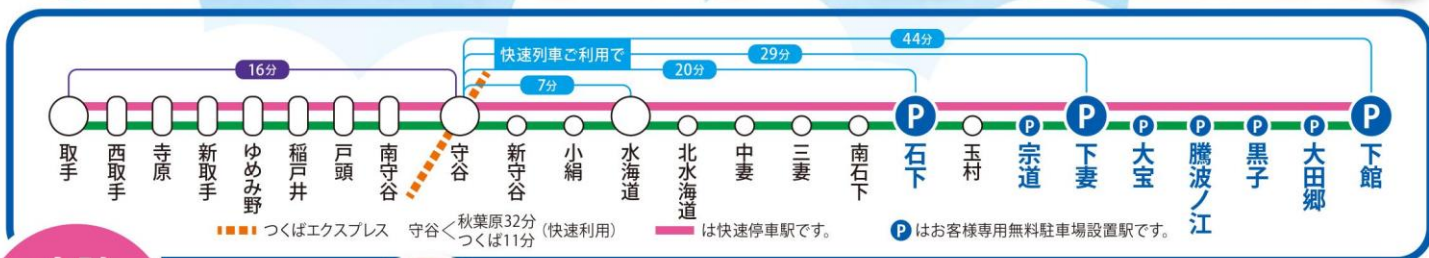

# 石下駅 パーク&ライド

10/16  
より

## 無料駐車場を増設!

合計  
**101台**

**39台  
増設**

**増設  
区画** 25台

### 石下駅

石下:0297-42-2752  
水海道:0297-22-0453

合計 **106台** **下妻駅** 下妻:0296-44-2659

合計 **14台** **宗道駅** 水海道:0297-22-0453

合計 **12台** **大宝駅** 下妻:0296-44-2659

合計 **10台** **騰波ノ江駅** 下妻:0296-44-2659

合計 **10台** **黒子駅** 下妻:0296-44-2659

#### キス&ライドのご案内

送迎用の駐車スペース

**南石下駅**

- 駐車場 10台
- 駐輪場 20台

送迎用として御利用ください♪