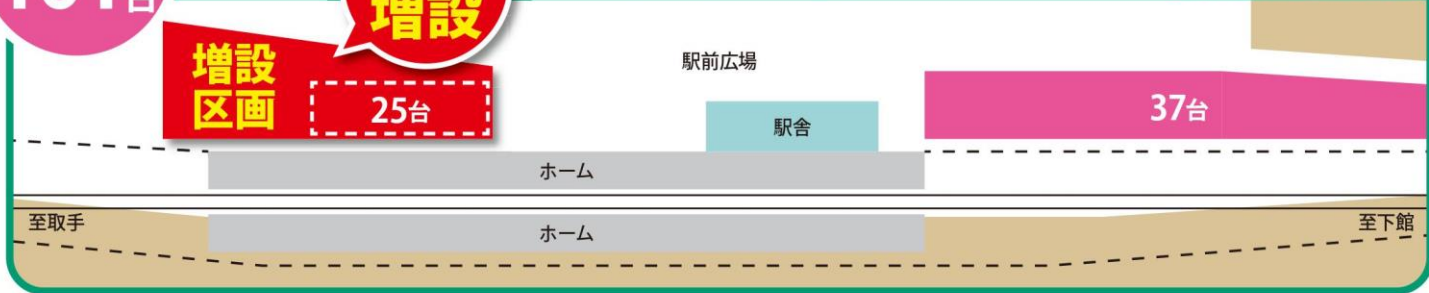

## 無料駐車場を増設!

合計  
**101台**

**39台  
増設**

**増設  
区画** 25台

### 石下駅

石下:0297-42-2752  
水海道:0297-22-0453

合計 **106台** **下妻駅** 下妻:0296-44-2659

合計 **14台** **宗道駅** 水海道:0297-22-0453

合計 **12台** **大宝駅** 下妻:0296-44-2659

合計 **10台** **騰波ノ江駅** 下妻:0296-44-2659

合計 **10台** **黒子駅** 下妻:0296-44-2659