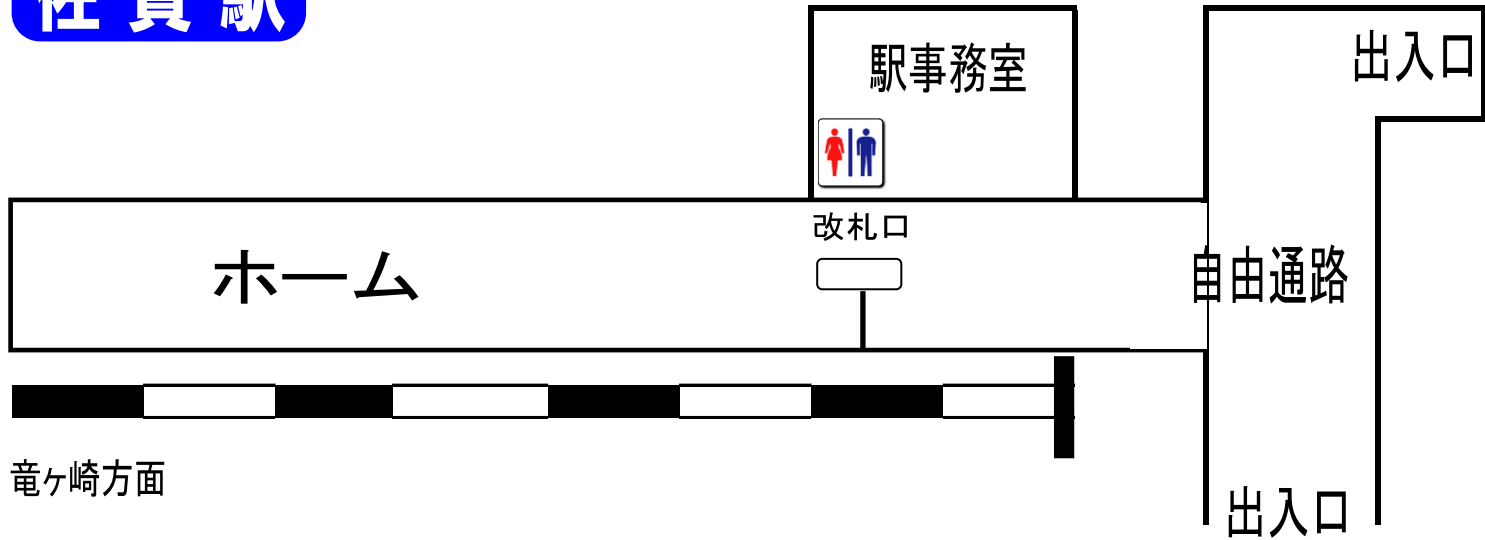

佐貫駅

JR常磐線佐貫駅

ホーム

駅事務室

改札口

出入口

自由通路

出入口

竜ヶ崎方面