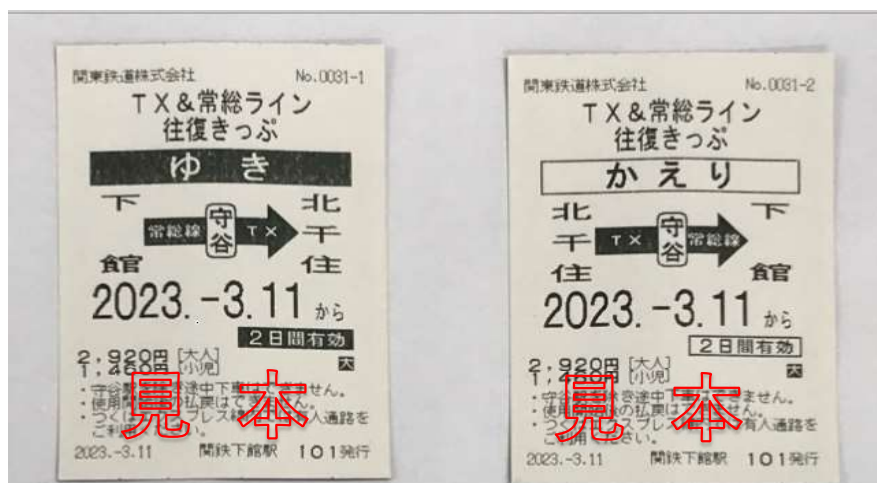

TX&常総ライン往復きっぷが守谷駅コンコース内 チャージ機で購入可能になります！！

お得な乗車券TX&常総ライン往復きっぷが2024年3月16日(土)
より守谷駅コンコース内チャージ機でお買い求め可能になります。

対象券種

TX&常総ライン往復きっぷ

発売箇所

- ・石下駅・下妻駅・下館駅の券売機
- ・守谷駅コンコース内チャージ機(追加)

注意事項

- ・無人駅よりご乗車のお客様は、守谷駅コンコース内チャージ機でご購入ください。
- ・つくばエクスプレス線内では、有人通路をご利用ください。
- ・TX&常総ライン往復きっぷは、石下駅・下妻駅・下館駅の券売機でも購入可能の為窓口での販売は終了しております。

券面

TX&常総ライン往復きっぷ

詳しくは駅係員におたずね下さい