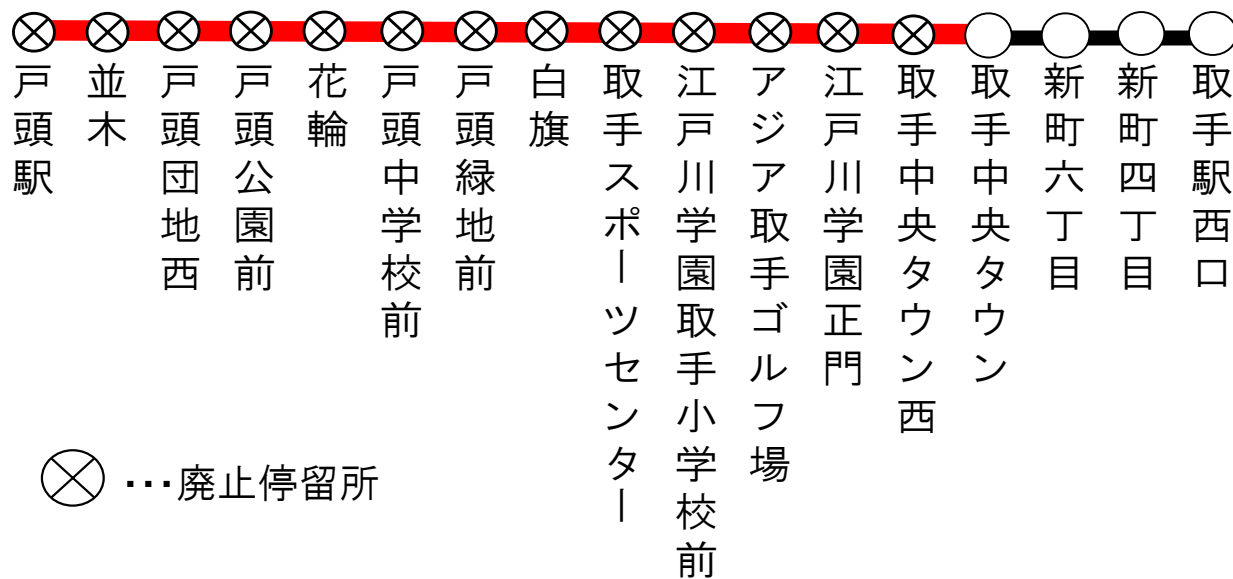

# 「取手駅西口～取手中央タウン ～取手スポーツセンター～戸頭駅」線 運行終了のお知らせ

毎度、関東鉄道バスをご利用いただきまして、誠にありがとうございます。

この度、「取手駅西口～取手中央タウン～取手スポーツセンター～戸頭駅」線  
につきまして、「2024年3月31日(日)」をもちまして運行終了させていただきます。

又、一部運行を取手市コミュニティバスが運行いたしますので、ご利用いただき  
ますようお願いいたします。 ※詳細は取手市ホームページをご参照ください。

## 廃止系統

★取手駅西口～取手中央タウン～取手スポーツセンター～戸頭駅