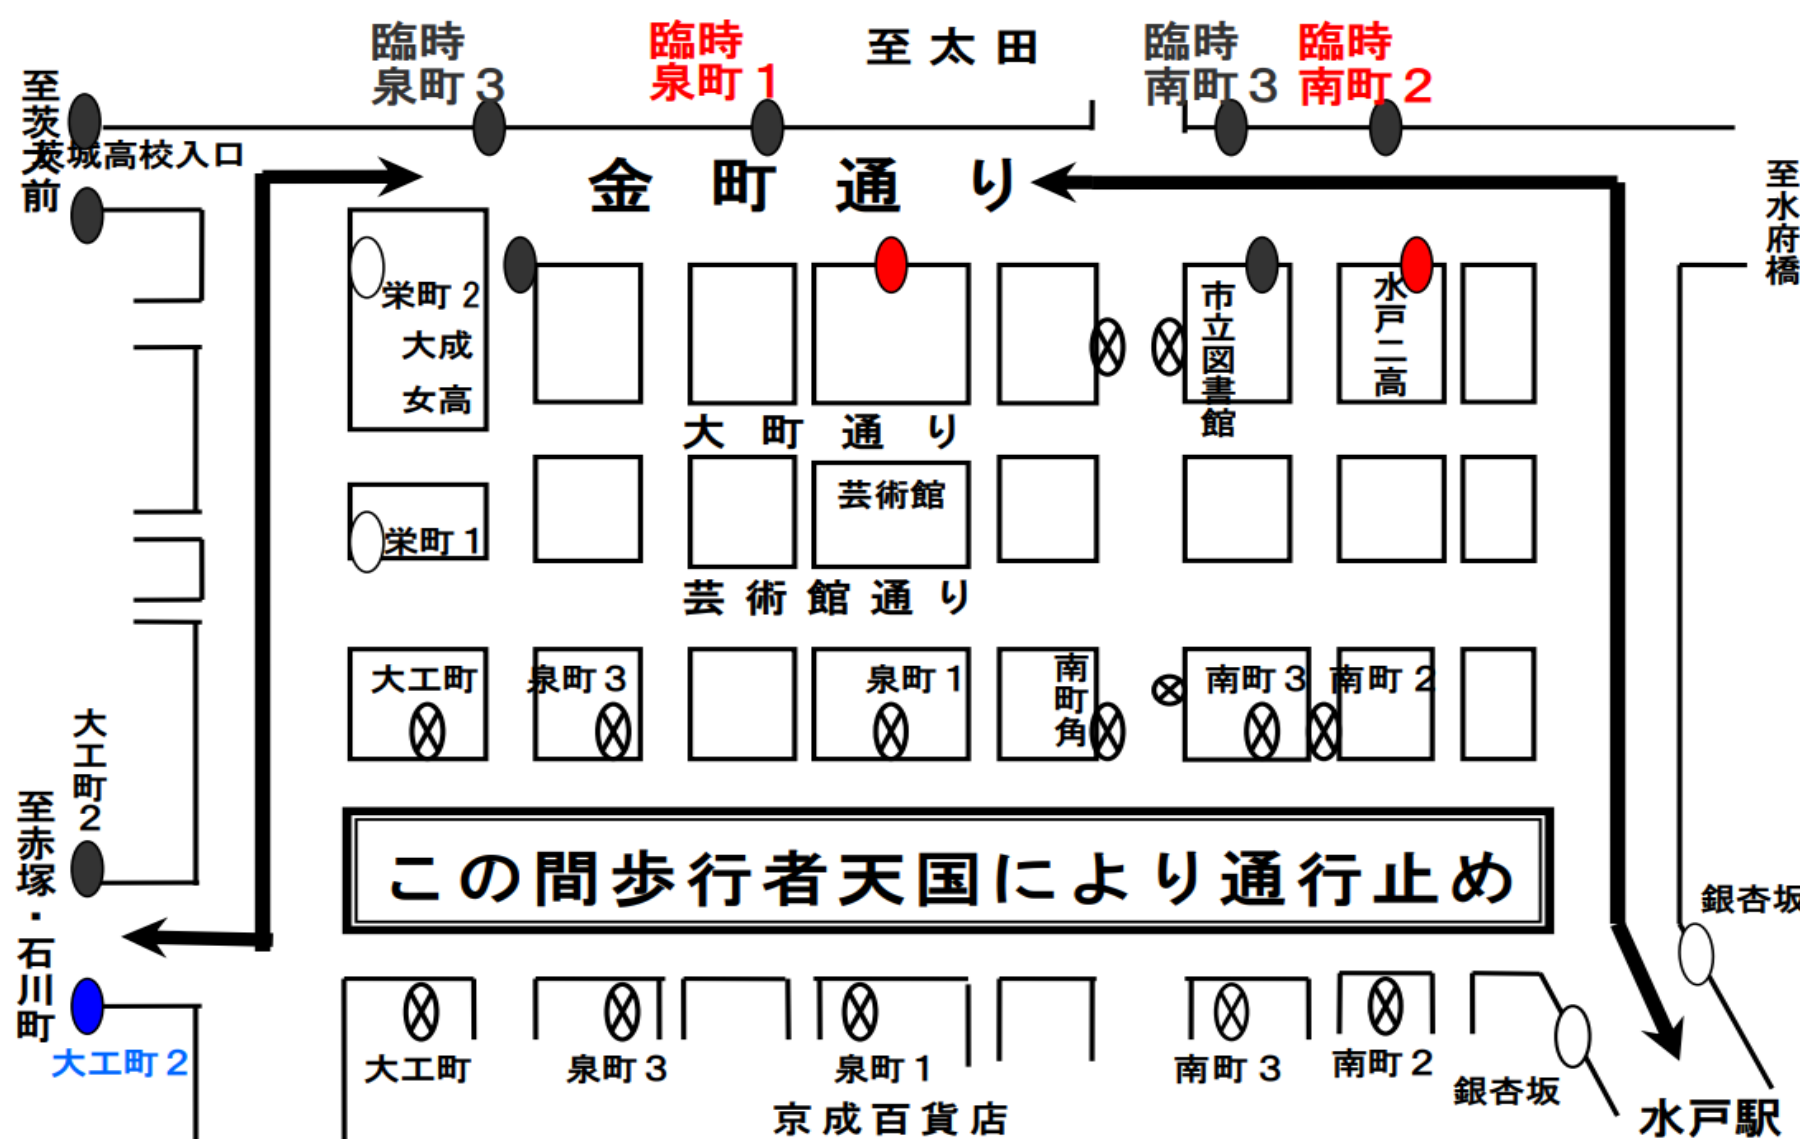

高速バスを御利用のお客様へ

水戸まちなかフェスティバルに伴う交通規制のため、高速バスみと号赤塚ルートは下記の日時において迂回運行を実施いたします。

5/3 (金・祝) 8:30~17:00

上記日時において、南町2丁目・泉町1丁目から高速バスをご利用のお客様は、**臨時南町2丁目、臨時泉町1丁目(赤印)**でお待ちください。
また、大工町からご利用のお客様は、**大工町2丁目**でお待ちください。

※渋滞により遅れが予想されます。ご了承下さい。

記

迂回運行日

2024年5月3日(金祝)

該当路線

高速バス「TMライナー」(水戸~つくば)

該当便

水戸駅南口 8:25発 ~ 14:05発
つくばセンター 8:30発 ~ 14:00発

迂回区間

水戸市内(南町二丁目~大工町) ※臨時仮バス停設置

水戸市内は渋滞により、大幅な遅延が予想されます。ご了承ください。

<お問い合わせ>

関東鉄道株式会社

水戸営業所

029-247-5111

(8:00~19:00)

土浦営業所