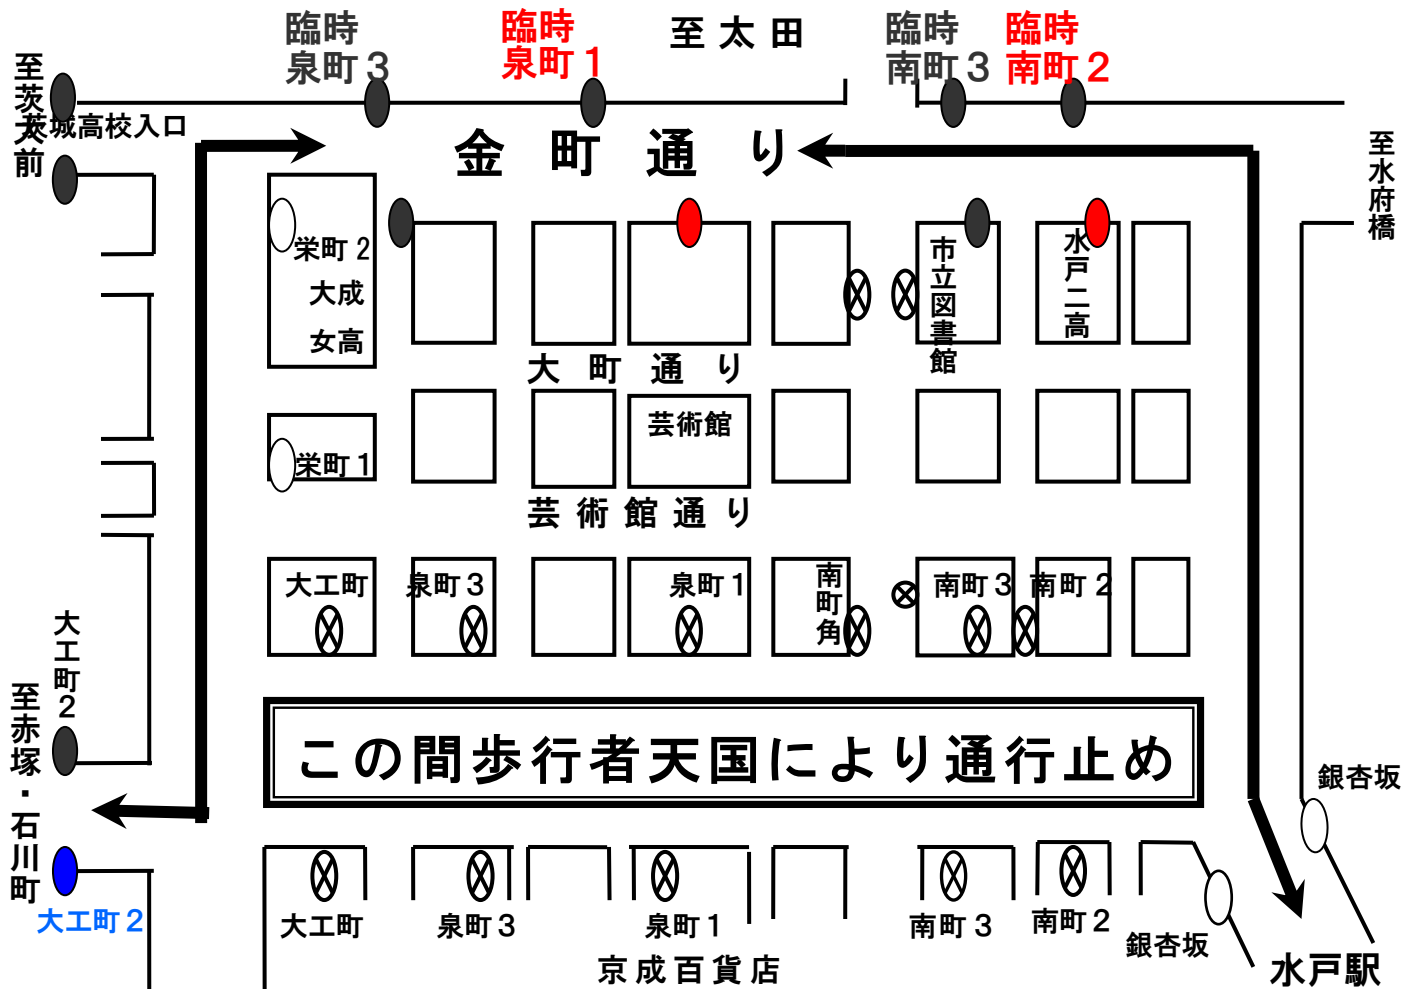

高速バスを御利用のお客様へ

水戸まちなかフェスティバルに伴う交通規制のため、高速バスみと号赤塚ルートは下記の日時において迂回運行を実施いたします。

5/3 (金・祝) 8:30~17:00

上記日時において、南町2丁目・泉町1丁目から高速バスをご利用のお客様は、**臨時南町2丁目、臨時泉町1丁目(赤印)**でお待ちください。
また、大工町からご利用のお客様は、**大工町2丁目**でお待ちください。

※渋滞により遅れが予想されます。ご了承下さい。

お問い合わせ

茨城交通 浜田営業所 029-231-5268

関東鉄道 水戸営業所 029-247-5111

JRバス関東 水戸支店 029-221-2836

5月3日(金祝) みとまちなかフェスティバル開催に伴う

TMライナー 迂回運行について(一部便)

毎度、高速バス「TMライナー」をご利用いただきましてありがとうございます。

2024年5月3日(金祝)にみとまちなかフェスティバルが開催されるため、水戸市内で大規模交通規制が実施されます。高速バス「TMライナー」(水戸~つくば)においても、南町二丁目~大工町を迂回運行いたします。下記の臨時仮バス停をご利用ください。

記

迂回運行日

2024年5月3日(金祝)

該当路線

高速バス「TMライナー」(水戸~つくば)

該当便

水戸駅南口 8:25発 ~ 14:05発
つくばセンター 8:30発 ~ 14:00発

迂回区間