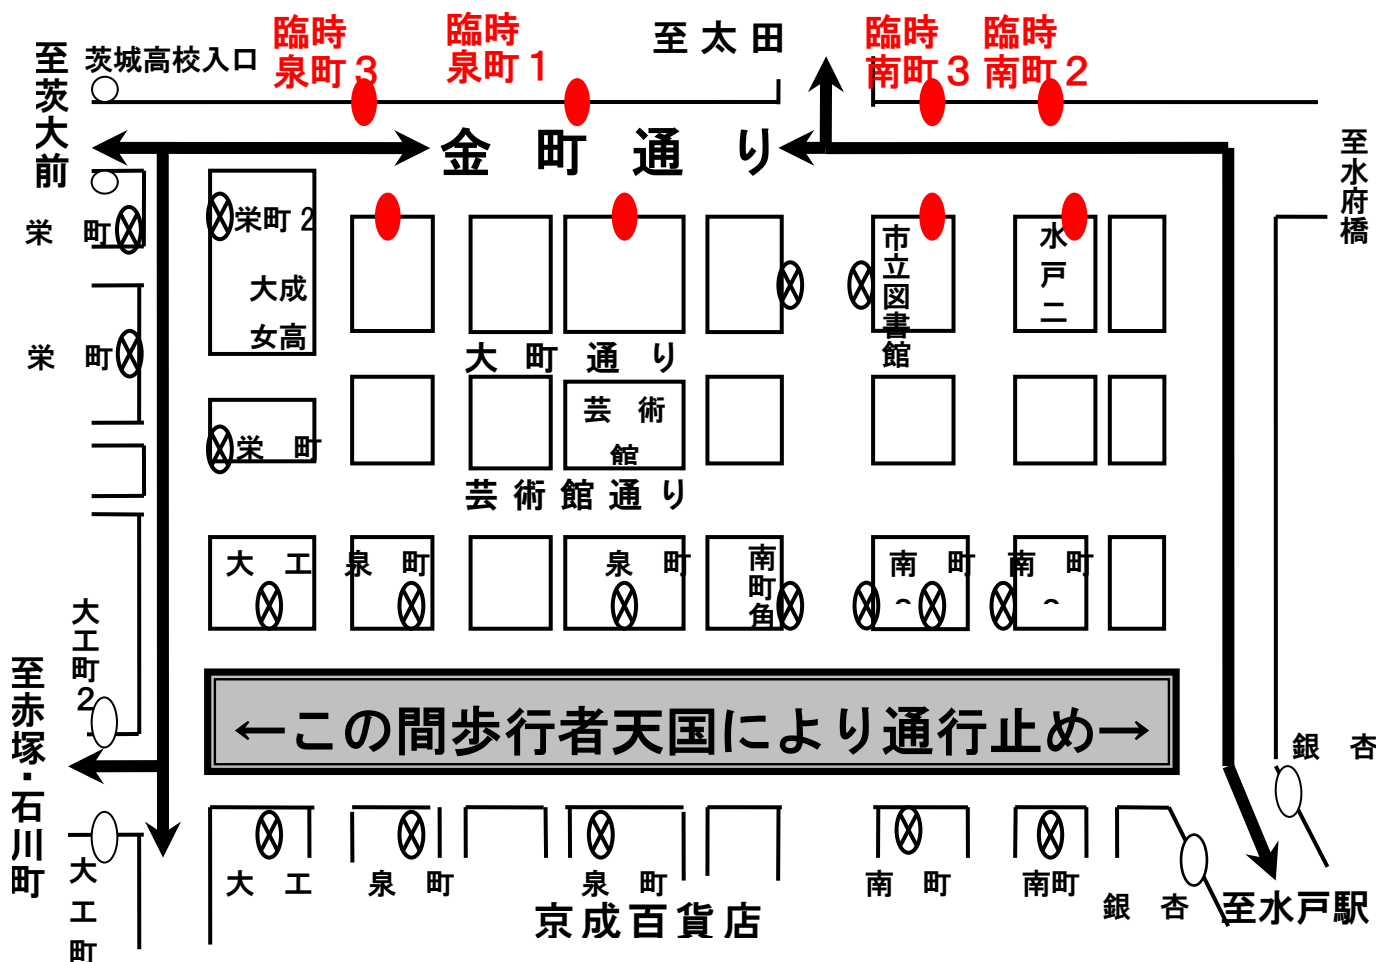

水戸まちなかフェスティバル 2024 に伴う迂回運行のお知らせ

水戸まちなかフェスティバル開催に伴う交通規制のため、バスは下記の通り迂回運行いたします。【迂回区間＝大工町～南町2丁目】

5/3（金・祝） 8：30～17：00

★臨時停留所★（上り＝大洗・水戸駅方面 下り＝千波・赤塚・茨大前方面）

◎泉町3丁目／上り：旧水戸ヤクルト前 下り：弘洋電機株式会社前

◎泉町1丁目／上り：ファミリーマート金町二丁目店ホール看板前 下り：反対側

◎南町3丁目／上り：衣笠会計事務所前 下り：反対側

◎南町2丁目／上り：読売新聞水戸支局前 下り：反対側（水戸二高裏）

※ バスは、上下便とも『金町通り』を通行します

⊗印は休止バス停のため、乗降できません。《高速バスも同じです。》