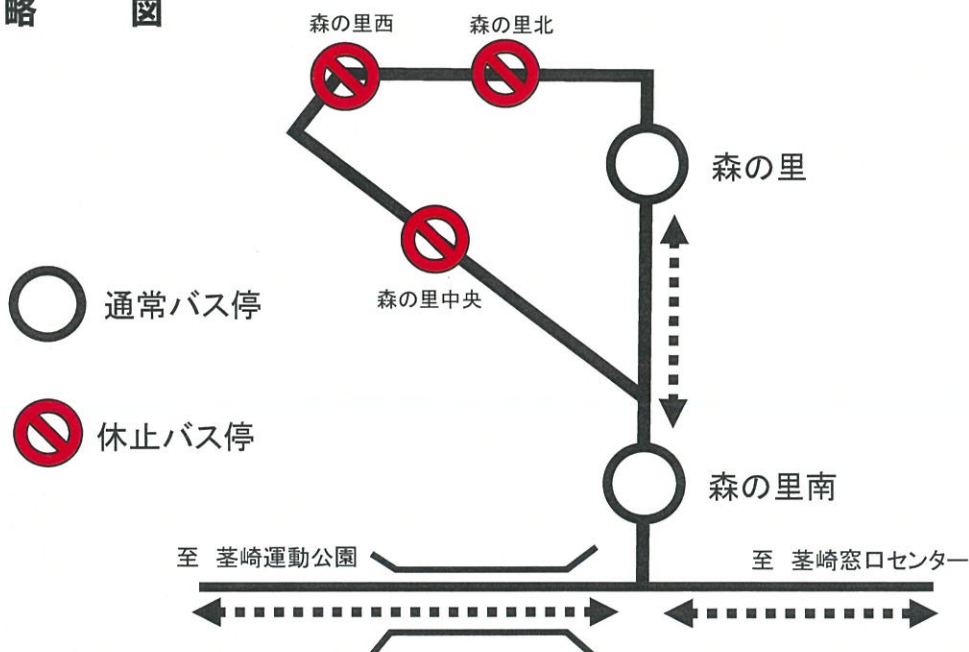

森の里団地内 一部バス停休止のお知らせ

いつも、関東鉄道バスをご利用いただきましてありがとうございます。

森の里団地内での下水道工事により通行止めが実施されますので、下記の通り一部バス停を休止し、運行致します。

ご利用のお客様にはご迷惑をお掛けいたしますがご理解くださいますようお願い申し上げます。

記

1. 期間 2024年6月17日(月)～8月9日(金) 予定

※工事の都合により迂回する期間が延長する場合がございます。

※工事実施期間でも工事が長期間休工になる場合は通常ルートで運行する場合があります。

2. 休止バス停 森の里中央・森の里西・森の里北 の3ヵ所

3. 略 図

4. 休止時刻 …赤枠内の時刻が休止になります

☆牛久駅～森の里～緑が丘団地

(平日)

緑が丘団地	森の里	牛久駅	牛久駅	森の里	緑が丘団地
5:40	5:54	6:10	9:05	9:20	
	6:25	6:40	10:05	10:16	10:35
	6:57	7:12	12:05	12:20	
	7:26	7:49	13:05	13:16	13:35
	8:39	8:55	15:05	15:20	
	9:39	9:55	15:35	15:50	
11:25	11:39	11:55	16:00	16:11	16:30
	12:39	12:55	16:30	16:45	
14:25	14:39	14:55	17:20	17:37	
	△15:09	15:25	17:50	18:07	
	15:34	15:50	18:10	18:27	
	16:04	16:20	18:40	18:51	19:12
16:40	16:54	17:10	19:10	19:25	
	△17:10	17:27	19:40	19:55	
	18:14	18:31	20:10	20:25	
	18:34	18:51	20:30	20:45	
	20:04	20:20	21:00	21:11	21:30