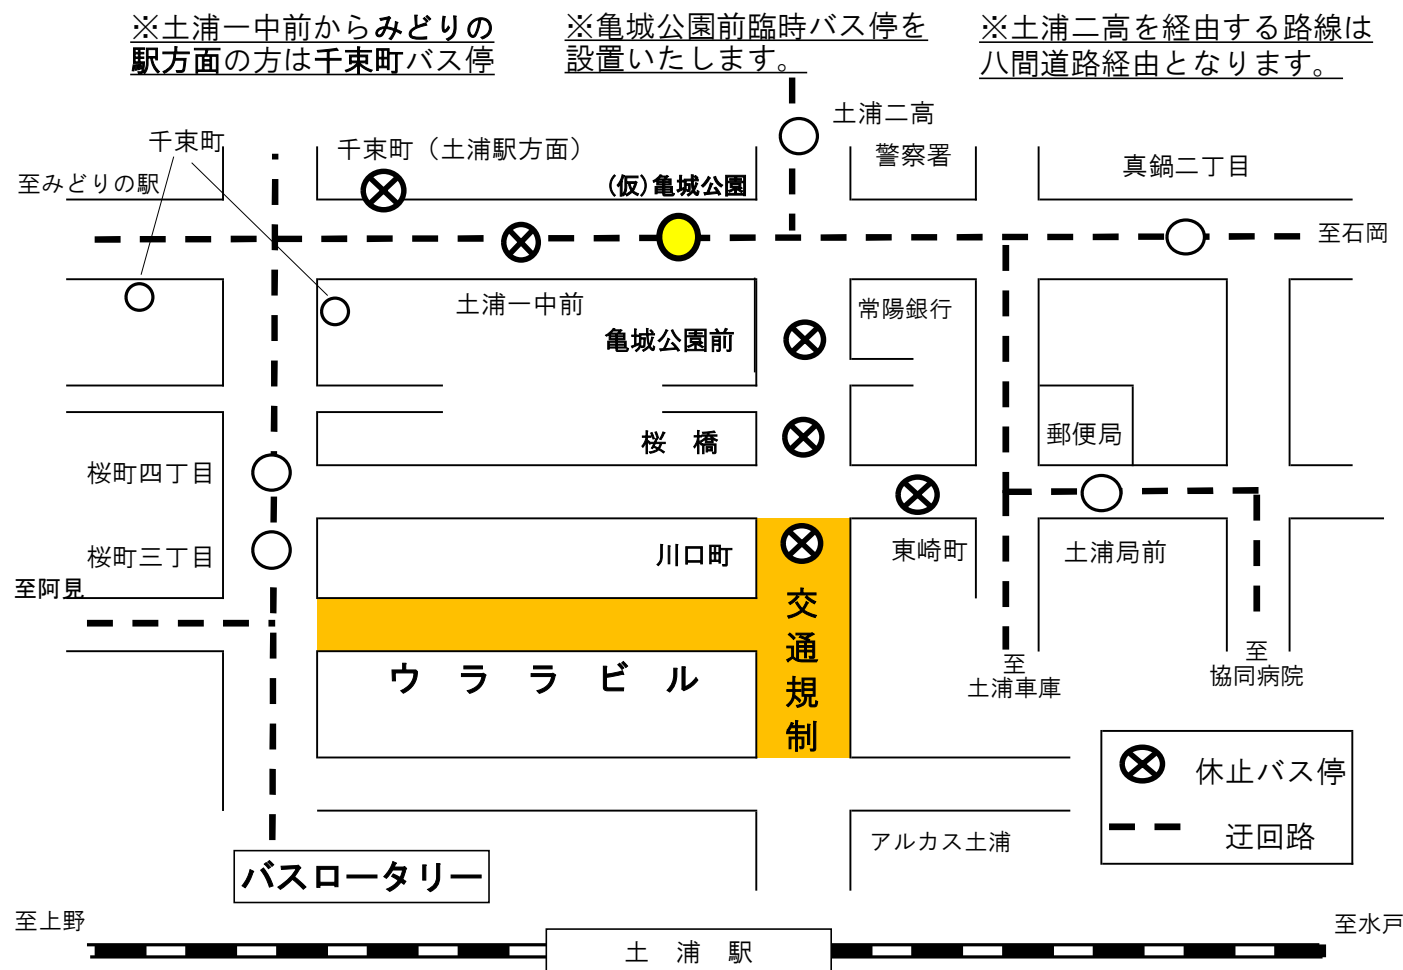

迂回運行のお知らせ

毎度、弊社バスをご利用いただきまして、誠にありがとうございます。

来る7月27日（土）および28日（日）「八坂祇園祭・礎會神輿渡御」に伴う交通規制【道路通行止】の為、下記のとおり八間通り迂回運行となります。予めご了承ください。

◎7月27日（土） 【迂回時間16：30～最終まで】

◎7月28日（日） 【迂回時間15：30～最終まで】

- 迂回該当路線 【高岡・下妻駅・筑波山口・玉造駅】
【石岡駅（車庫）・柿岡車庫・中貫・つくば国際大学循環】
【桜ニュータウン・みどりの駅・土浦車庫】
【土浦協同病院・神立駅・つくばセンター（土浦二高経由）】

- 休止停留所 亀城公園前・桜橋・川口町・土浦一中前・東崎町・千束町（土浦駅方面）

祭礼当日、付近の道路は交通渋滞が予想され、遅れ運行になるものと思われまます。予めご了承ください。

お問い合わせ

関東鉄道(株)土浦営業所 TEL 029-822-5345
関東鉄道(株)つくば中央営業所 TEL 029-836-1145

関東鉄道(株)つくば北営業所 TEL 029-866-0510
関東鉄道(株)石岡営業所 TEL 0299-22-3384