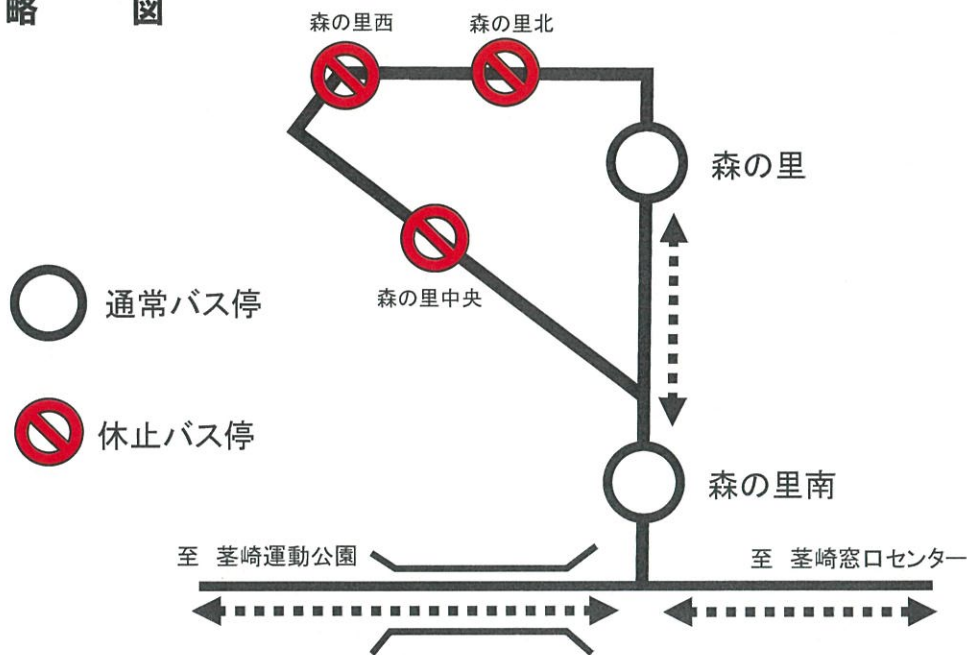

森の里団地内 一部バス停休止のお知らせ

いつも、関東鉄道バスをご利用いただきましてありがとうございます。

森の里団地内での下水道工事により通行止めが実施されますので、下記の通り一部バス停を休止し、迂回運行致します。

ご利用のお客様にはご迷惑をお掛けいたしますがご理解くださいますようお願い申し上げます。

記

1. 期間 2024年8月21日(水)～8月30日(金) 予定

※工事の都合により迂回する期間が延長する場合がございます。

※工事実施期間でも工事が長期間休工になる場合は通常ルートで運行する場合があります。

2. 休止バス停 森の里中央・森の里西・森の里北 の3カ所

3. 略 図

4. 迂回時刻 …赤枠内の時刻は、迂回運行いたします。

☆牛久駅～森の里～緑が丘団地

(平日)

緑が丘団地	森の里	牛久駅	牛久駅	森の里	緑が丘団地
5:40	5:54	6:10	9:05	9:20	
	6:25	6:40	10:05	10:16	10:35
	6:57	7:12	12:05	12:20	
	7:26	7:49	13:05	13:16	13:35
	8:39	8:55	15:05	15:20	
	9:39	9:55	15:35	15:50	
11:25	11:39	11:55	16:00	16:11	16:30
	12:39	12:55	16:30	16:45	
14:25	14:39	14:55	17:20	17:37	
	△15:09	15:25	17:50	18:07	
	15:34	15:50	18:10	18:27	
	16:04	16:20	18:40	18:51	19:12
16:40	16:54	17:10	19:10	19:25	
	△17:10	17:27	19:40	19:55	
	18:14	18:31	20:10	20:25	
	18:34	18:51	20:30	20:45	
	20:04	20:20	21:00	21:11	21:30