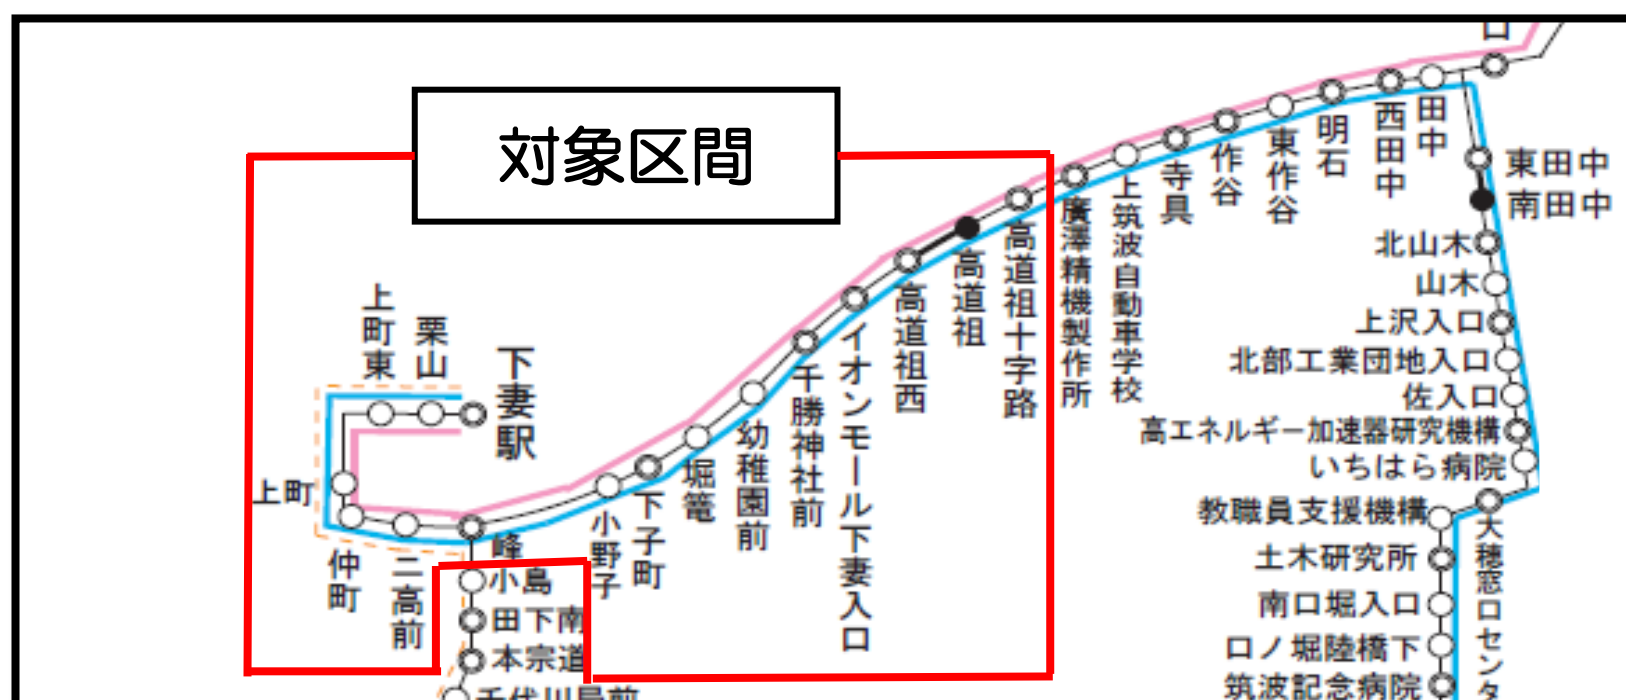

下妻市内運賃の割引期間延長について (上限運賃の試験的導入)

いつも関鉄パープルバスをご利用いただきありがとうございます。

2021年11月1日(月)より、下妻市内の路線バスをご利用の際
運賃200円以上の区間を200円でご乗車頂ける割引制度を
実施しておりますが、**割引期間を10月31日まで延長すること
になりました。**

尚、この制度は下妻市コミュニティバスと路線バスの運賃格差
の是正・利便性向上のために下妻市と共同で実施しているものです。

記

対象路線：下妻駅～高道祖・北条～土浦駅線

下妻駅～田中・つくばセンター～学園並木線

割引期間：2021年11月1日(月)～**2022年10月31日(月)**

対象区間：下妻市内(下妻駅～高道祖十字路)の乗降のとき

※市外にまたがる乗降の場合は対象外です。

例：下妻駅～イオンモール下妻入口 通常290円→200円

下妻駅～寺具(つくば市) 470円<割引対象外>

※割引期間中、200円区間のIC定期券で利用できます。

(期間終了後はSF残高より差額分をお支払頂きますのでご注意ください)

■お問い合わせ■

下妻市役所 企画課

関鉄パープルバス 下妻本社営業所

☎ 0296-43-2113 (割引制度について)

☎ 0296-30-5071 (バス運行について)