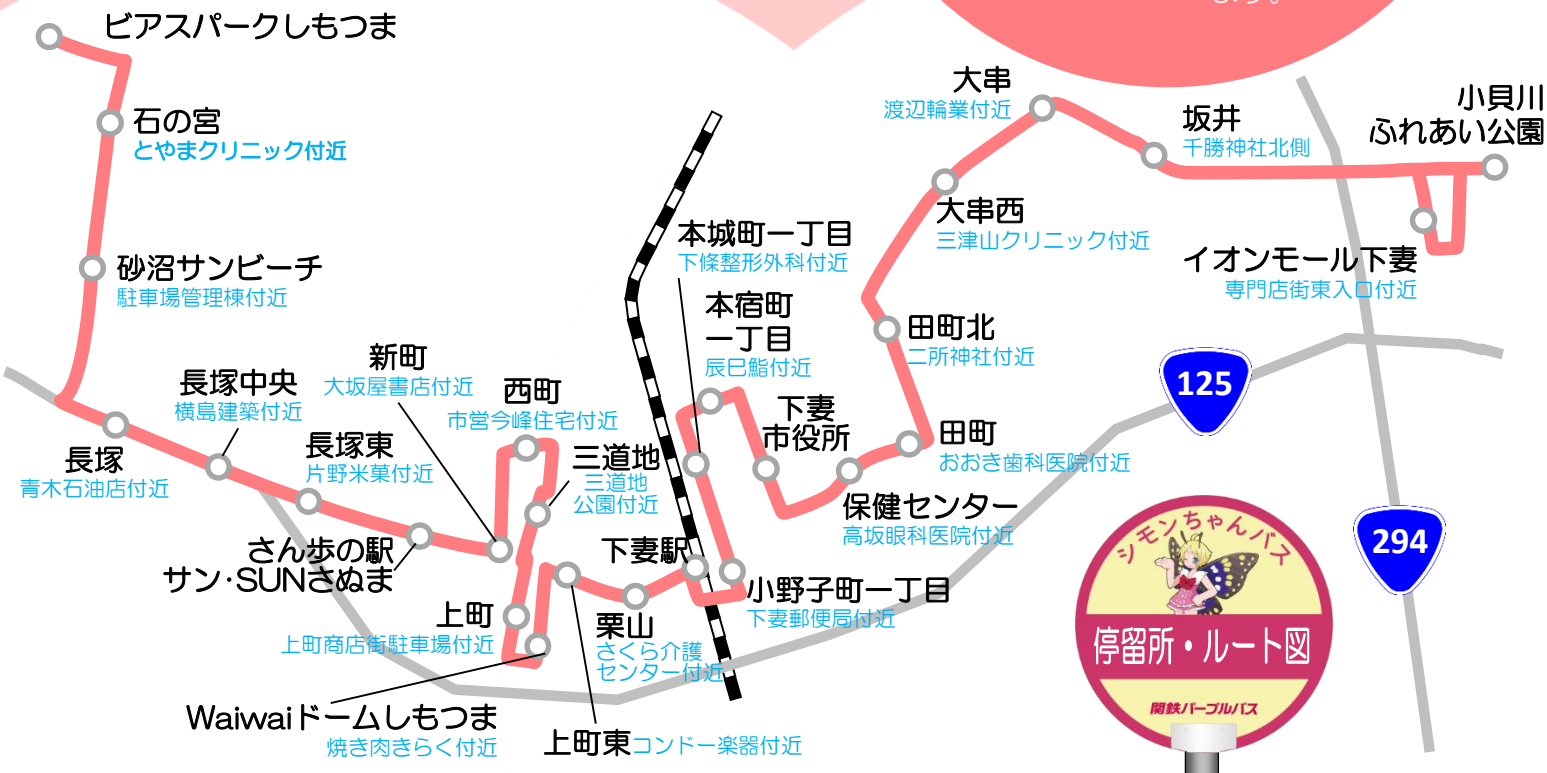

割引料金の適用を受けるには、学生証か身体障害者手帳、高齢者運賃割引証(対象：65歳以上の高齢者・運転免許証自主返納者)を運転手に提示する必要があります。
※市役所企画課に電話[43-2111]で発行)

時刻表

令和2年10月1日現在

ピアスパークしもつま → 小貝川ふれあい公園

ピアスパークしもつま	9:10	10:30	12:00		14:55	16:15	18:30
石の宮	9:10	10:30	12:00		14:55	16:15	18:30
砂沼サンビーチ	9:11	10:31	12:01		14:56	16:16	18:31
長塚	9:12	10:32	12:02		14:57	16:17	18:32
長塚中央	9:13	10:33	12:03		14:58	16:18	18:33
長塚東	9:14	10:34	12:04		14:59	16:19	18:34
さん歩の駅サン・SUNさぬま	9:15	10:35	12:05		15:00	16:20	18:35
新町	9:15	10:35	12:05		15:00	16:20	18:35
西町	9:16	10:36	12:06		15:01	16:21	18:36
三道地	9:17	10:37	12:07		15:02	16:22	18:37
上町	9:18	10:38	12:08		15:03	16:23	18:38
Waiwaiドームしもつま	9:19	10:39	12:09		15:04	16:24	18:39
上町東	9:20	10:40	12:10		15:05	16:25	18:40
栗山	9:21	10:41	12:11		15:06	16:26	18:41
下妻駅(着)	9:25	10:45	12:15		15:10	16:30	18:45
下妻駅(発)	9:25	10:45	12:18	13:51	15:10	16:33	18:45
小野子町一丁目	9:26	10:46	12:19	13:52	15:11	16:34	18:46
本城町一丁目	9:27	10:47	12:20	13:53	15:12	16:35	18:47
本宿町一丁目	9:28	10:48	12:21	13:54	15:13	16:36	18:48
下妻市役所	9:29	10:49	12:22	13:55	15:14	16:37	18:49
保健センター	9:30	10:50	12:23	13:56	15:15	16:38	18:50
田町	9:31	10:51	12:24	13:57	15:16	16:39	18:51
田町北	9:32	10:52	12:25	13:58	15:17	16:40	18:52
大串西	9:33	10:53	12:26	13:59	15:18	16:41	18:53
大串	9:34	10:54	12:27	14:00	15:19	16:42	18:54
坂井	9:35	10:55	12:28	14:01	15:20	16:43	18:55
イオンモール下妻	9:37	10:57	12:30	14:03	15:22	16:45	18:57
小貝川ふれあい公園	9:42	11:02	12:35	14:08	15:27	16:50	19:02

関東鉄道常総線 下妻駅発

下館方面	9:54	11:06	12:19		15:32	16:46	18:59
水海道方面	9:31	10:57	12:28		15:33	16:34	18:50

関東鉄道常総線 下妻駅発

下館方面	10:12	11:36	13:33	14:35	15:56	18:06	19:34
水海道方面	10:31	11:28	13:30	15:04	15:59	18:06	19:34

バス停通過時刻は道路事情により遅れる場合があります。
交通状況等により関東鉄道常総線や筑西・下妻広域連携バス等への乗り継ぎ接続ができない場合がありますので、予めご了承ください。

筑西・下妻広域連携バス 下妻駅発

川島駅行き	10:10		13:05		16:00	18:10	
-------	-------	--	-------	--	-------	-------	--

バスロケーションシステム —バスの位置がリアルタイムにわかる！—

シモンちゃんバスにはバスロケーションシステム（GPS等を用いてバスの位置情報を収集し、スマートフォンやパソコンに情報提供するシステム）を導入しており、道路事情や天候での遅延によるバスの現在位置をリアルタイム表示できます。