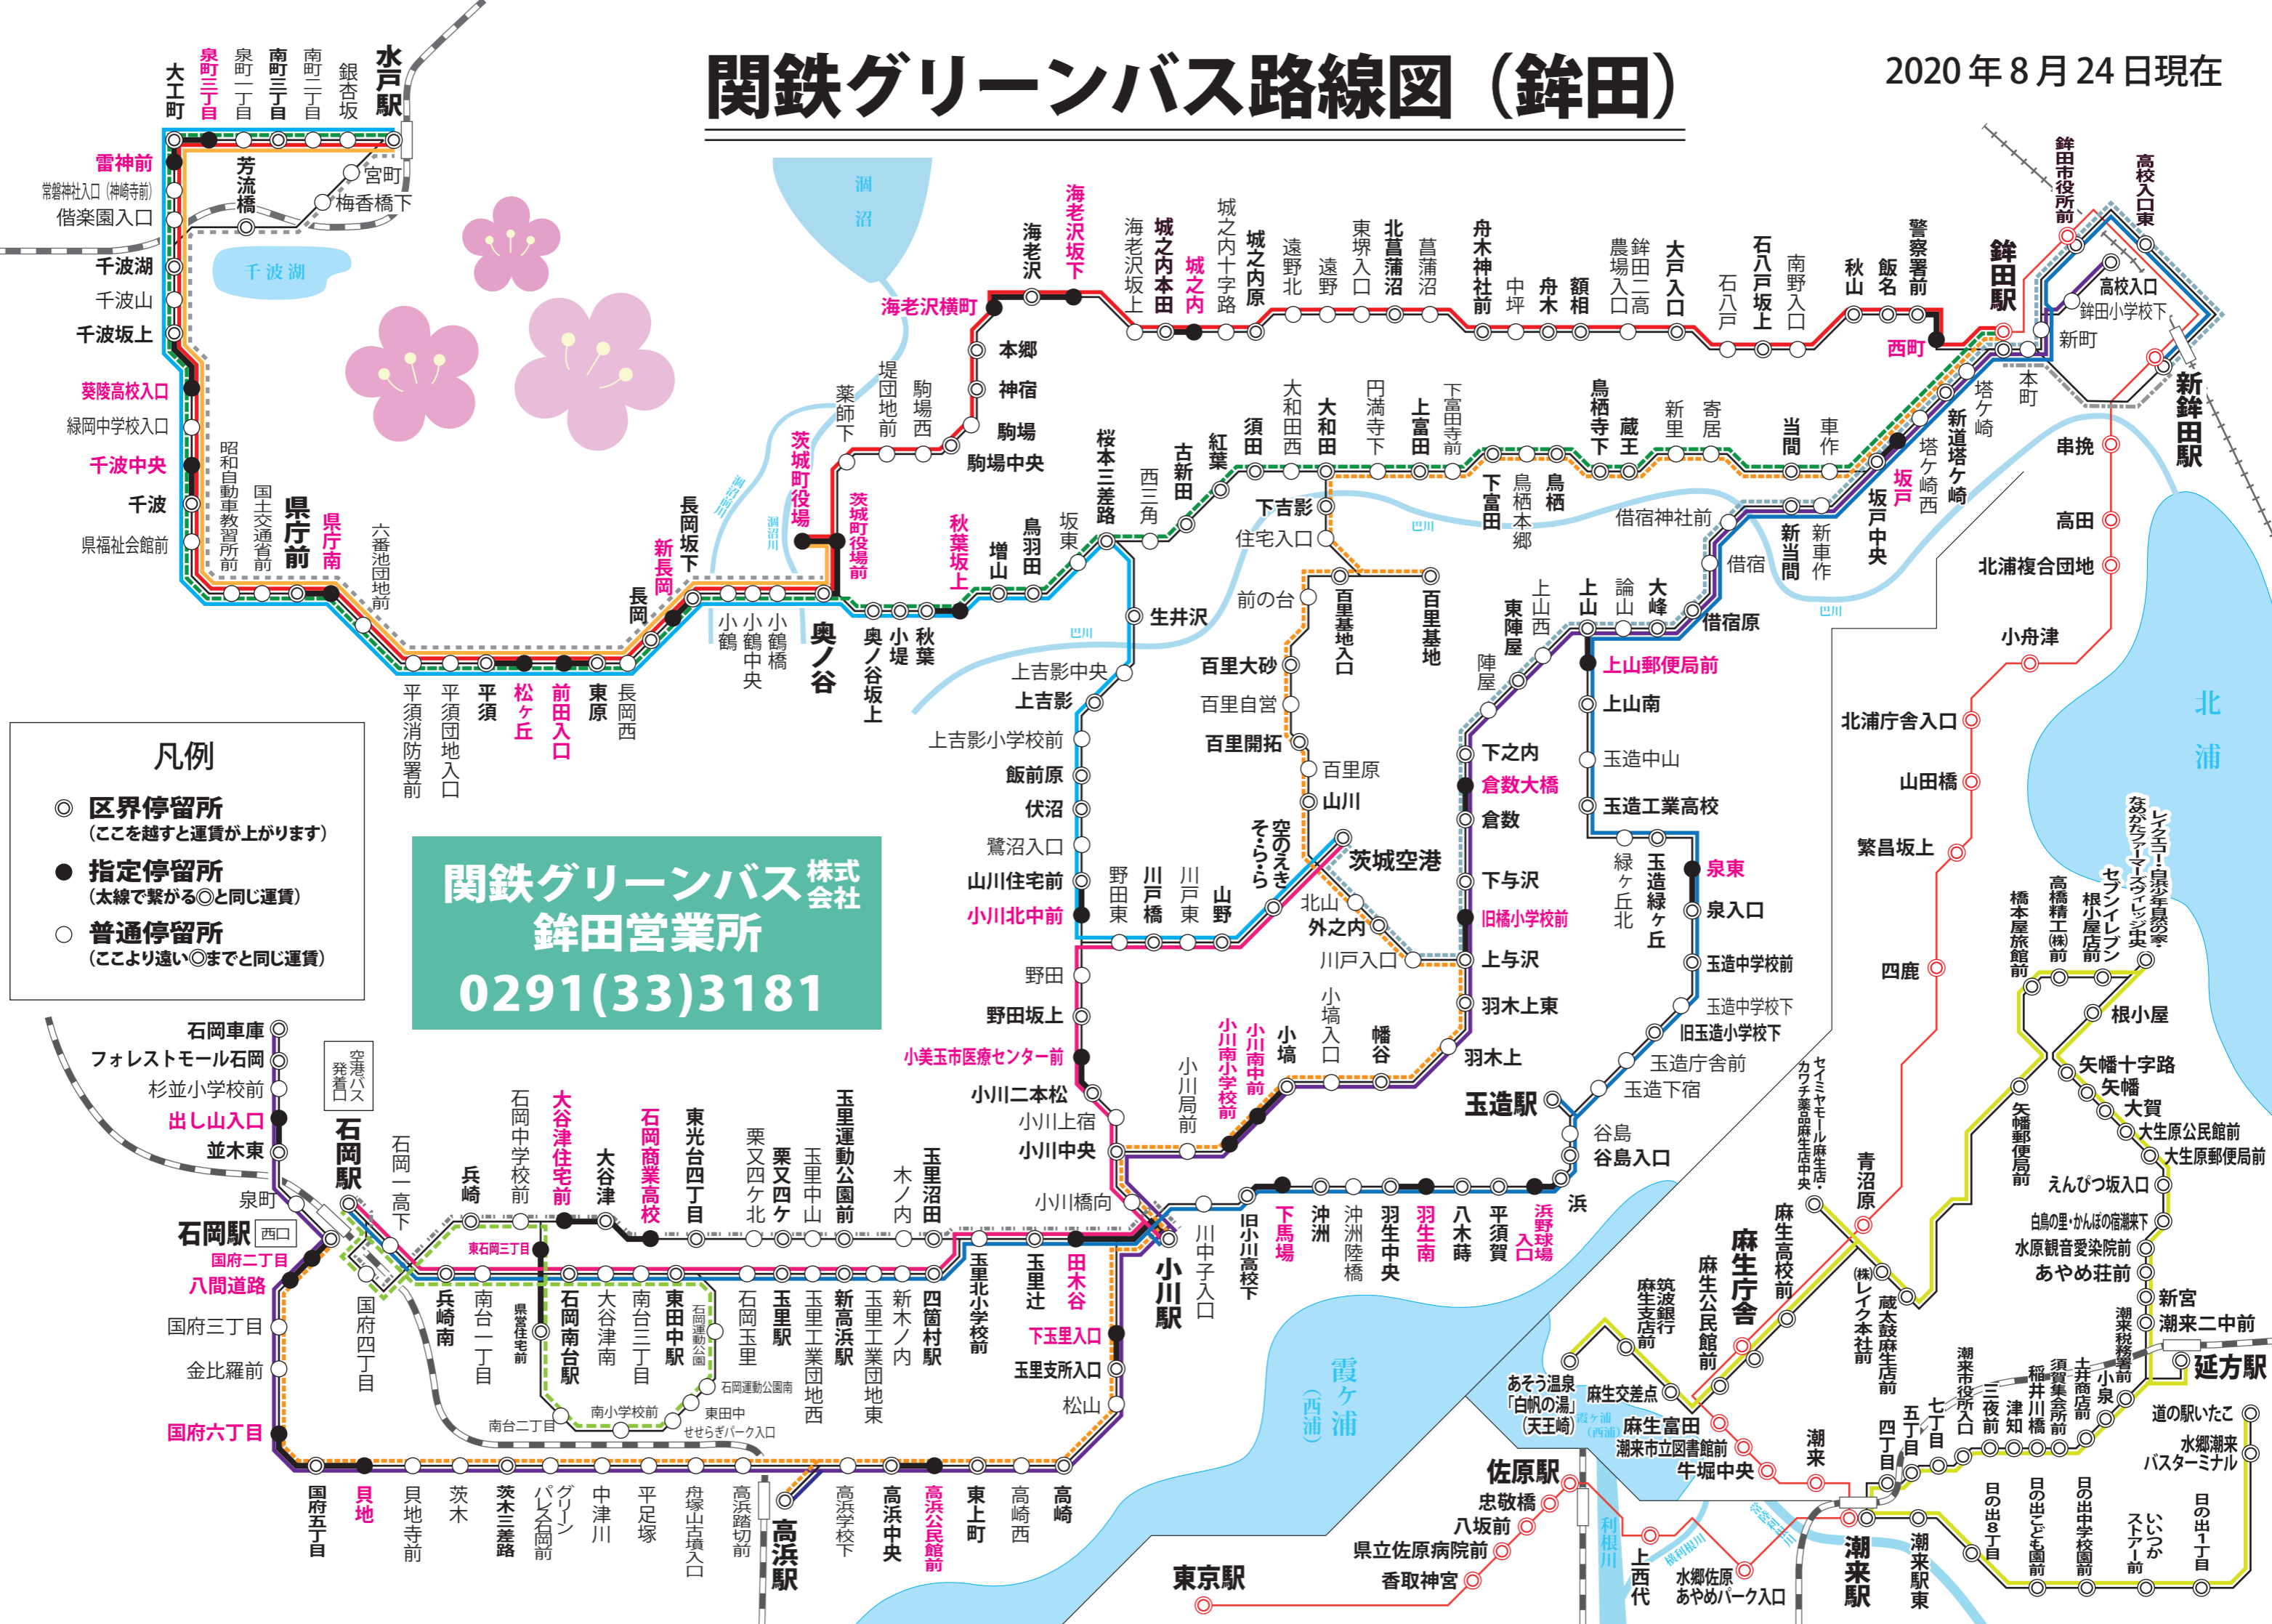

関鉄グリーンバス路線図 (鉾田)

2020年8月24日現在

- ### 凡例
- 区界停留所
(ここを越すと運賃が上がります)
 - 指定停留所
(太線で繋がる○と同じ運賃)
 - 普通停留所
(ここより遠い○までと同じ運賃)

関鉄グリーンバス株式会社
鉾田営業所
0291(33)3181