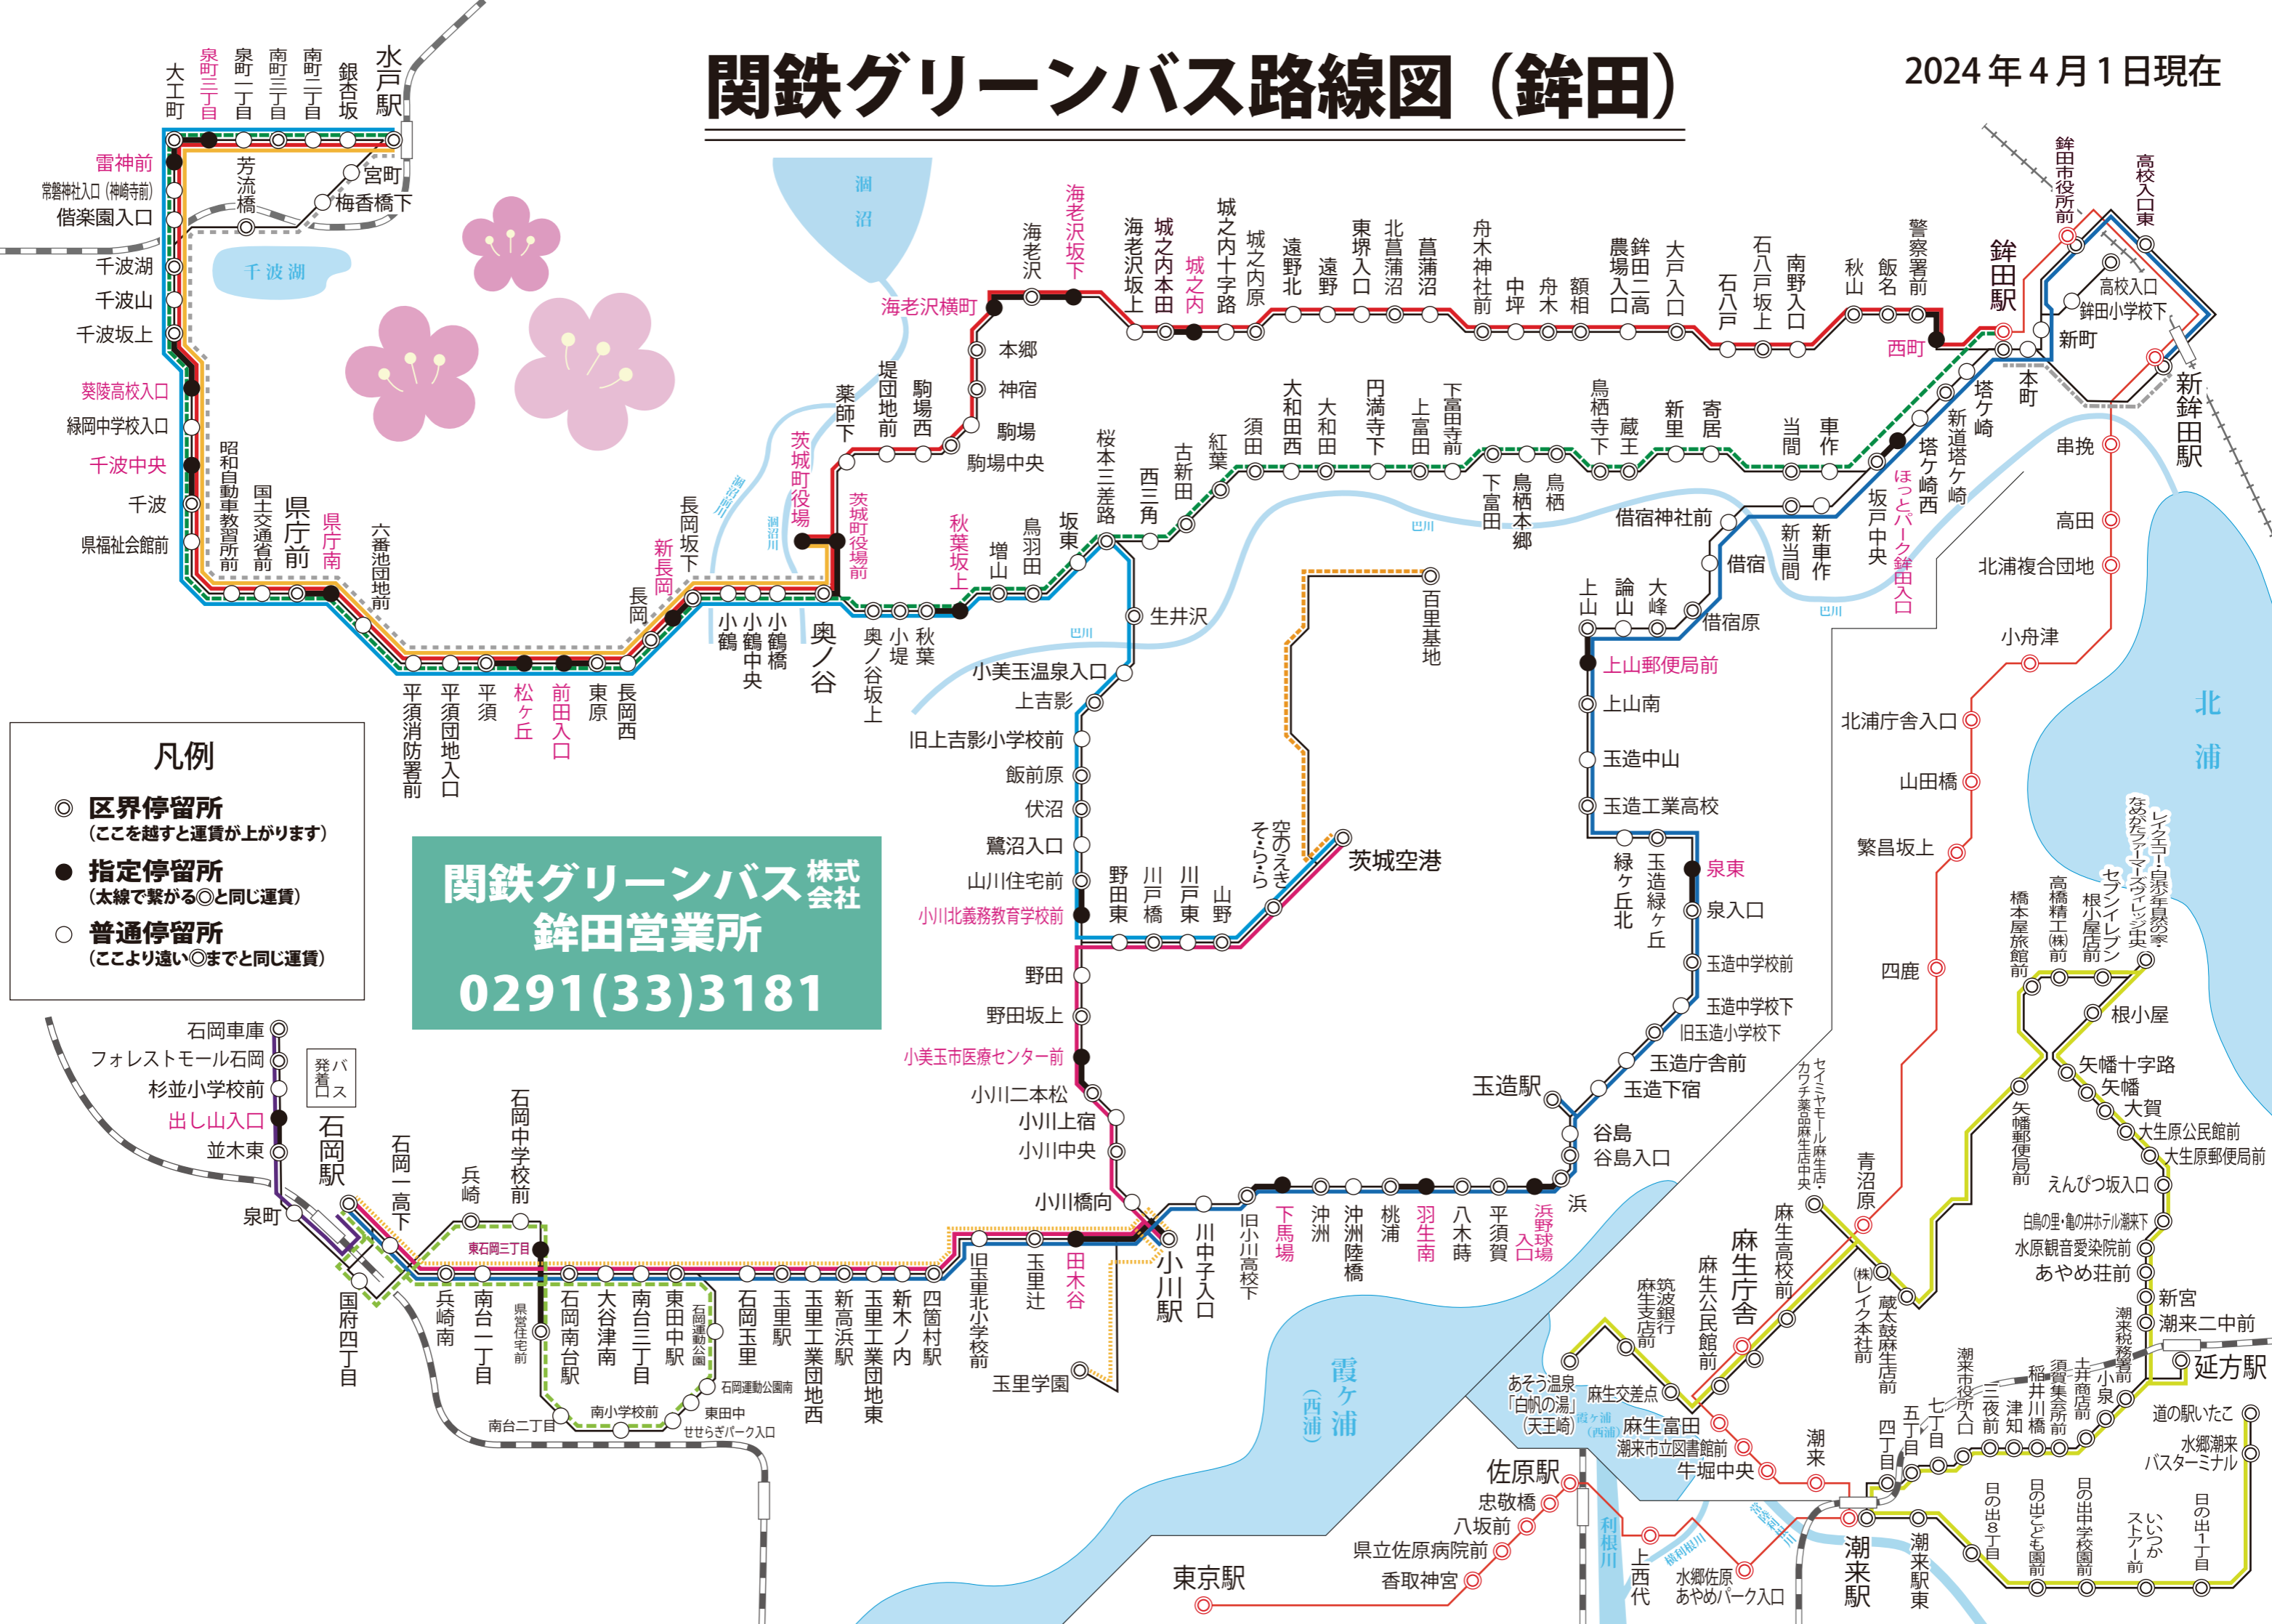

# 関鉄グリーンバス路線図 (鉾田)

2024年4月1日現在

- ### 凡例
- 区界停留所 (ここを越すと運賃が上がります)
  - 指定停留所 (太線で繋がる●と同じ運賃)
  - 普通停留所 (ここより遠い○までと同じ運賃)

関鉄グリーンバス株式会社  
鉾田営業所  
0291(33)3181