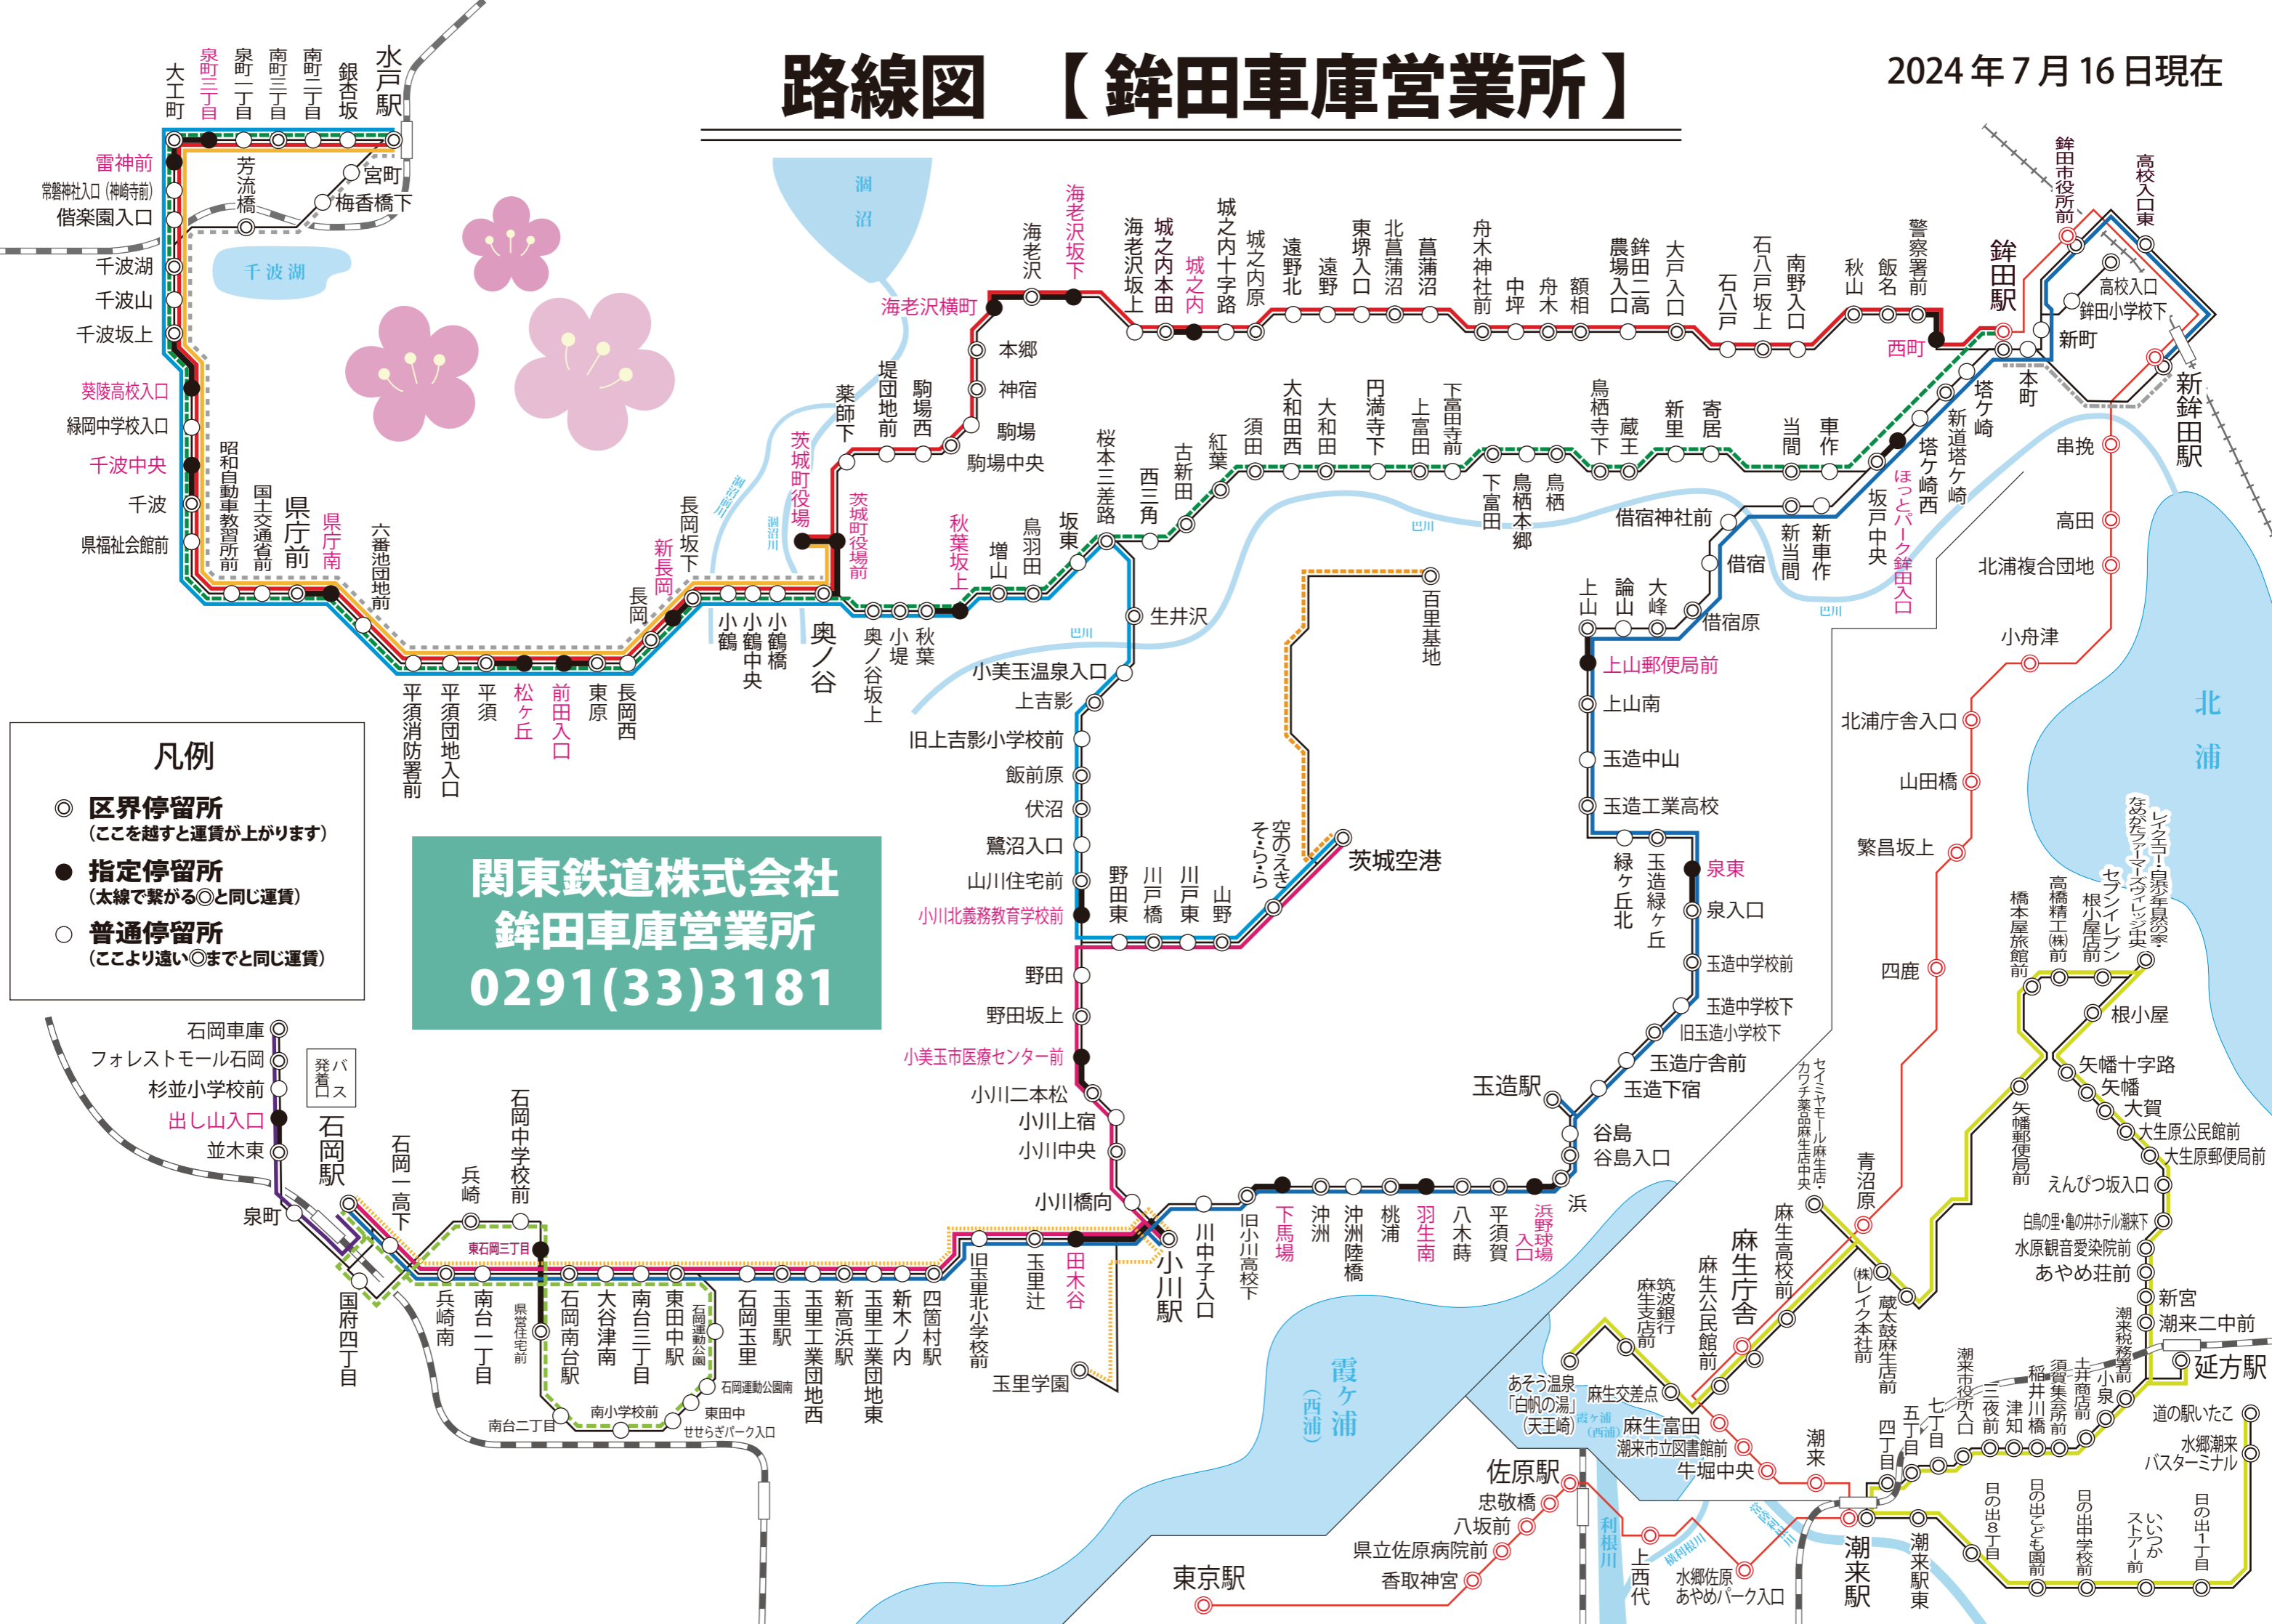

路線図【鉾田車庫営業所】

凡例

- 区界停留所 (ここを越すと運賃が上がります)
- 指定停留所 (太線で繋がる○と同じ運賃)
- 普通停留所 (ここより遠い○までと同じ運賃)

関東鉄道株式会社
鉾田車庫営業所
 0291(33)3181