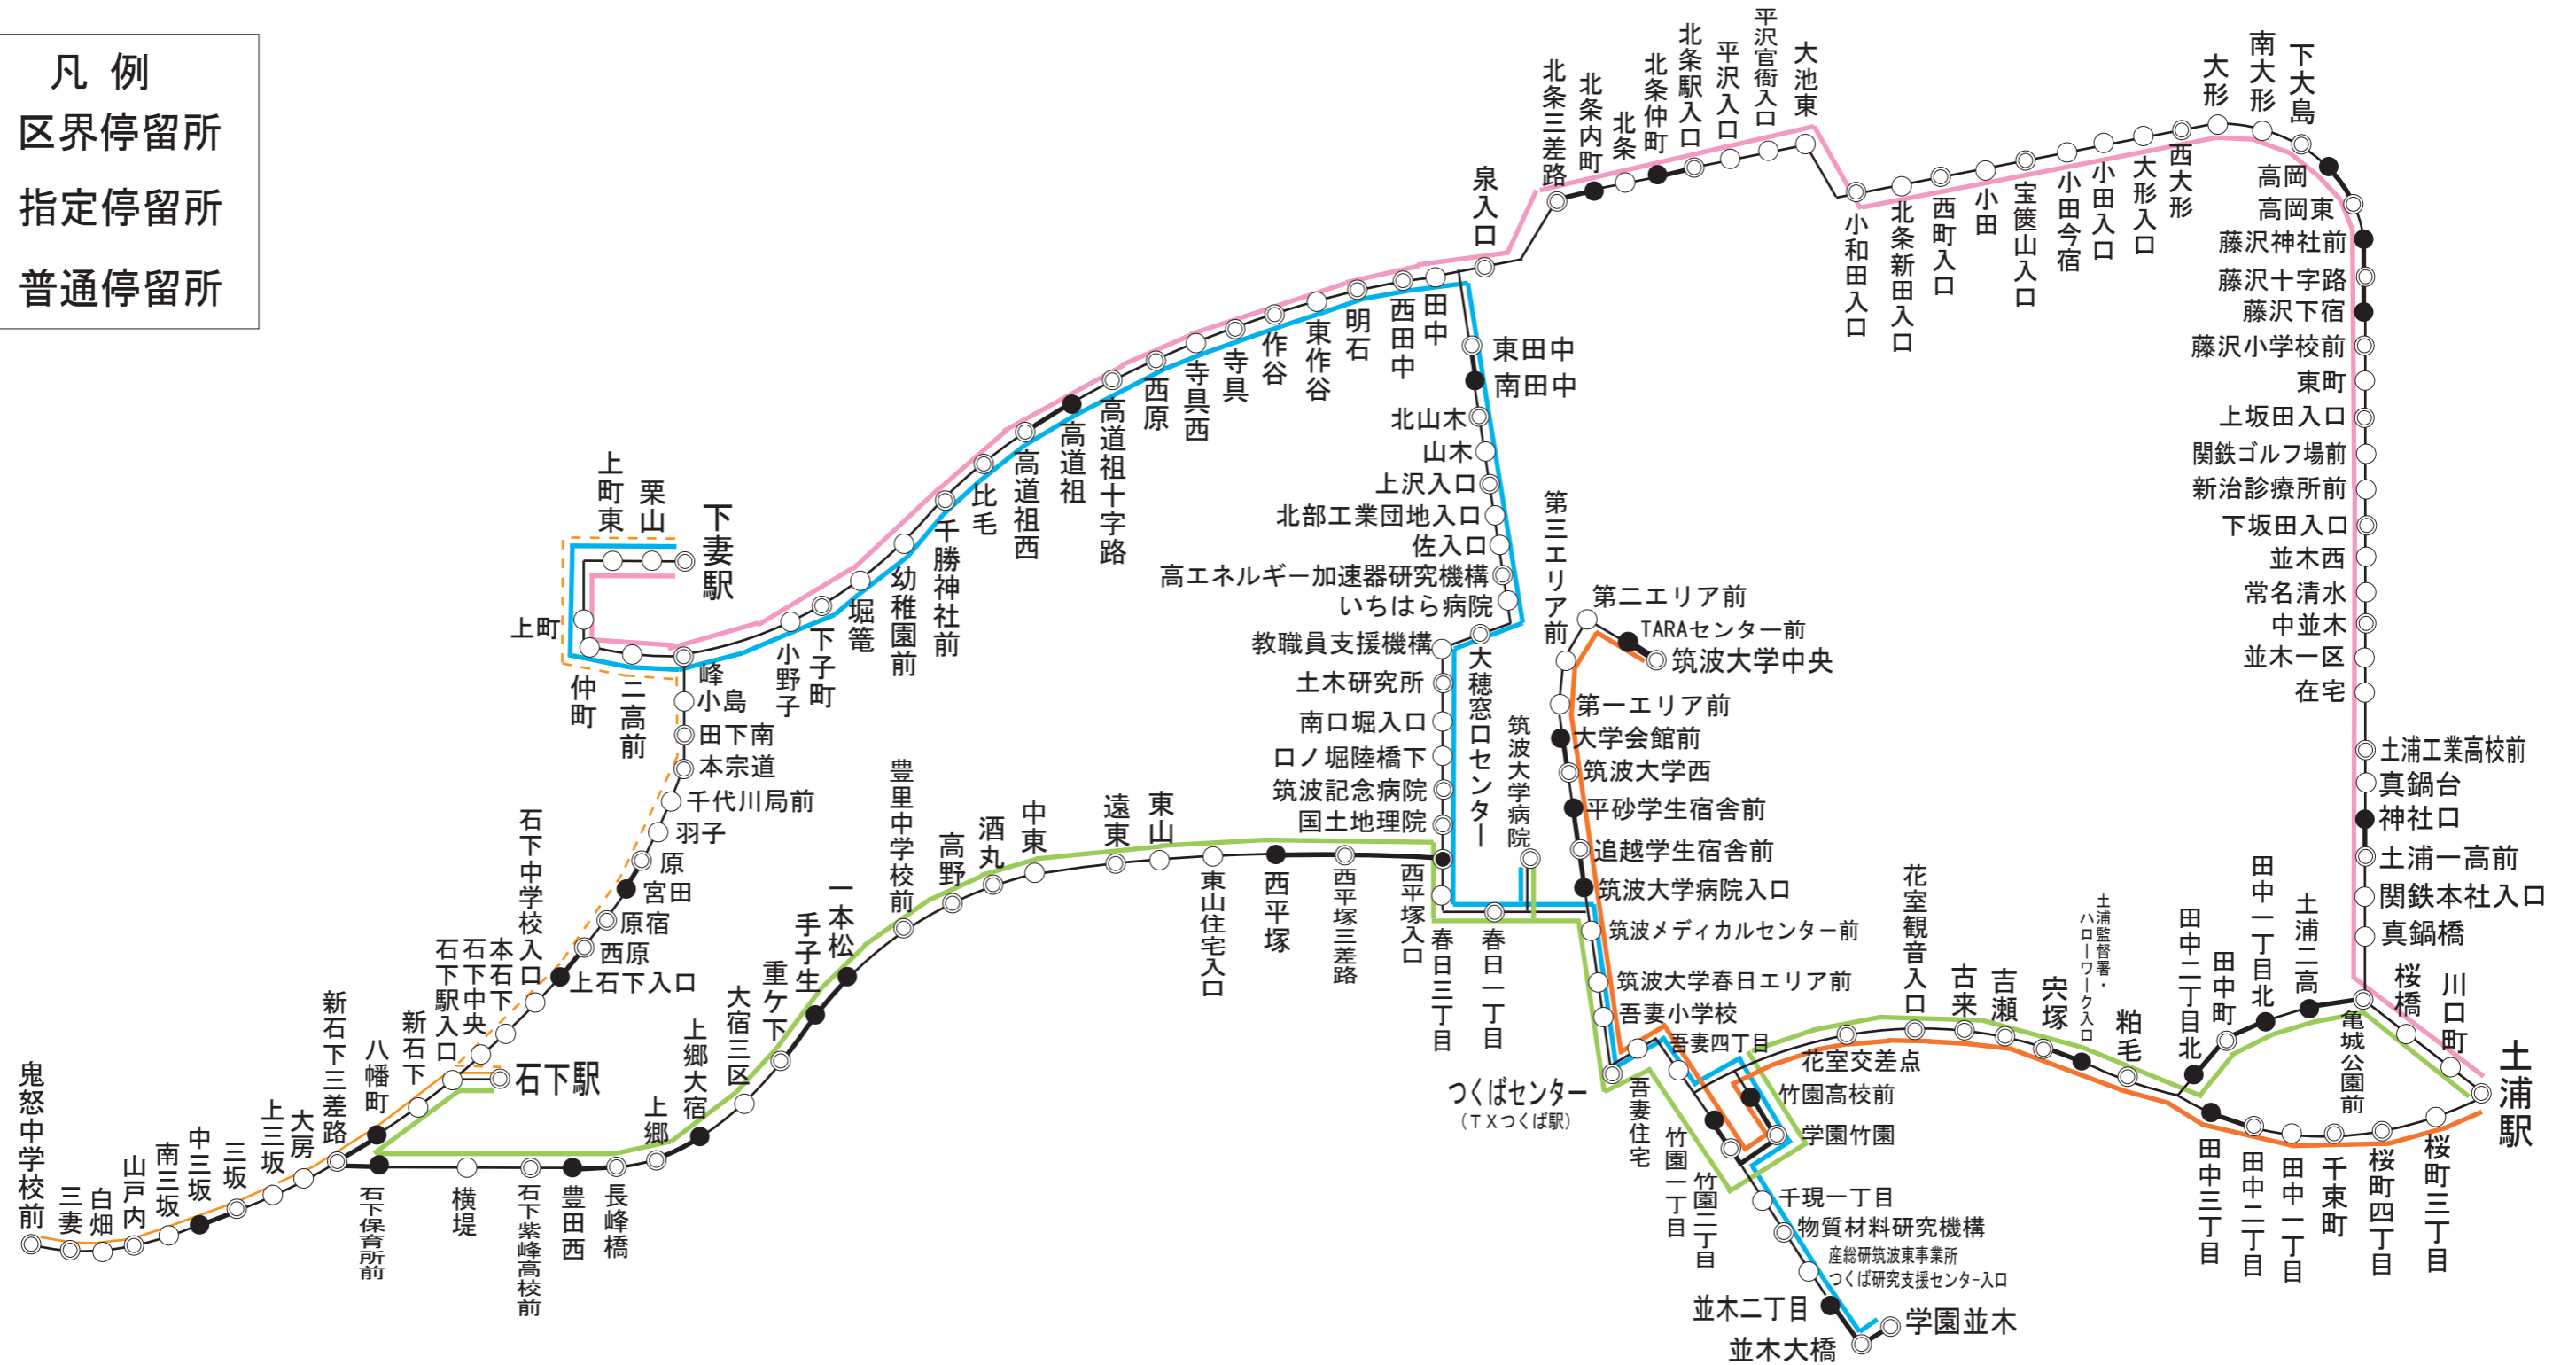

# 関鉄パープルバス路線図

2020年2月1日現在

- 凡例
- ◎ 区界停留所
  - 指定停留所
  - 普通停留所

関鉄パープルバス株式会社  
 下妻本社営業所  
 0296(30)5071