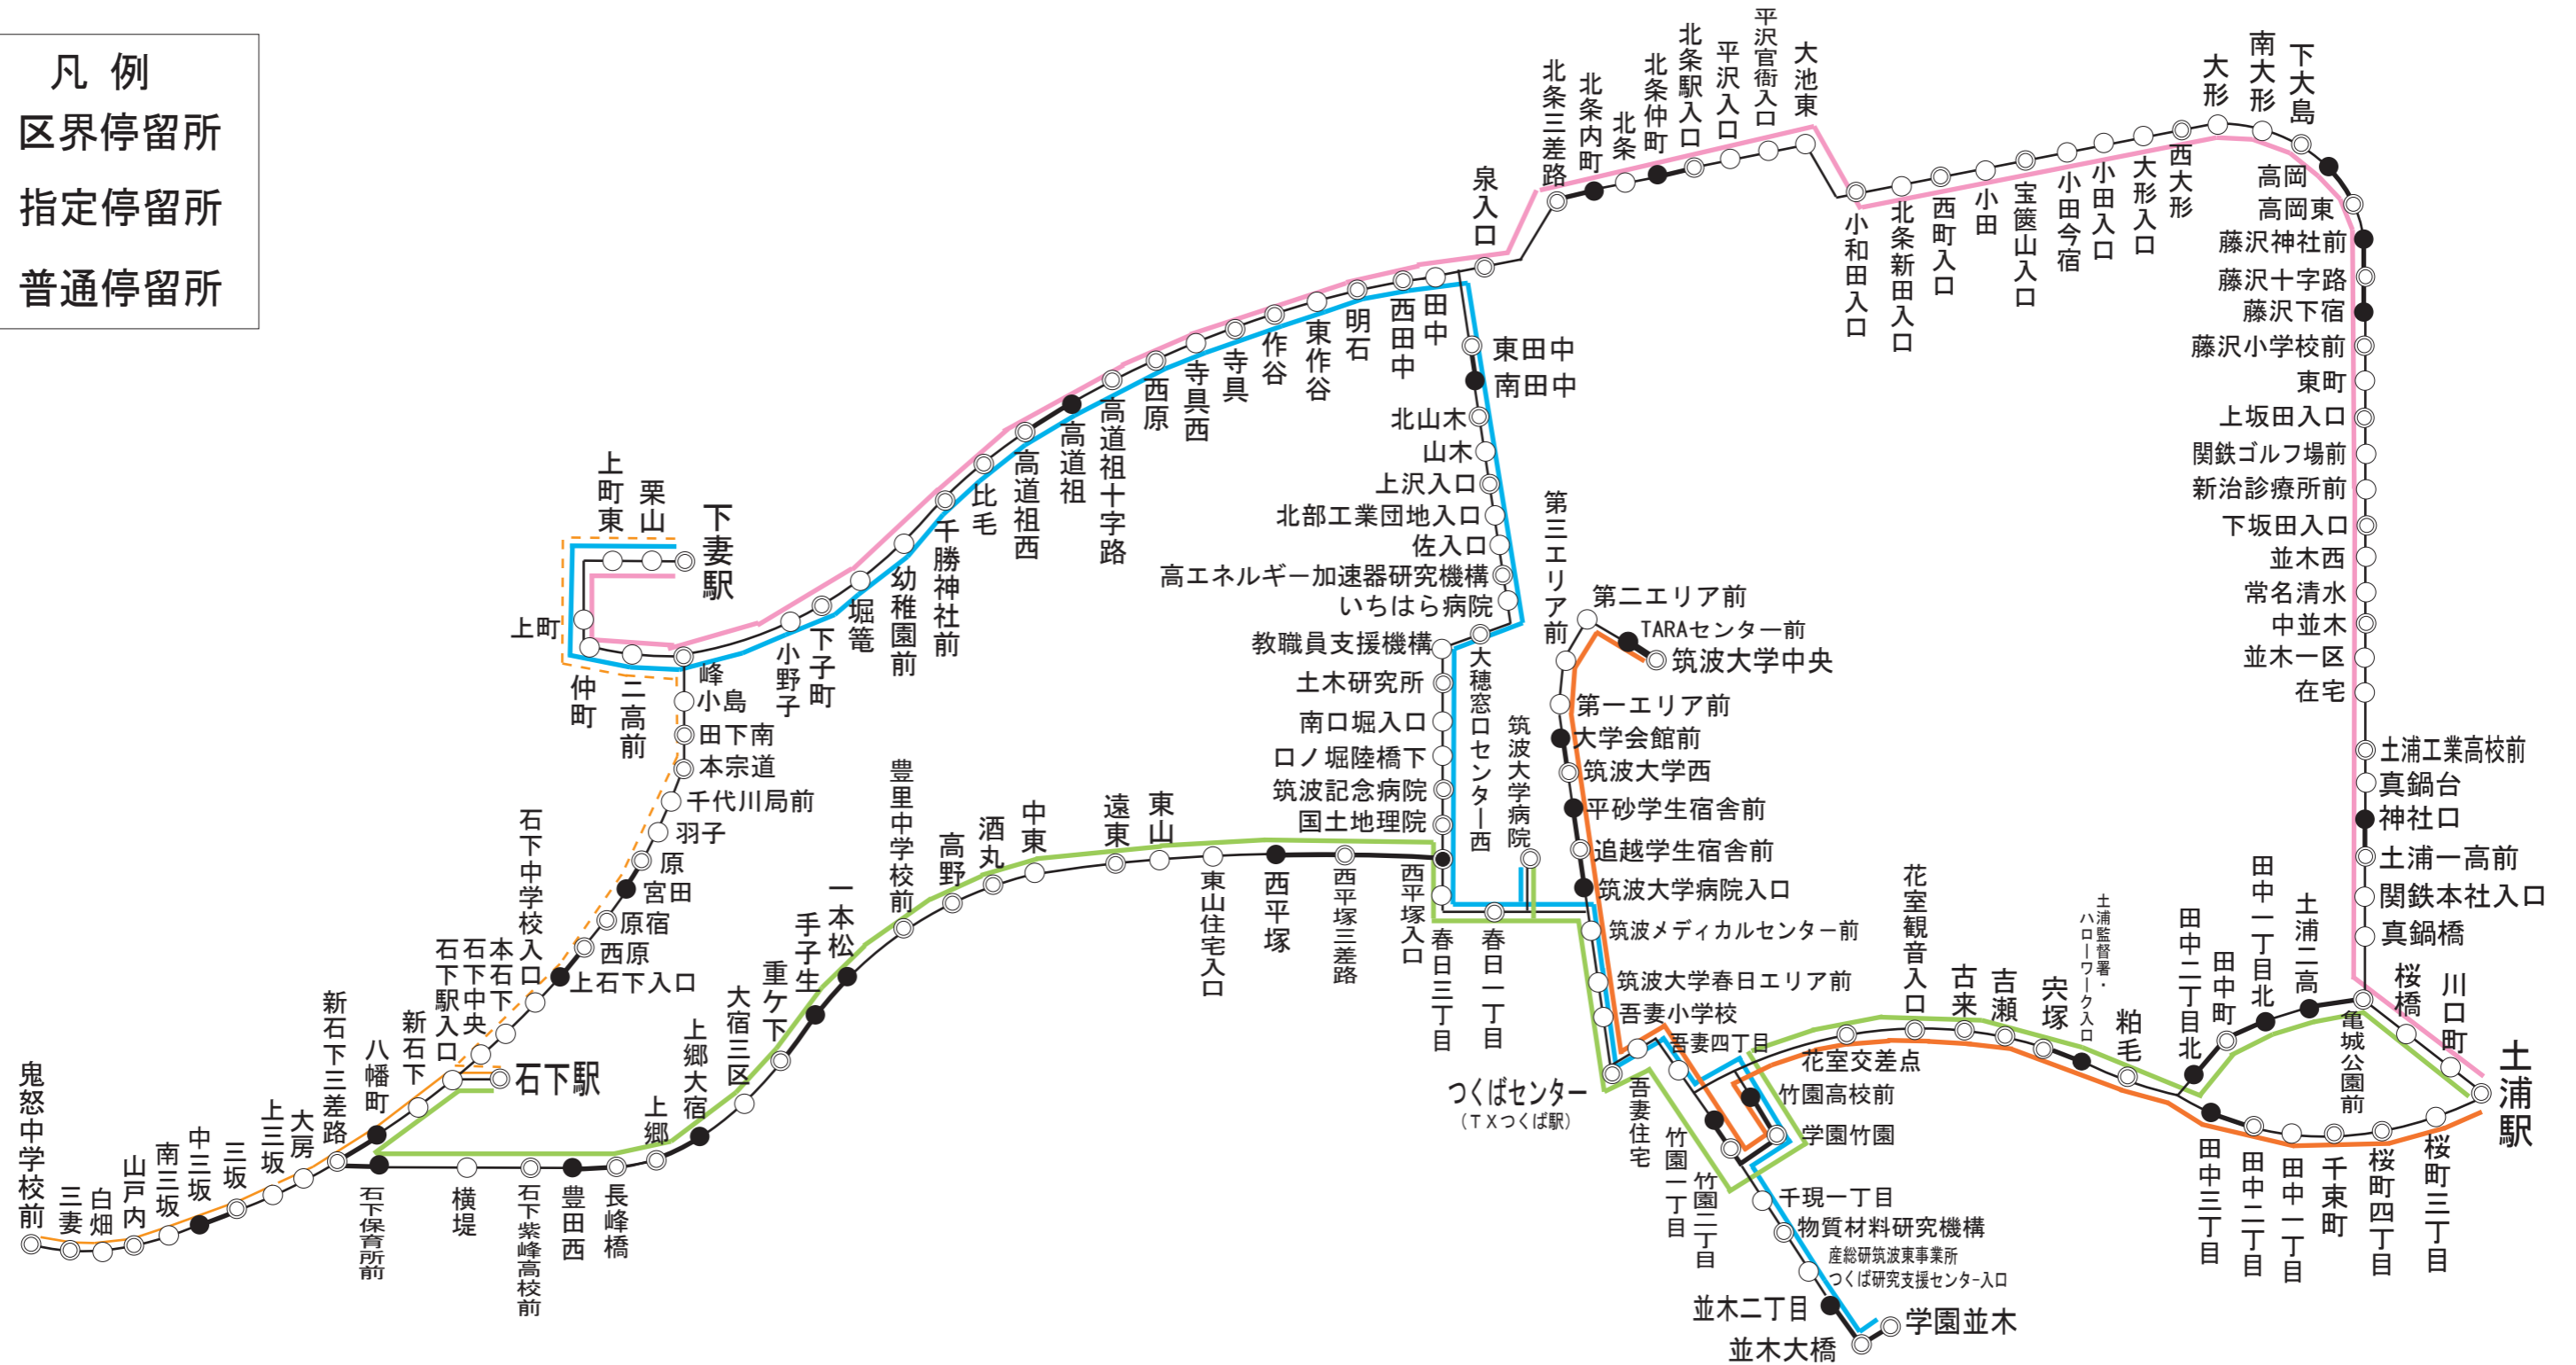

関鉄パープルバス路線図

2020年8月11日現在

- 凡例
- ◎ 区界停留所
 - 指定停留所
 - 普通停留所

関鉄パープルバス株式会社
 下妻本社営業所
 0296(30)5071