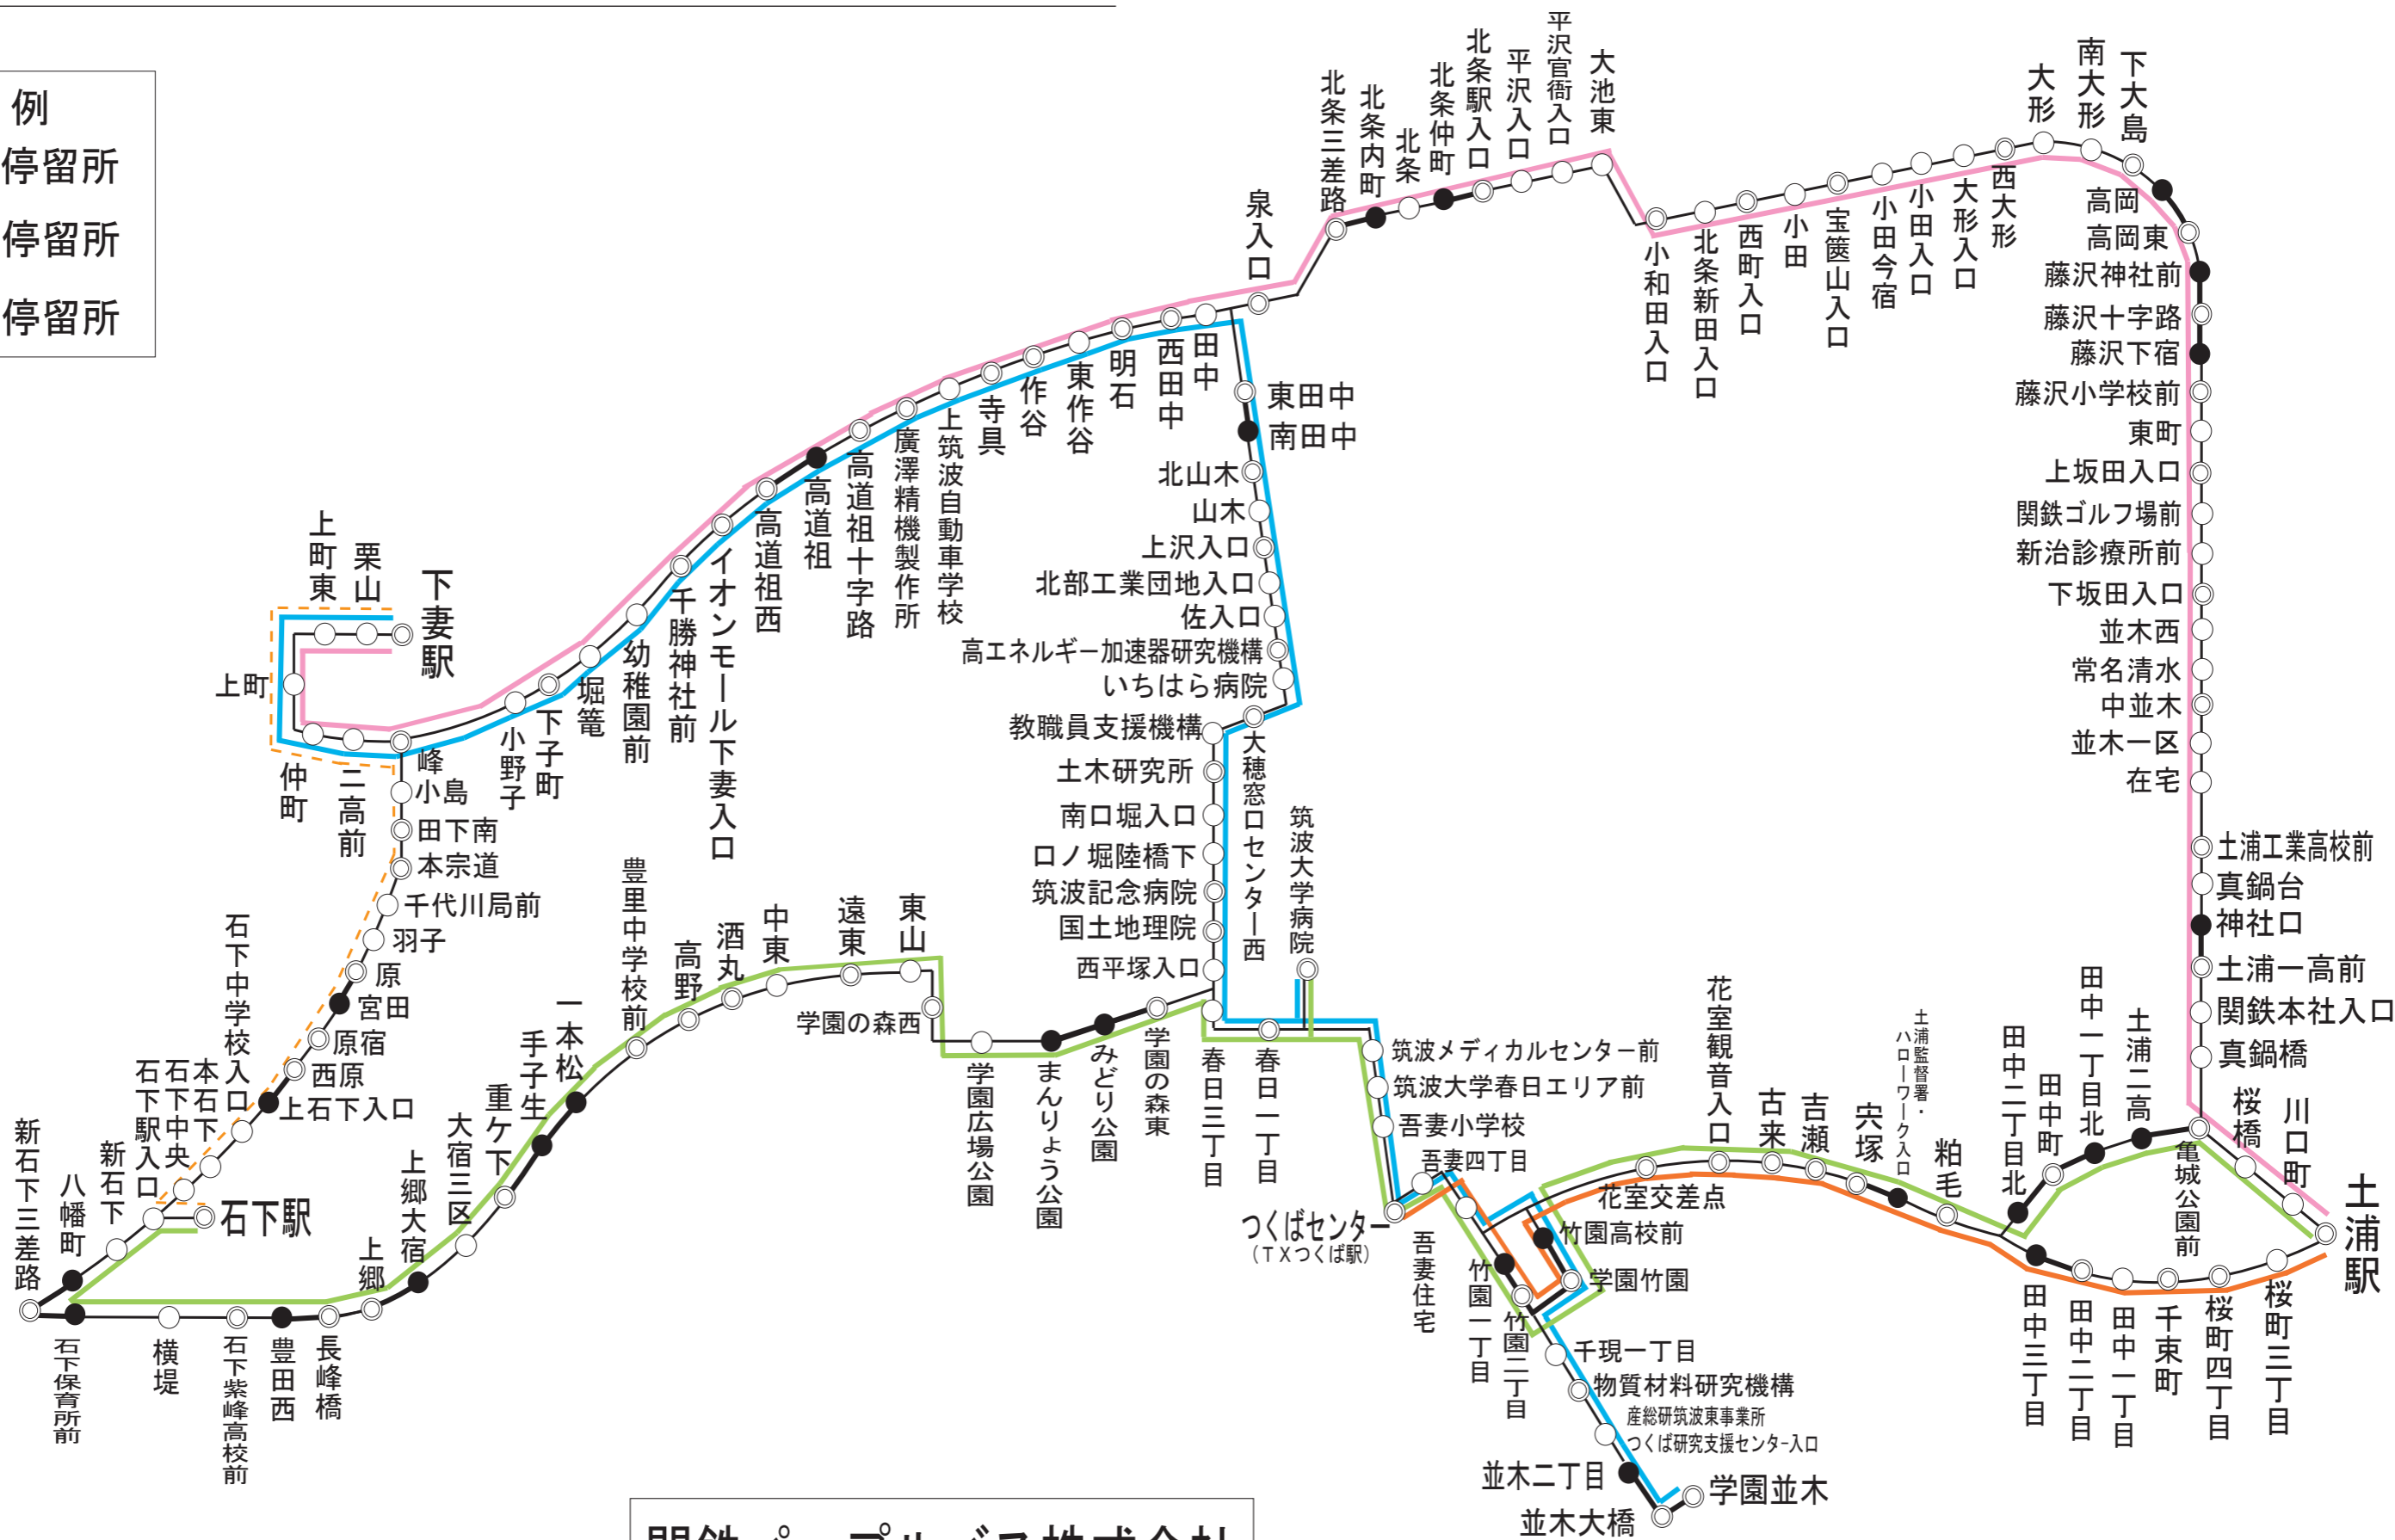

関鉄パープルバス路線図

2024年4月1日現在

- 凡例
- 区界停留所
 - 指定停留所
 - 普通停留所

関鉄パープルバス株式会社
下妻本社営業所
0296(30)5071