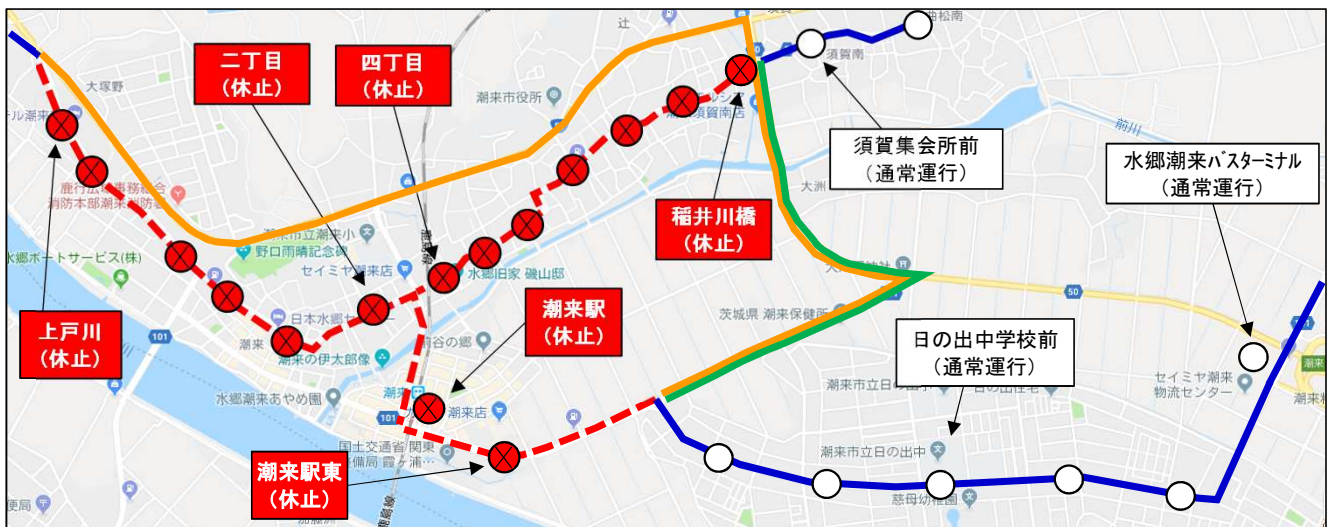

潮来祇園祭禮に伴う、「バス停休止」「迂回運行」について

いつも広域路線バスをご利用頂き、誠にありがとうございます。

令和4年8月5日(金)～7日(日)「潮来祇園祭禮」に伴い、
以下の「神宮あやめ白帆ライン」及び「鹿行北浦ライン」の対象便において、
バス停の「休止」、「迂回運行」を行います。

ご迷惑をおかけいたしますが、ご理解・ご協力の程お願いいたします。

**なお、対象便であっても、以下の「休止バス停」以外のバス停については、
通常通り停車(運行)いたします。※運行に遅れが生じる可能性があります。**

「対象便」(対象期間:令和4年8月5日(金)～7日(日)終日)

8月5日(金)～7日(日)終日

神宮あやめ白帆ライン すべての便

鹿行北浦ライン すべての便

「休止バス停」

神宮あやめ白帆ライン(上戸川バス停～潮来駅東バス停)

鹿行北浦ライン(稲井川橋バス停～潮来駅東バス停)

⊗ 休止するバス停

— 神宮あやめ白帆ライン迂回ルート

— 鹿行北浦ライン迂回ルート

○ 通常運行するバス停

— 神宮あやめ白帆ライン・鹿行北浦ライン通常運行ルート

お問い合わせ

◆本件に関すること

潮来市市長公室企画調整課

TEL 0299-63-1111(代)