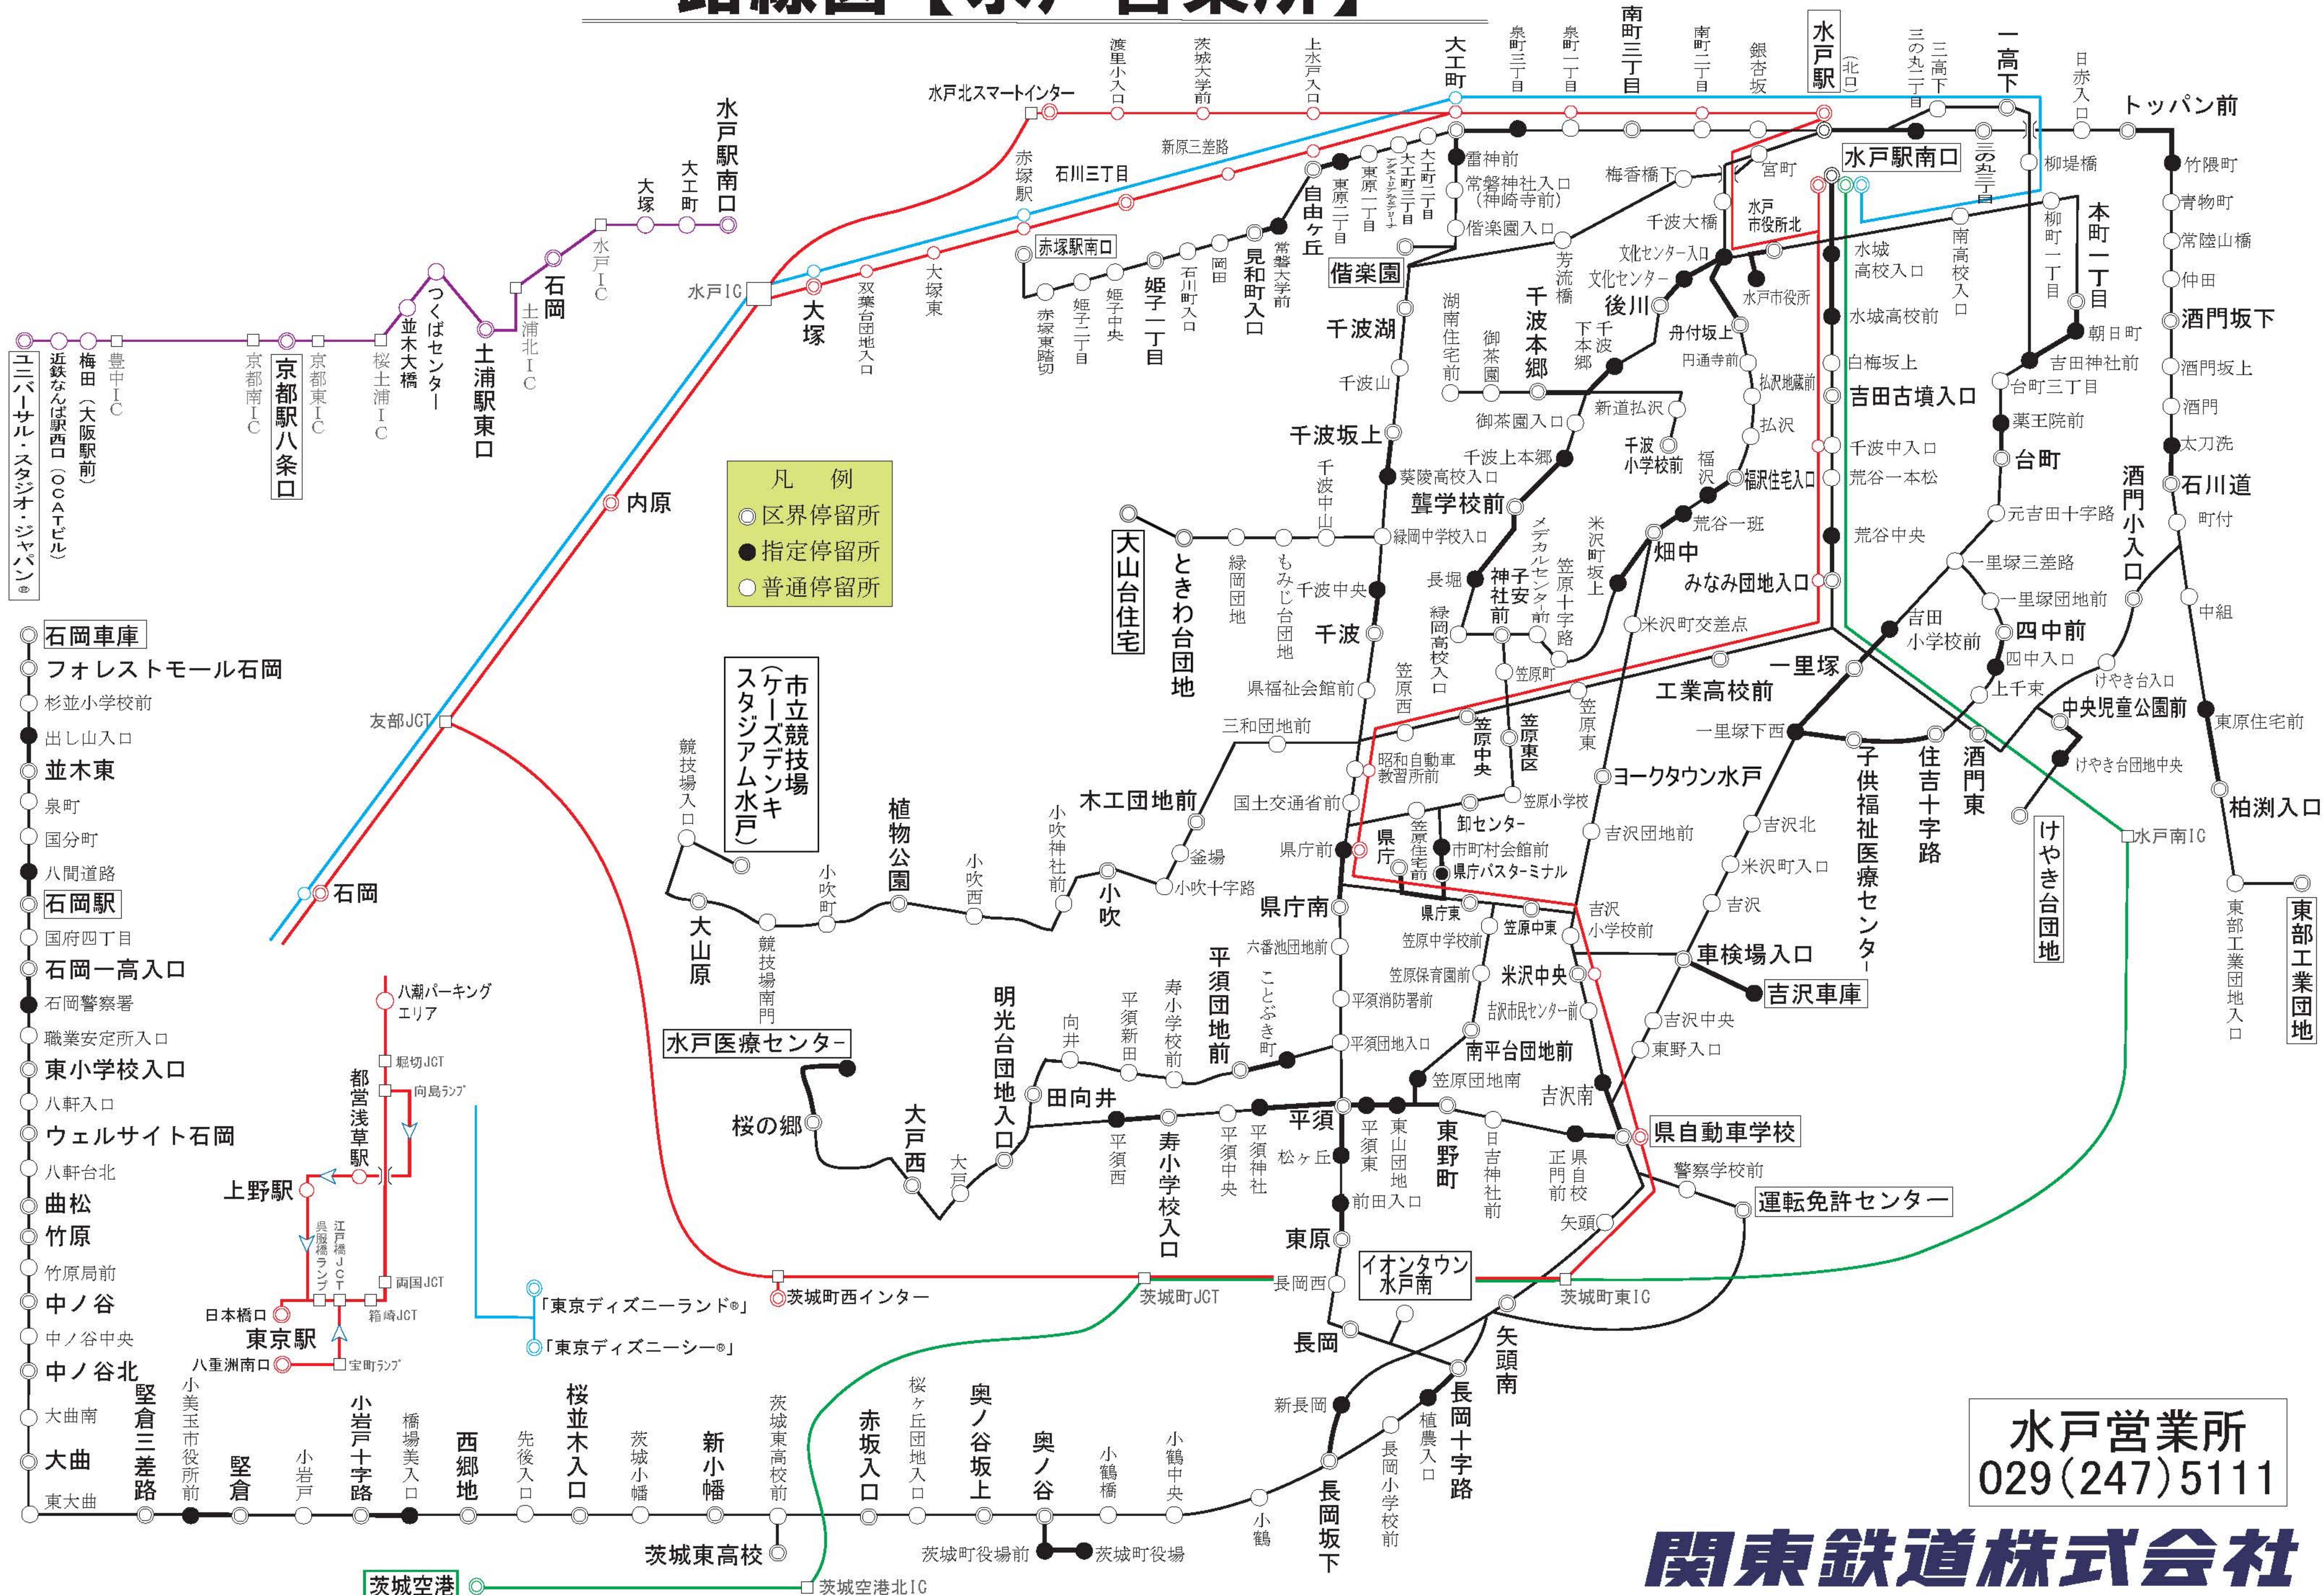

路線図【水戸営業所】

2021年8月10日現在

水戸営業所
029(247)5111

関東鉄道株式会社