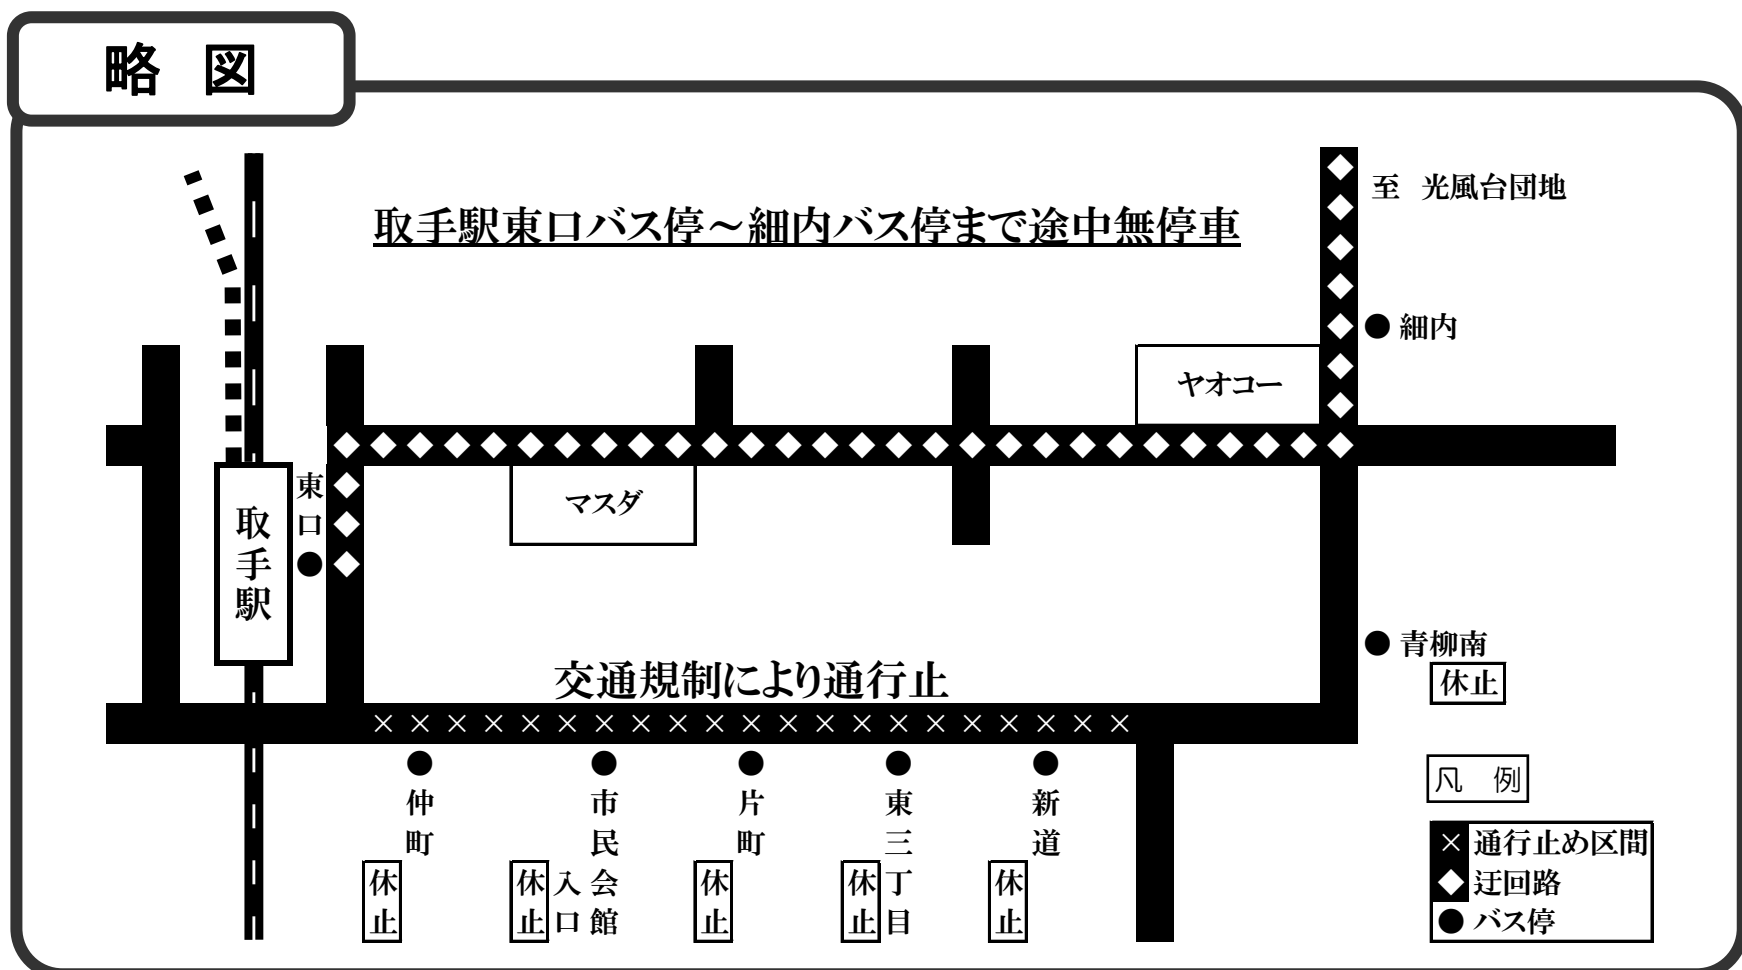

一部バス停休止のお知らせ

毎度ご乗車ありがとうございます。

2022年8月13日（土）に第67回とりで利根川大花火の開催に伴い、取手市内にて交通規制が実施されます。

規制に伴い、下記の通り迂回運行致します。迂回運行中**仲町バス停～青柳南バス停まで、バスが通りません**のでご了承ください。

尚、花火大会は、荒天時に後日順延となりますので、順延された場合には通常運行とし、開催日を迂回運行を実施いたします。また、当日は取手駅周辺の道路は交通渋滞が予想されますので、バスの運行が遅れる場合があります。予めご了承ください。

**台風のため
翌日14日(日)へ
順延となりました。**

記

休止日時

8月13日（土）（順延時はその延期日）は、17：00～最終バスまで

休止区間

「仲町」、「市民会館入口」、「片町」、「東三丁目」、「新道」、「青柳南」バス停

略図

お問い合わせ先