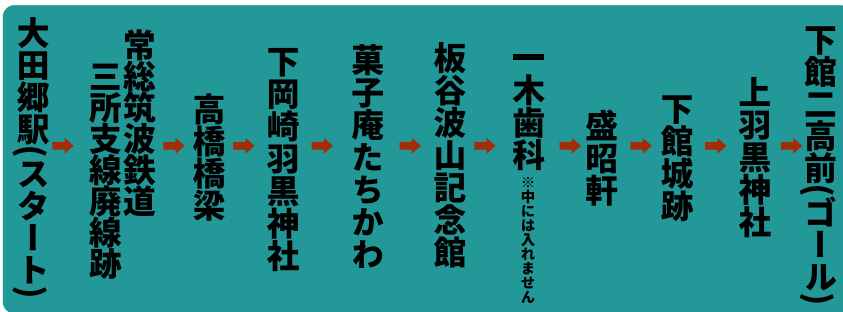

関東鉄道大田郷駅(筑西市)

真岡鐵道下館二高前駅(筑西市)

駅からウォーク

関東鉄道・真岡鐵道コース

9.6km

3月5日土 ~ 3月27日日

START

関東鉄道
常総線 大田郷駅

下館駅南口でマップと
缶バッジを入手し、大田郷駅
からウォークスタート!

GOAL
真岡鐵道
下館二高前駅

ゴールは下館二高前駅!
お帰りの際は列車を
ご利用ください。

マップ・記念品
配布場所

関東鐵道常総線下館駅南口改札窓口
8:00~17:00

お問合せ先

関東鐵道株式会社 TEL: 029-822-3718
真岡鐵道株式会社 TEL: 0285-84-2911

マップや
詳細は
こちらから
ご覧ください