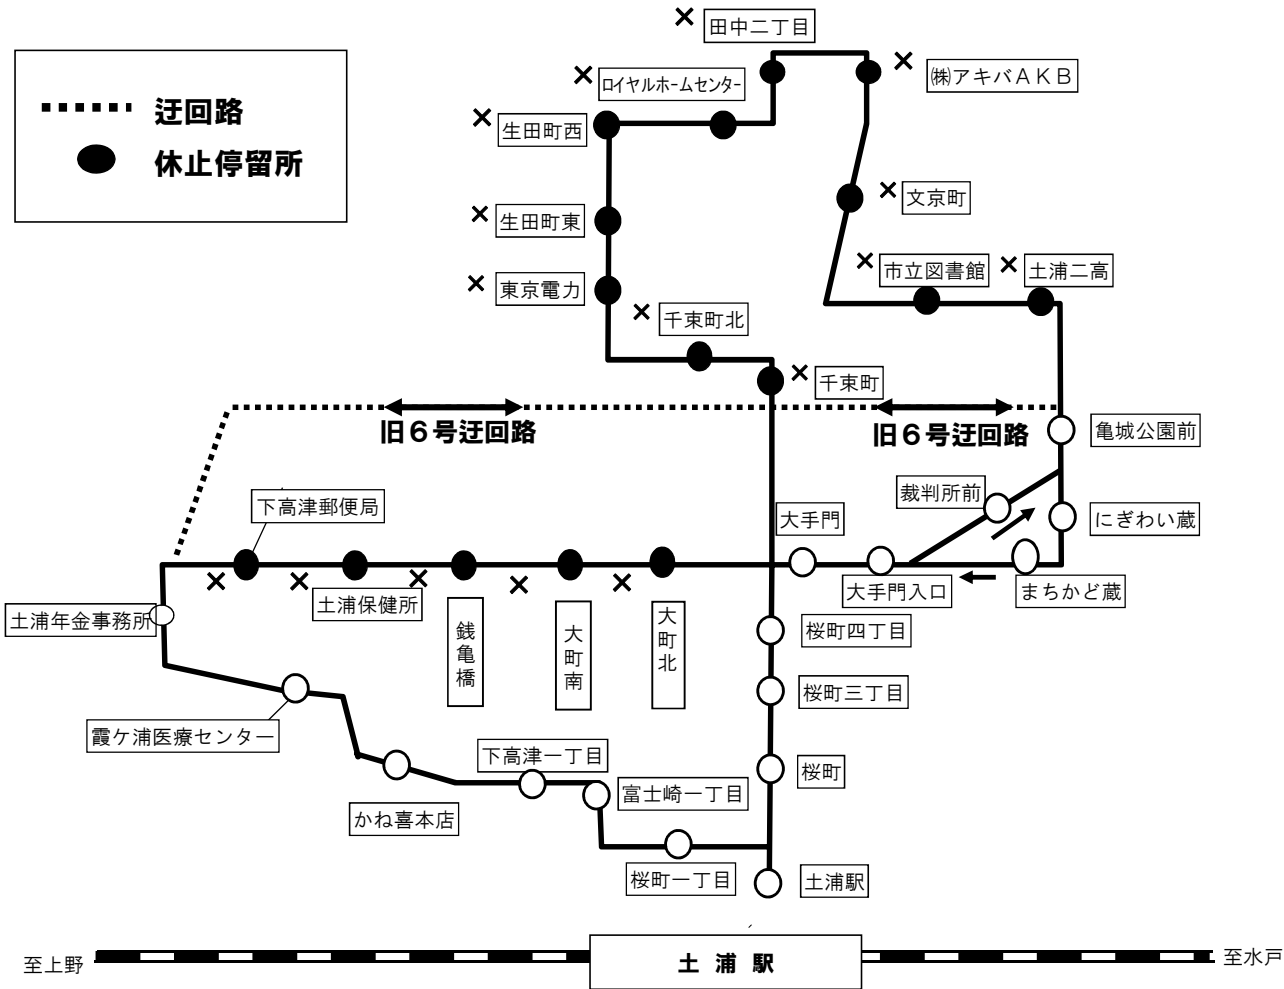

# お知らせ

来る10月26日(土)キラちゃんBコース「亀城公園循環」は、土浦花火大会による交通規制に伴い下記のとおり迂回及び運休となります。

## 記

### 亀城公園循環 線

○迂回時間 始発～14:00まで迂回運行します。

○運休時間 14:00～最終まで運休いたします。

(右回り5・6・7便 左回り4・5・6・7便は運休)

土浦花火大会に伴い近隣の道路は、交通渋滞が予想され、遅れ運行になるものと思われます。何卒ご了承くださいませよう、お願い申し上げます。

お問い合わせ先 NPO法人まちづくり活性化土浦 TEL029-826-1771  
 関東鉄道(株)土浦営業所 TEL029-822-5345