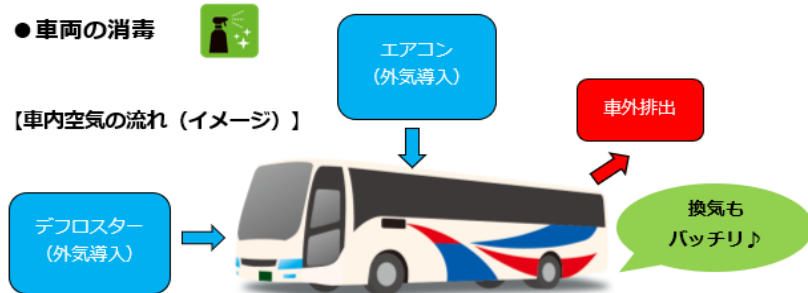

【フェイスシールド・マスクを着用して対応】

乗車時や降車時等、お客さまとの対応の際、乗務員はフェイスシールドやマスクを着用させていただきます。

【体調不良の場合、乗車はご遠慮を！】

発熱や咳・喉頭痛等の症状があるお客さまの乗車は見合わせていただきますよう、お願い申し上げます。

【一部座席の使用制限】

フィジカル・ディスタンス(身体的距離)の確保のため、状況により、座席制限等を実施する場合があります。

■ 関鉄の取り組み ■

●乗務員のマスク着用や健康・衛生管理

●車内換気の徹底

●車両の消毒

【車内空気の流れ(イメージ)】

■ お客さまへご協力をお願い ■

●バス車内ではマスクの着用をお願いします。

●一部座席の使用制限を実施しています。

●発熱や咳・喉頭痛等の症状がある場合は乗車をご遠慮願います。

お客さまと乗務員の健康、運行維持のためご協力をお願いいたします。

<お問い合わせ> 運休中はご不便・ご迷惑をおかけいたしました。引き続きのご愛顧をお願い申し上げます。

関東鉄道(株) 水戸営業所

☎ 029-247-5111

(9:00~19:00)

つくば学園サービスセンター

☎ 029-852-5666

※運行関係は水戸(営)へご連絡ください。