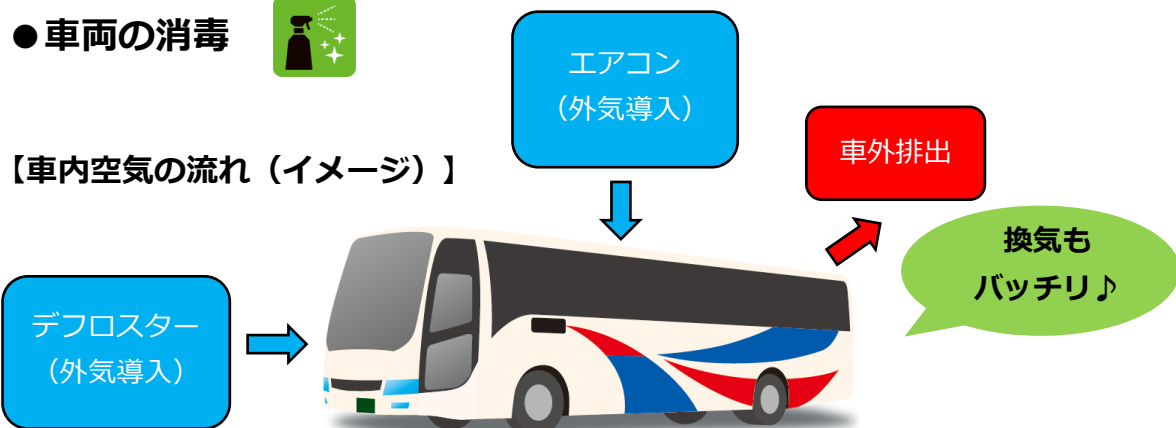

6月19日(金)～ 茨城空港-水戸線 運行再開便拡大のお知らせ

茨城空港を発着する航空機の一部運航再開を受け、2020年6月19日(金)より「茨城空港-水戸線」の運行再開便を拡大いたします。なお、その他の便や「茨空-東京線」と「茨空-つくば線」は引き続き全便運休いたします。

記

実施日	2020年6月19日(金)から当面の間
該当路線	空港連絡バス「茨城空港-水戸線」

6月19日(金)から運行を再開する便 水戸駅南口9:40発・18:10発/茨城空港19:30発

【注意】茨城空港11:00発は6月19日(金)のみ運行します。

	水戸駅南口 発 ④番のりば MITO STATION 水戸车站南口 发 미토역 남쪽 출입구 발차	茨城空港 着 ②番のりば IBARAKI AIRPORT 茨城机场 到达 이바라키 공항 도착	茨城空港 発 ②番のりば IBARAKI AIRPORT 茨城机场 发 이바라키 공항 발차	水戸駅南口 着 (降車場) MITO STATION 水戸车站南口 到达 미토역 남쪽 출입구 도착	
	6:05	6:45	11:00	11:40	注:6/19のみ
6/12運行再開済	8:20	9:00	19:30	20:10	6/19～
6/19～	9:40	10:20	21:05	21:45	6/12運行再開済
	12:10	12:50			
6/19～	18:10	18:50			

▶茨城空港11:00発の水戸駅南口行きは6月19日(金)のみ運行。
▶「茨城空港-東京線」と「茨城空港-つくば線」は引き続き、全便運休。
▶石岡駅・水戸駅との路線バスの運行あり。(関鉄グリーンバス運行)
▶航空機の就航状況については各航空会社へ。

■ 関鉄の取り組み

- 乗務員のマスク着用や健康・衛生管理
- 車内換気の徹底
- 車両の消毒

■ お客さまへご協力をお願い

- バス車内ではマスクの着用をお願いします。
- 一部座席の使用制限を実施しています。
- 発熱や咳・喉頭痛等の症状がある場合は乗車をご遠慮願います。