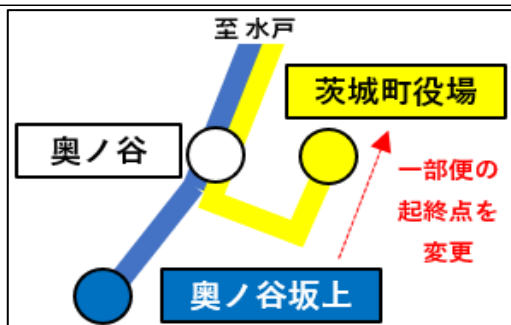

8月24日(月) 水戸駅-奥ノ谷坂上線

起終点を「茨城町役場」に変更※一部便を除く

毎度、関東鉄道グループをご利用いただきましてありがとうございます。

ご利用状況を鑑み2020年8月24日(月)より、一部便を除き「水戸駅-奥ノ谷坂上線」の起終点を『茨城町役場』に変更します。「奥ノ谷坂上」をご利用のお客さまにはご迷惑をおかけいたしますが、ご理解賜りますようお願い申し上げます。

該当路線

水戸駅-奥ノ谷坂上線

改正日

2020年8月24日(月)

変更内容

起終点を「奥ノ谷坂上」から「茨城町役場」に変更

【2020年8月24日(月)からの運行時刻】

関鉄：関東鉄道(水戸)/G：関鉄グリーンバス(鉾田)

運行会社	運行日	水戸駅⑥	奥ノ谷	茨城町役場	奥ノ谷坂上	備考
関鉄	毎日	7:20	7:55	8:00	※	終点変更
G	平日	8:10	8:45	止		芳流橋経由
G	土日祝	8:10	8:45	8:50	※	
G	毎日	10:00	10:35	10:40	※	終点変更
G	毎日	11:45	12:20	12:25	※	
関鉄	毎日	20:15	20:50	→	20:55	