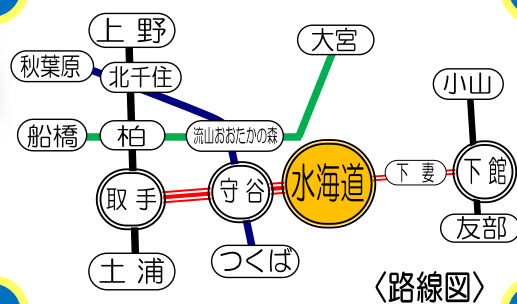

お問合せ先: 関東鉄道(株) 鉄道部 029-822-3718(平日8:30~17:30)