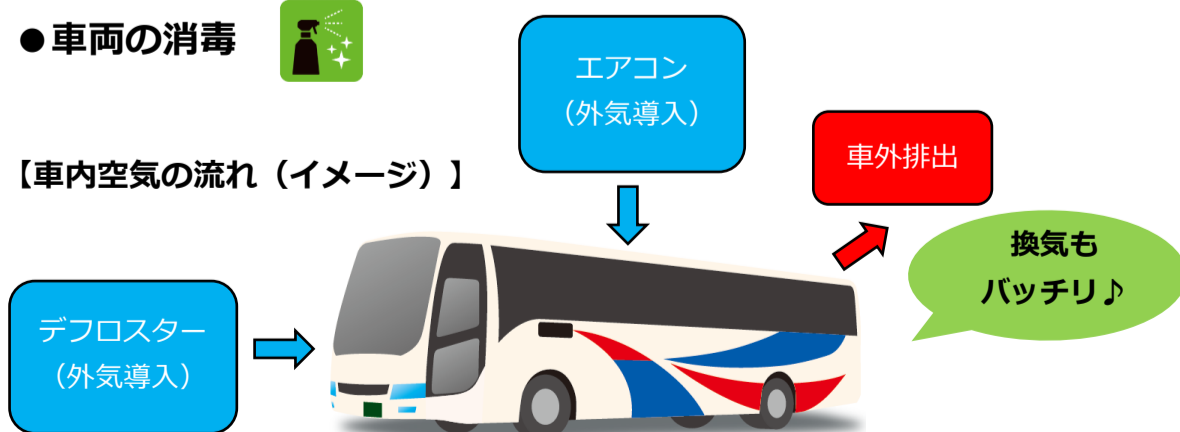

茨城空港-水戸線

1月7日～1月13日の運行計画

スカイマーク社の運航計画に基づき、空港連絡バス「茨城空港-水戸線」では、**2021年1月7日（木）**より下記のとおり運行いたします。

なお「茨空-東京線」と「茨空-つくば線」は引き続き全便運休いたします。

記

実施日

2021年1月7日(木)から1月13日(水)まで

該当路線

空港連絡バス「茨城空港-水戸線」

【1/7(木)からの時刻表】

水戸駅南口④ → 茨城空港		運行日	備考
水戸駅南口発	茨城空港着		
6:15	6:55	毎日運行	福岡便7:35発
8:20	9:00	運休	札幌便9:45運休
9:45	10:25	毎日運行	那覇便11:05発
18:10	18:50	運休	神戸便19:45運休

茨城空港② → 水戸駅南口		運行日	備考
茨城空港発	水戸駅南口着		
11:00	11:40	運休	札幌便10:30運休
19:30	20:10	毎日運行	札幌便19:05着
21:05	21:45	毎日運行	福岡便20:30着

最新スカイマーク社の就航状況はホームページ等で、運休となる場合があります。

■ 関鉄の取り組み

- 乗務員のマスク着用や健康・衛生管理
- 車内換気の徹底
- 車両の消毒

【車内空気の流れ（イメージ）】

■ お客さまへご協力をお願い

- バス車内ではマスクの着用をお願いします。
- 一部座席の使用制限を実施しています。
- 発熱や咳・喉頭痛等の症状がある場合は乗車をご遠慮願います。

お客さまと乗務員の健康、運行維持のためご協力をお願いいたします。