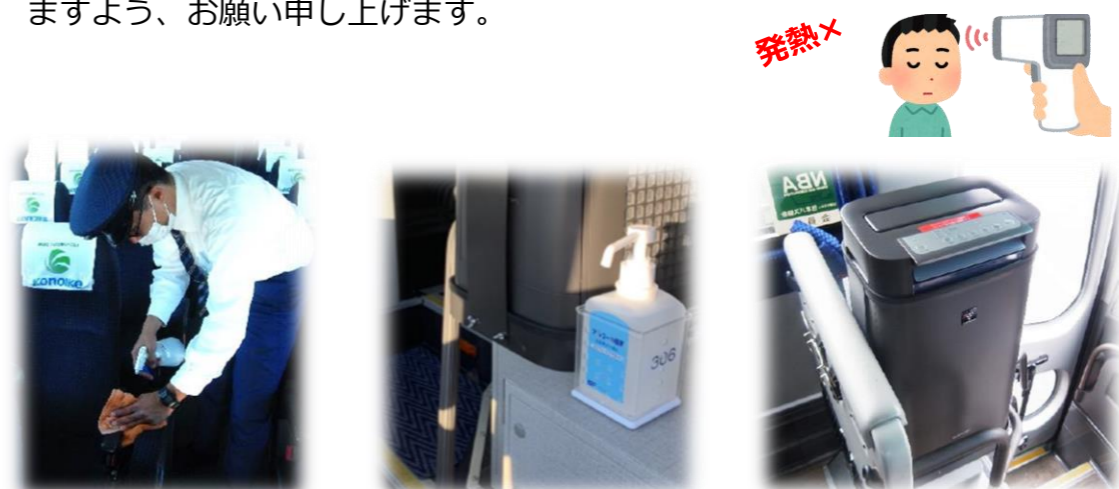

3月12日(金)～ 夜行バス (よかっぺ号)

水戸・大阪線 運行の再開と ご乗車のお客さまへのお願い

発着地の緊急事態宣言解除に伴い、夜行高速バス「水戸・大阪線」(よかっぺ号)は**2021年3月12日(金)より運行再開**いたします。

運行を再開するにあたり関鉄バスと近鉄バスではこれまでと同様に「手指の消毒」や「マスク着用」等の取り組みを実施いたしますので、ご協力をお願いいたします。

記

運行再開日

2021年3月12日(金)夜の出発便より

該当路線

夜行バス「水戸・大阪線」(よかっぺ号)

3/11(木)夜出発便まで運休

【フェイスシールド・マスクを着用して対応】

乗車時や降車時等、お客さまとの対応の際、乗務員はフェイスシールドやマスクを着用させていただきます。

【体調不良の場合、乗車はご遠慮を！】

発熱や咳・喉頭痛等の症状があるお客さまの乗車は見合わせていただきますよう、お願い申し上げます。

大阪行き	停 留 所	水戸行き
21:10発	水戸駅南口	8:03着
21:24発	大工町	7:49着
21:39発	大塚	7:34着
22:01発	石岡BS(常磐道)	7:12着
22:24発	土浦駅東口	6:47着
22:53発	つくばセンター	6:29着
23:00発	並木大橋	6:22着
↓ ↑		
6:16着	京都駅八条口	23:13発
7:12着	*梅田(大阪駅前)	22:10発
7:32着	近鉄なんば駅西口(OCATビル)	21:50発
7:57着	ユニバーサルスタジオ・ジャパン®	21:25発

車内消毒作業

消毒液の設置

空気清浄機

■ 関鉄の取り組み ■

●乗務員のマスク着用や健康・衛生管理

●車内換気の徹底

●車両の消毒

【車内空気の流れ(イメージ)】