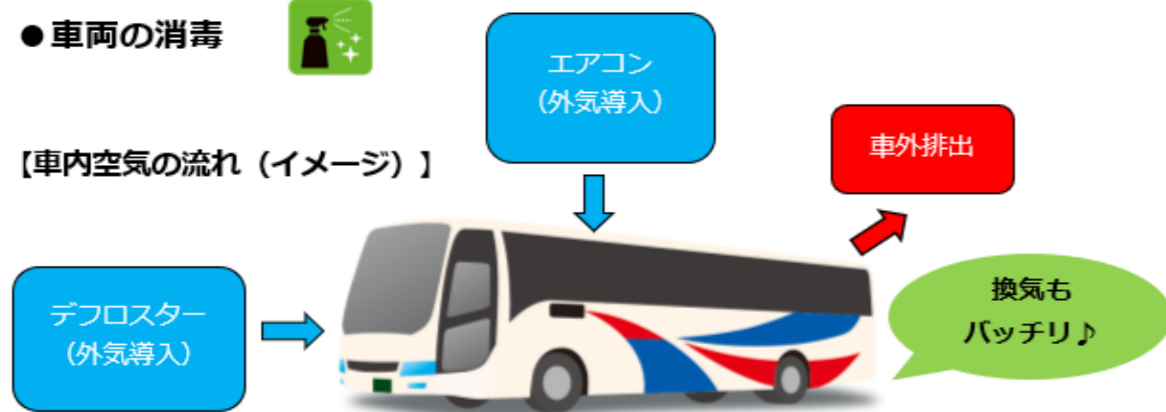

3月12日(金)～ 夜行バス (よかっぺ号)

水戸・大阪線 運行の再開と ご乗車のお客さまへのお願い

発着地の緊急事態宣言解除に伴い、夜行高速バス「水戸・大阪線」(よかっぺ号)は**2021年3月12日(金)より運行再開**いたします。

運行を再開するにあたり関鉄バスと近鉄バスではこれまでと同様に「手指の消毒」や「マスク着用」等の取り組みを実施いたしますので、ご協力をお願いいたします。

記

運行再開日

2021年3月12日(金)夜の出発便より

該当路線

夜行バス「水戸・大阪線」(よかっぺ号)

3/11(木)夜出発便まで運休

【フェイスシールド・マスクを着用して対応】

乗車時や降車時等、お客さまとの対応の際、乗務員はフェイスシールドやマスクを着用させていただきます。

【体調不良の場合、乗車はご遠慮を！】

発熱や咳・喉頭痛等の症状があるお客さまの乗車は見合わせていただきますよう、お願い申し上げます。

大阪行き	停 留 所	水戸行き
21:10発	水戸駅南口	8:03着
21:24発	大工町	7:49着
21:39発	大塚	7:34着
22:01発	石岡BS(常磐道)	7:12着
22:24発	土浦駅東口	6:47着
22:53発	つくばセンター	6:29着
23:00発	並木大橋	6:22着
↓ ↑		
6:16着	京都駅八条口	23:13発
7:12着	*梅田(大阪駅前)	22:10発
7:32着	近鉄なんば駅西口(OCATビル)	21:50発
7:57着	ユニバーサルスタジオ・ジャパン®	21:25発

車内消毒作業

消毒液の設置

空気清浄機

■ 関鉄の取り組み ■

●乗務員のマスク着用や健康・衛生管理

●車内換気の徹底

●車両の消毒

【車内空気の流れ(イメージ)】

■ お客さまへご協力のお願い ■

●バス車内ではマスクの着用をお願いします。

●発熱や咳・喉頭痛等の症状がある場合は乗車をご遠慮願います。

お客さまと乗務員の健康、運行維持のためご協力をお願いいたします。

<お問い合わせ> 運休中はご不便・ご迷惑をおかけいたしました。引き続きのご愛顧をお願い申し上げます。

関東鉄道(株) 水戸営業所

☎ 029-247-5111

(9:00~19:00)