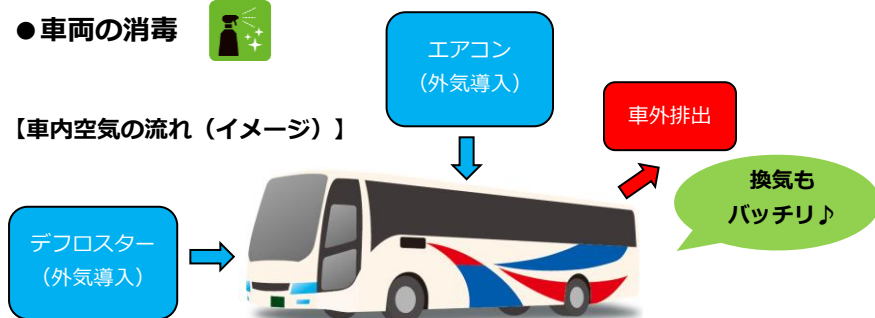

茨城空港-水戸線 5月31日(月)までの運行計画

スカイマーク社の運航計画に基づき、空港連絡バス「茨城空港-水戸線」では**2021年5月31日(月)まで**、下記のとおり運行いたします。

なお「茨空-東京線」と「茨空-つくば線」は引き続き全便運休いたします。

記

運行計画

2021年5月21日(金)～31日(月)

該当路線

空港連絡バス「茨城空港-水戸線」

【5/21～5/31までの時刻表】 ※6/1以降は調整中です。

■水戸駅南口④→茨城空港		5月					備考
水戸駅南口発	茨城空港着	21(金)～ 24(月)	25(火)	26(水)	27(木)	28(金)～ 31(月)	
6:15	6:55	○	○	○	○	○	神戸便7:35発
8:20	9:00	○	○	×	×	○	福岡便10:00発
9:30	10:10	×	×	×	×	×	那覇便11:00発
17:30	18:10	×	×	×	×	×	神戸便19:05発

■ 関鉄の取り組み

- 乗務員のマスク着用や健康・衛生管理
- 車内換気の徹底
- 車両の消毒

【車内空気の流れ(イメージ)】

■ お客さまへご協力をお願い

- バス車内ではマスクの着用をお願いします。
- 一部座席の使用制限を実施する場合があります
- 発熱や咳・喉頭痛等の症状がある場合は乗車をご遠慮願います。

お客さまと乗務員の健康、運行維持のためご協力をお願いいたします。

<お問い合わせ>

営業情報Twitter
@kantetsu_info