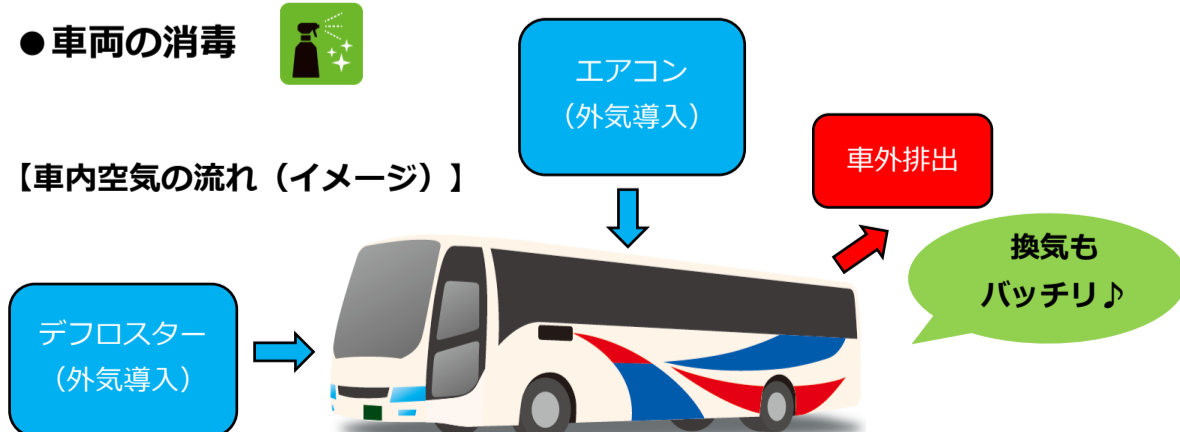

茨城空港-水戸線

7月21日～8月31日の運行計画

スカイマーク社の運航計画に基づき、空港連絡バス「茨城空港-水戸線」では2021年7月21日（水）～8月31日（火）は下記のとおり運行いたします。

なお「茨空-東京線」と「茨空-つくば線」は引き続き全便運休いたします。

記

運行計画

2021年7月21日(水)～8月31日(火)

該当路線

空港連絡バス「茨城空港-水戸線」

【7/21～8/31までの時刻表】 ※9/1以降は調整中です。

■水戸駅南口④→茨城空港		7月		8月	備考
水戸駅南口発	茨城空港着	21(水)～26(月)	27(火)～31(土)	1(日)～31(火)	
6:15	6:55	○	○	○	神戸便7:35発
8:20	9:00	○	○	○	福岡便10:00発
9:30	10:10	○	×	○	那覇便11:00発
17:30	18:10	○	○	○	神戸便19:05発

- 乗務員のマスク着用や健康・衛生管理
- 車内換気の徹底
- 車両の消毒

【車内空気の流れ（イメージ）】

■ お客さまへご協力をお願い

- バス車内ではマスクの着用をお願いします。
- 一部座席の使用制限を実施する場合があります。
- 発熱や咳・喉頭痛等の症状がある場合は乗車をご遠慮願います。

お客さまと乗務員の健康、運行維持のためご協力をお願いいたします。

<お問い合わせ>

営業情報Twitter @kantetsu_info