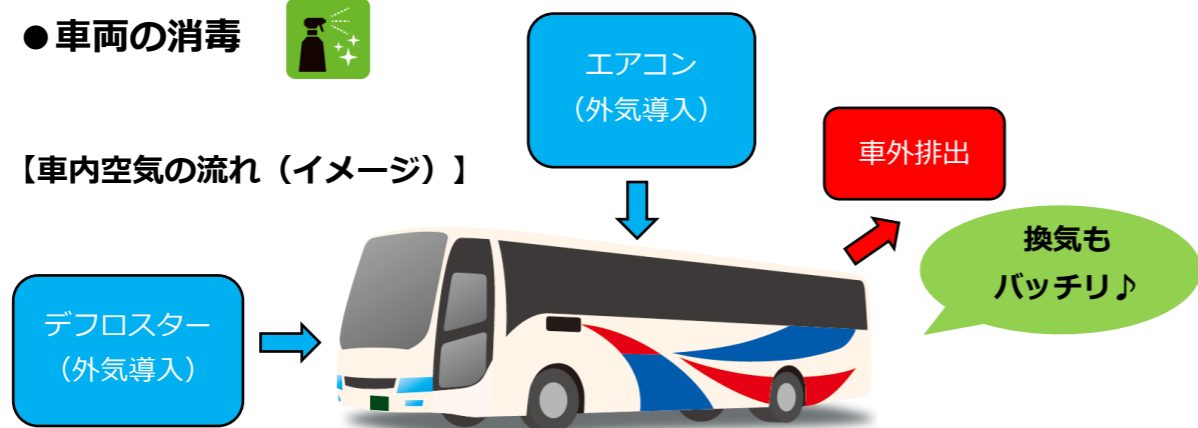

■茨城空港②→水戸駅南口		9月							備考
茨城空港発	水戸駅南口着	1水 2木	3金 ~21火	22水	23木 ~26日	27月	28火	29水 ~30木	
10:50	11:30	×	×	○	○	○	○	×	札幌便10:20着
18:55	19:35	○	○	○	○	○	○	○	札幌便18:25着
21:00	21:40	×	×	○	○	×	×	×	福岡便20:30着

最新。スカイマーク社の就航状況により、運休となる場合がございます。スカイマーク社の就航状況はホームページ等でご案内いたします。

■ 関鉄の取り組み

●乗務員のマスク着用や健康・衛生管理

●車内換気の徹底

●車両の消毒

【車内空気の流れ（イメージ）】

■ お客さまへご協力をお願い

●バス車内ではマスクの着用をお願いします。

●一部座席の使用制限を実施する場合があります。