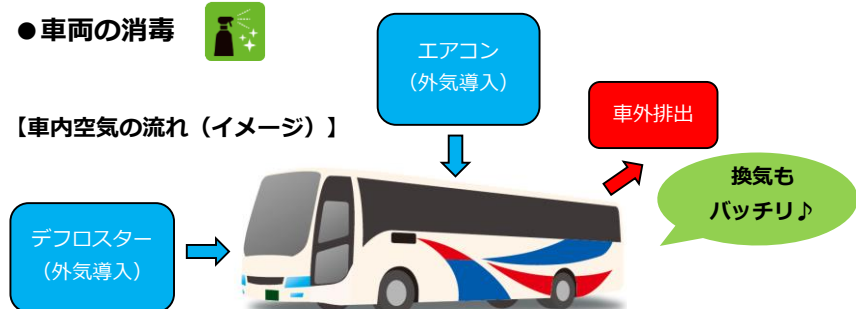

茨城空港-水戸線

10月1日~30日までの運行計画

スカイマーク社の運航計画に基づき、空港連絡バス「茨城空港-水戸線」は2021年10月1日~30日まで下記のとおり運行します。

なお「茨空-東京線」と「茨空-つくば線」は引き続き全便運休いたします。

記

運行計画

2021年10月1日~30日

該当路線

空港連絡バス「茨城空港-水戸線」

【10月1日~30日の時刻表】 ※10月31日（日）以降は調整中です。

最新スカイマーク社の就航状況はホームページ等でご案内いたします。

■水戸駅南口④→茨城空港		10月																備考						
水戸駅南口発	茨城空港着	1 金	4 月	5 火	7 木	8 金	9 土	10 日	11 月	12 火	14 木	15 金	18 月	19 火	21 木	22 金	23 土		24 日	25 月	26 火	28 木	29 金	
		↓ 3 日		・ 6 水						・ 13 水		↓ 17 日		・ 20 水							・ 27 水		・ 30 土	
6:15	6:55	○	○	○	○	○	○	○	○	○	○	○	○	○	○	○	○	○	○	○	○	○	○	神戸便7:35発
8:20	9:00	○	○	×	×	○	○	○	○	×	×	○	○	×	×	○	○	○	○	×	×	○	○	福岡便10:00発
9:30	10:10	×	×	×	×	×	×	×	×	×	×	×	×	×	×	○	○	○	×	×	×	×	○	那覇便11:00発
17:30	18:10	×	×	×	○	○	×	○	×	×	×	×	×	×	○	○	○	○	×	×	○	×	×	神戸便19:05発

■関鉄の取り組み

- 乗務員のマスク着用や健康・衛生管理
- 車内換気の徹底
- 車両の消毒

【車内空気の流れ（イメージ）】

■お客さまへご協力をお願い

- バス車内ではマスクの着用をお願いします。
- 一部座席の使用制限を実施する場合があります。
- 発熱や咳・喉頭痛等の症状がある場合は乗車をご遠慮願います。

お客さまと乗務員の健康、運行維持のためご協力をお願いいたします。

<お問い合わせ>

営業情報Twitter @kantetsu_info