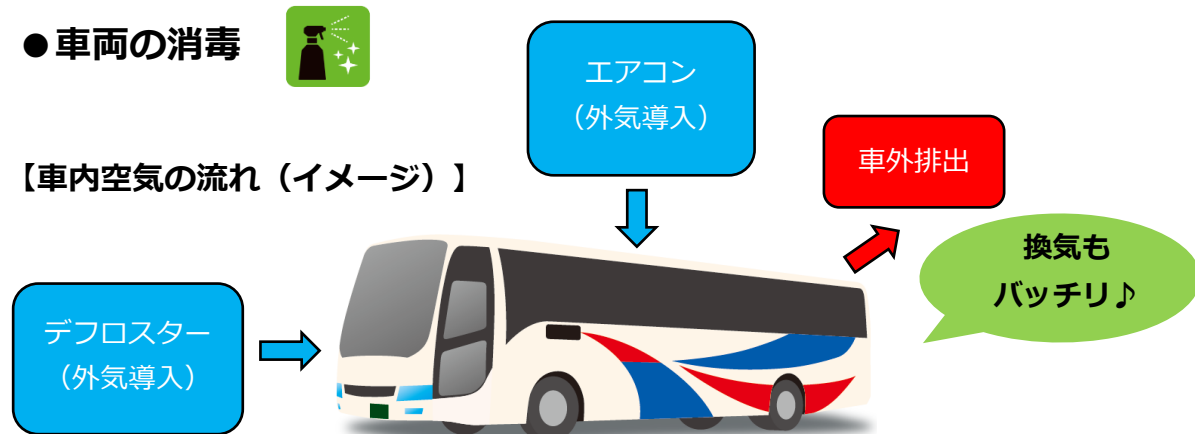

スカイマーク社の就航状況により、運休となる場合があります。最新の運行状況はホームページ等でご案内いたします。

■関鉄の取り組み

●乗務員のマスク着用や健康・衛生管理

●車内換気の徹底

●車両の消毒

【車内空気の流れ(イメージ)】

■お客さまへご協力のお願い

●バス車内ではマスクの着用をお願いします。