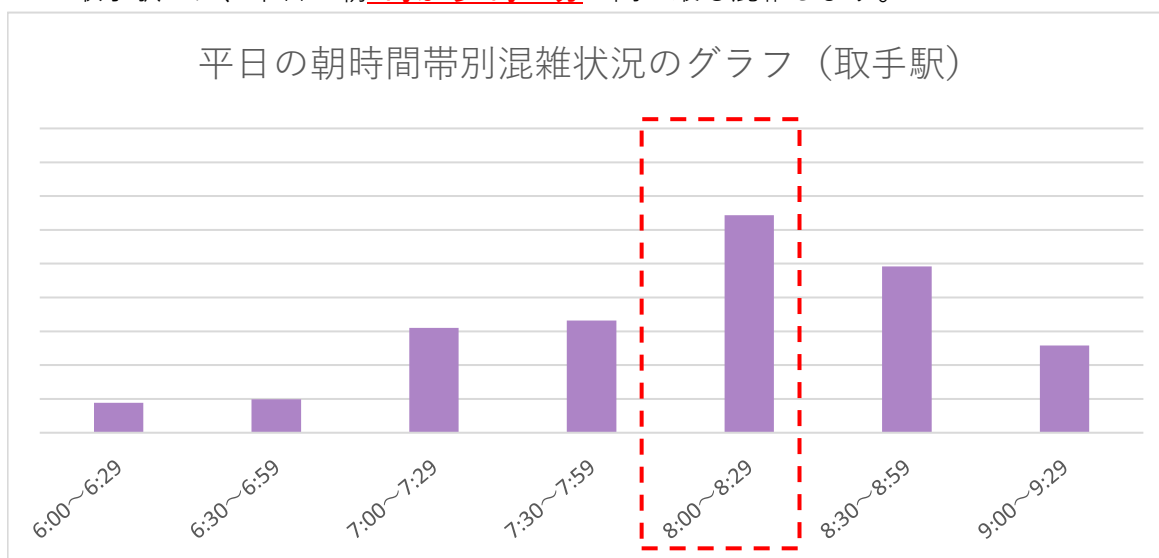

# 駅の混雑状況について（2022年2月更新）

新型コロナウイルス**感染予防対策**のため、朝の「混雑する時間帯」を避けた時差出勤に、ご協力をお願いいたします。

## 1. 取手駅の混雑時間帯の状況について

取手駅では、平日の朝**8時から8時30分**の間が最も混雑します。

## 2. 守谷駅の混雑時間帯の状況について

守谷駅では、平日の朝**7時から7時30分**の間が最も混雑します。

各駅降車の人数を示しており、実際の車内の混雑とは異なる場合がございます。  
2022年2月時点でのデータを基に作成しています。