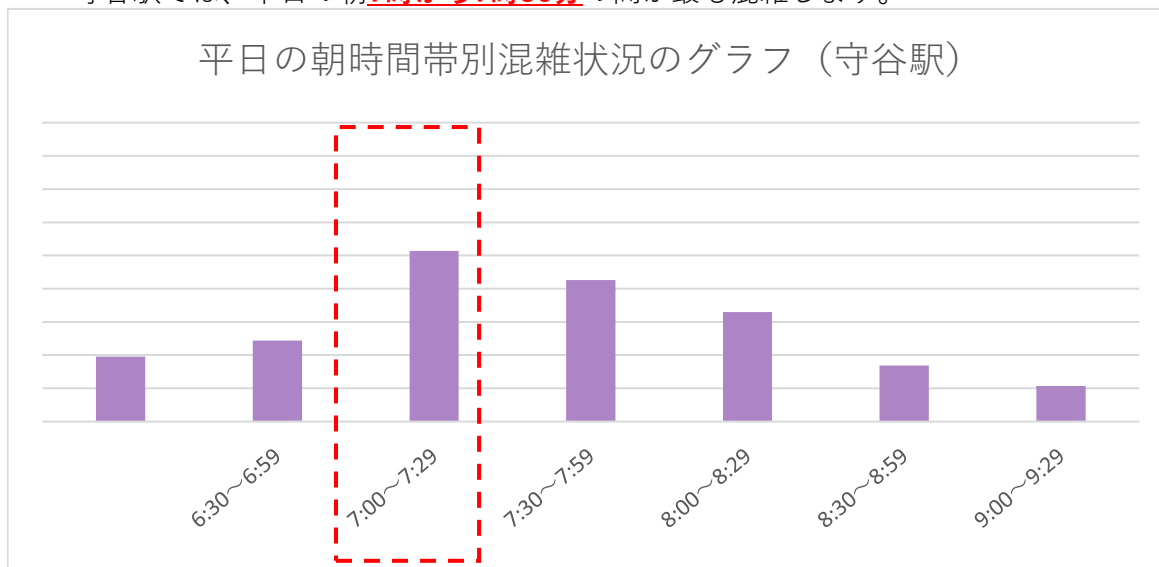

# 駅の混雑状況について（2022年2月更新）

新型コロナウイルス**感染予防対策**のため、朝の「混雑する時間帯」を避けた時差出勤に、ご協力をお願いいたします。

## 1. 取手駅の混雑時間帯の状況について

取手駅では、平日の朝**8時から8時30分**の間が最も混雑します。

## 2. 守谷駅の混雑時間帯の状況について

守谷駅では、平日の朝**7時から7時30分**の間が最も混雑します。

各駅降車の人数を示しており、実際の車内の混雑とは異なる場合がございます。  
2022年2月時点でのデータを基に作成しています。