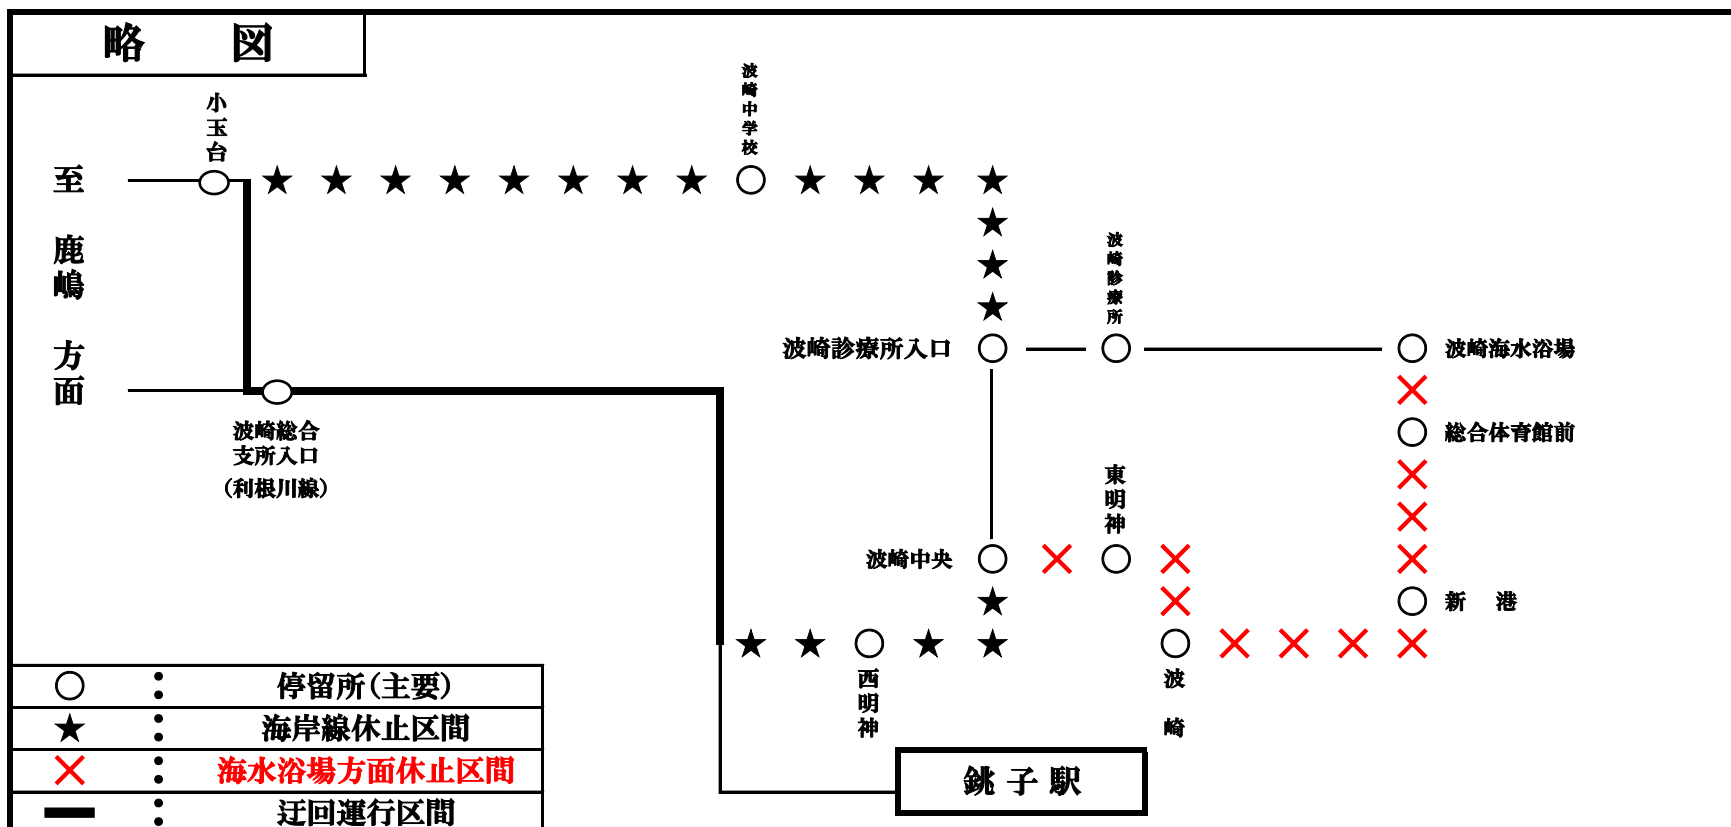

お知らせ

「大潮祭」の開催に伴いまして、下記のとおり **一部区間の運休** 及び **迂回運行** をさせていただきます。

ご迷惑をお掛け致しますが、よろしくお願い致します。

2022 年 7 月 16 日 (土)

迂回運行	東明神～総合体育館前 の区間を休止 (波崎中央より波崎診療所前を通過し海水浴場へ迂回運行) 海岸線 銚子駅発 18:20 海水浴場経由土合東電行き
------	---

2022 年 7 月 17 日 (日)

運休	波崎海水浴場発銚子駅行き 17:05
迂回運行	東明神～総合体育館前 の区間を休止 (波崎中央より波崎診療所前を通過し海水浴場へ迂回運行) 海岸線 銚子駅発 9:00～12:00 に銚子駅を発車する便 海岸線 銚子駅行き 8:30～12:40 に海水浴場を通過する便
迂回運行	西明神～波崎中学校前 の区間を休止 (波崎総合支所まで利根川線の区間を迂回運行) 海岸線 銚子駅発 16:50 17:35 に銚子駅を発車する便 海岸線 銚子駅行き 7:50～8:15 15:50～16:15 17:35～17:55 に海水浴場を通過する便