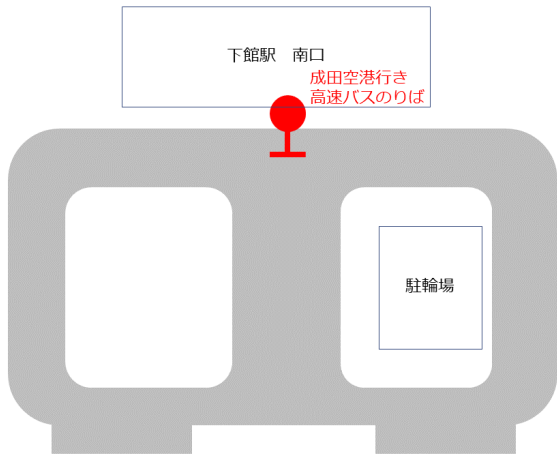

下館駅南口

やすらぎの里しもつま

道の駅 常総

高速バス利用者用駐車場のご案内

TSUTAYA南側の臨時駐車場をご利用ください。
 ※道の駅およびTSUTAYAには駐車しないよう、
 ご協力をお願いします。

成田空港

・第1ターミナル (8番のりば)

・第2ターミナル (10番のりば)

・第3ターミナル (11番のりば)