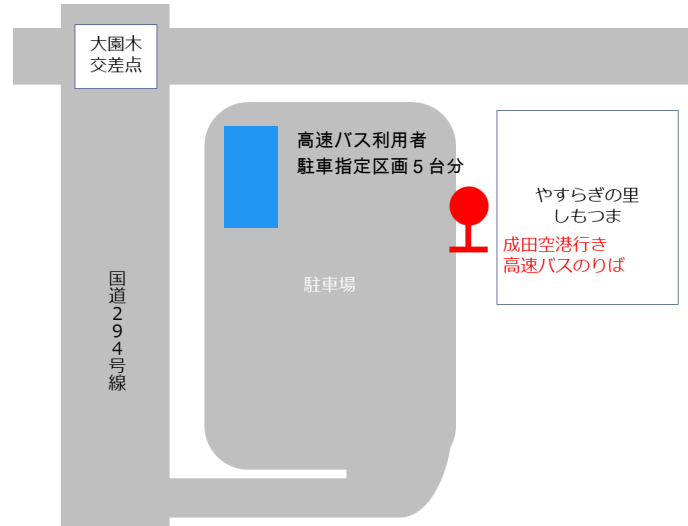

下館駅南口

やすらぎの里しもつま

道の駅 常総

高速バス利用者用駐車場のご案内

TSUTAYA南側の臨時駐車場をご利用ください。
 ※道の駅およびTSUTAYAには駐車しないよう、
 ご協力をお願いします。

成田空港

・第1ターミナル (8番のりば)

・第2ターミナル (10番のりば)

・第3ターミナル (11番のりば)