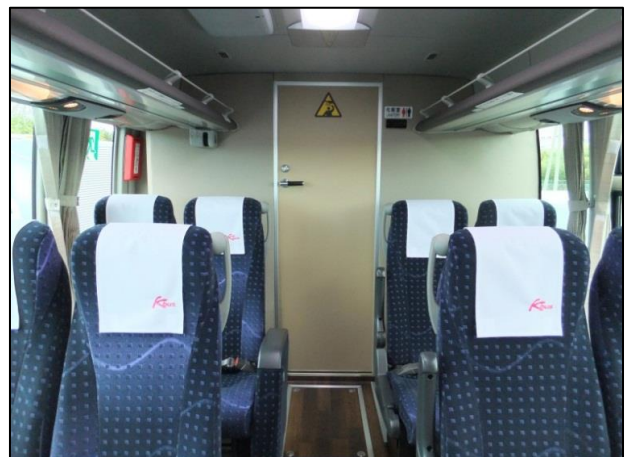

Kbus 豪華化粧室付車両ご案内

流水音装置完備

着替えが出きるフイッテグホート

車両データ

三菱ふそう社製(H26年式)

座席数 36席+補助席9席=45席

水戸営業センター配属

《注意》この車両には灰皿がついておりません。